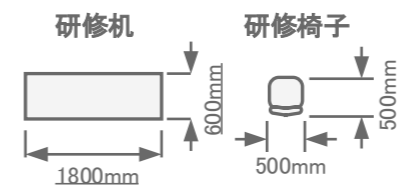

3階 / ホール(490㎡)
スクール150名

- ◆ 有線 LAN
- ★ 電源 コンセント

トーセイホテル&セミナー幕張
千葉県習志野市茜浜2-3-2
TEL: 047-452-0670
FAX: 047-452-0675