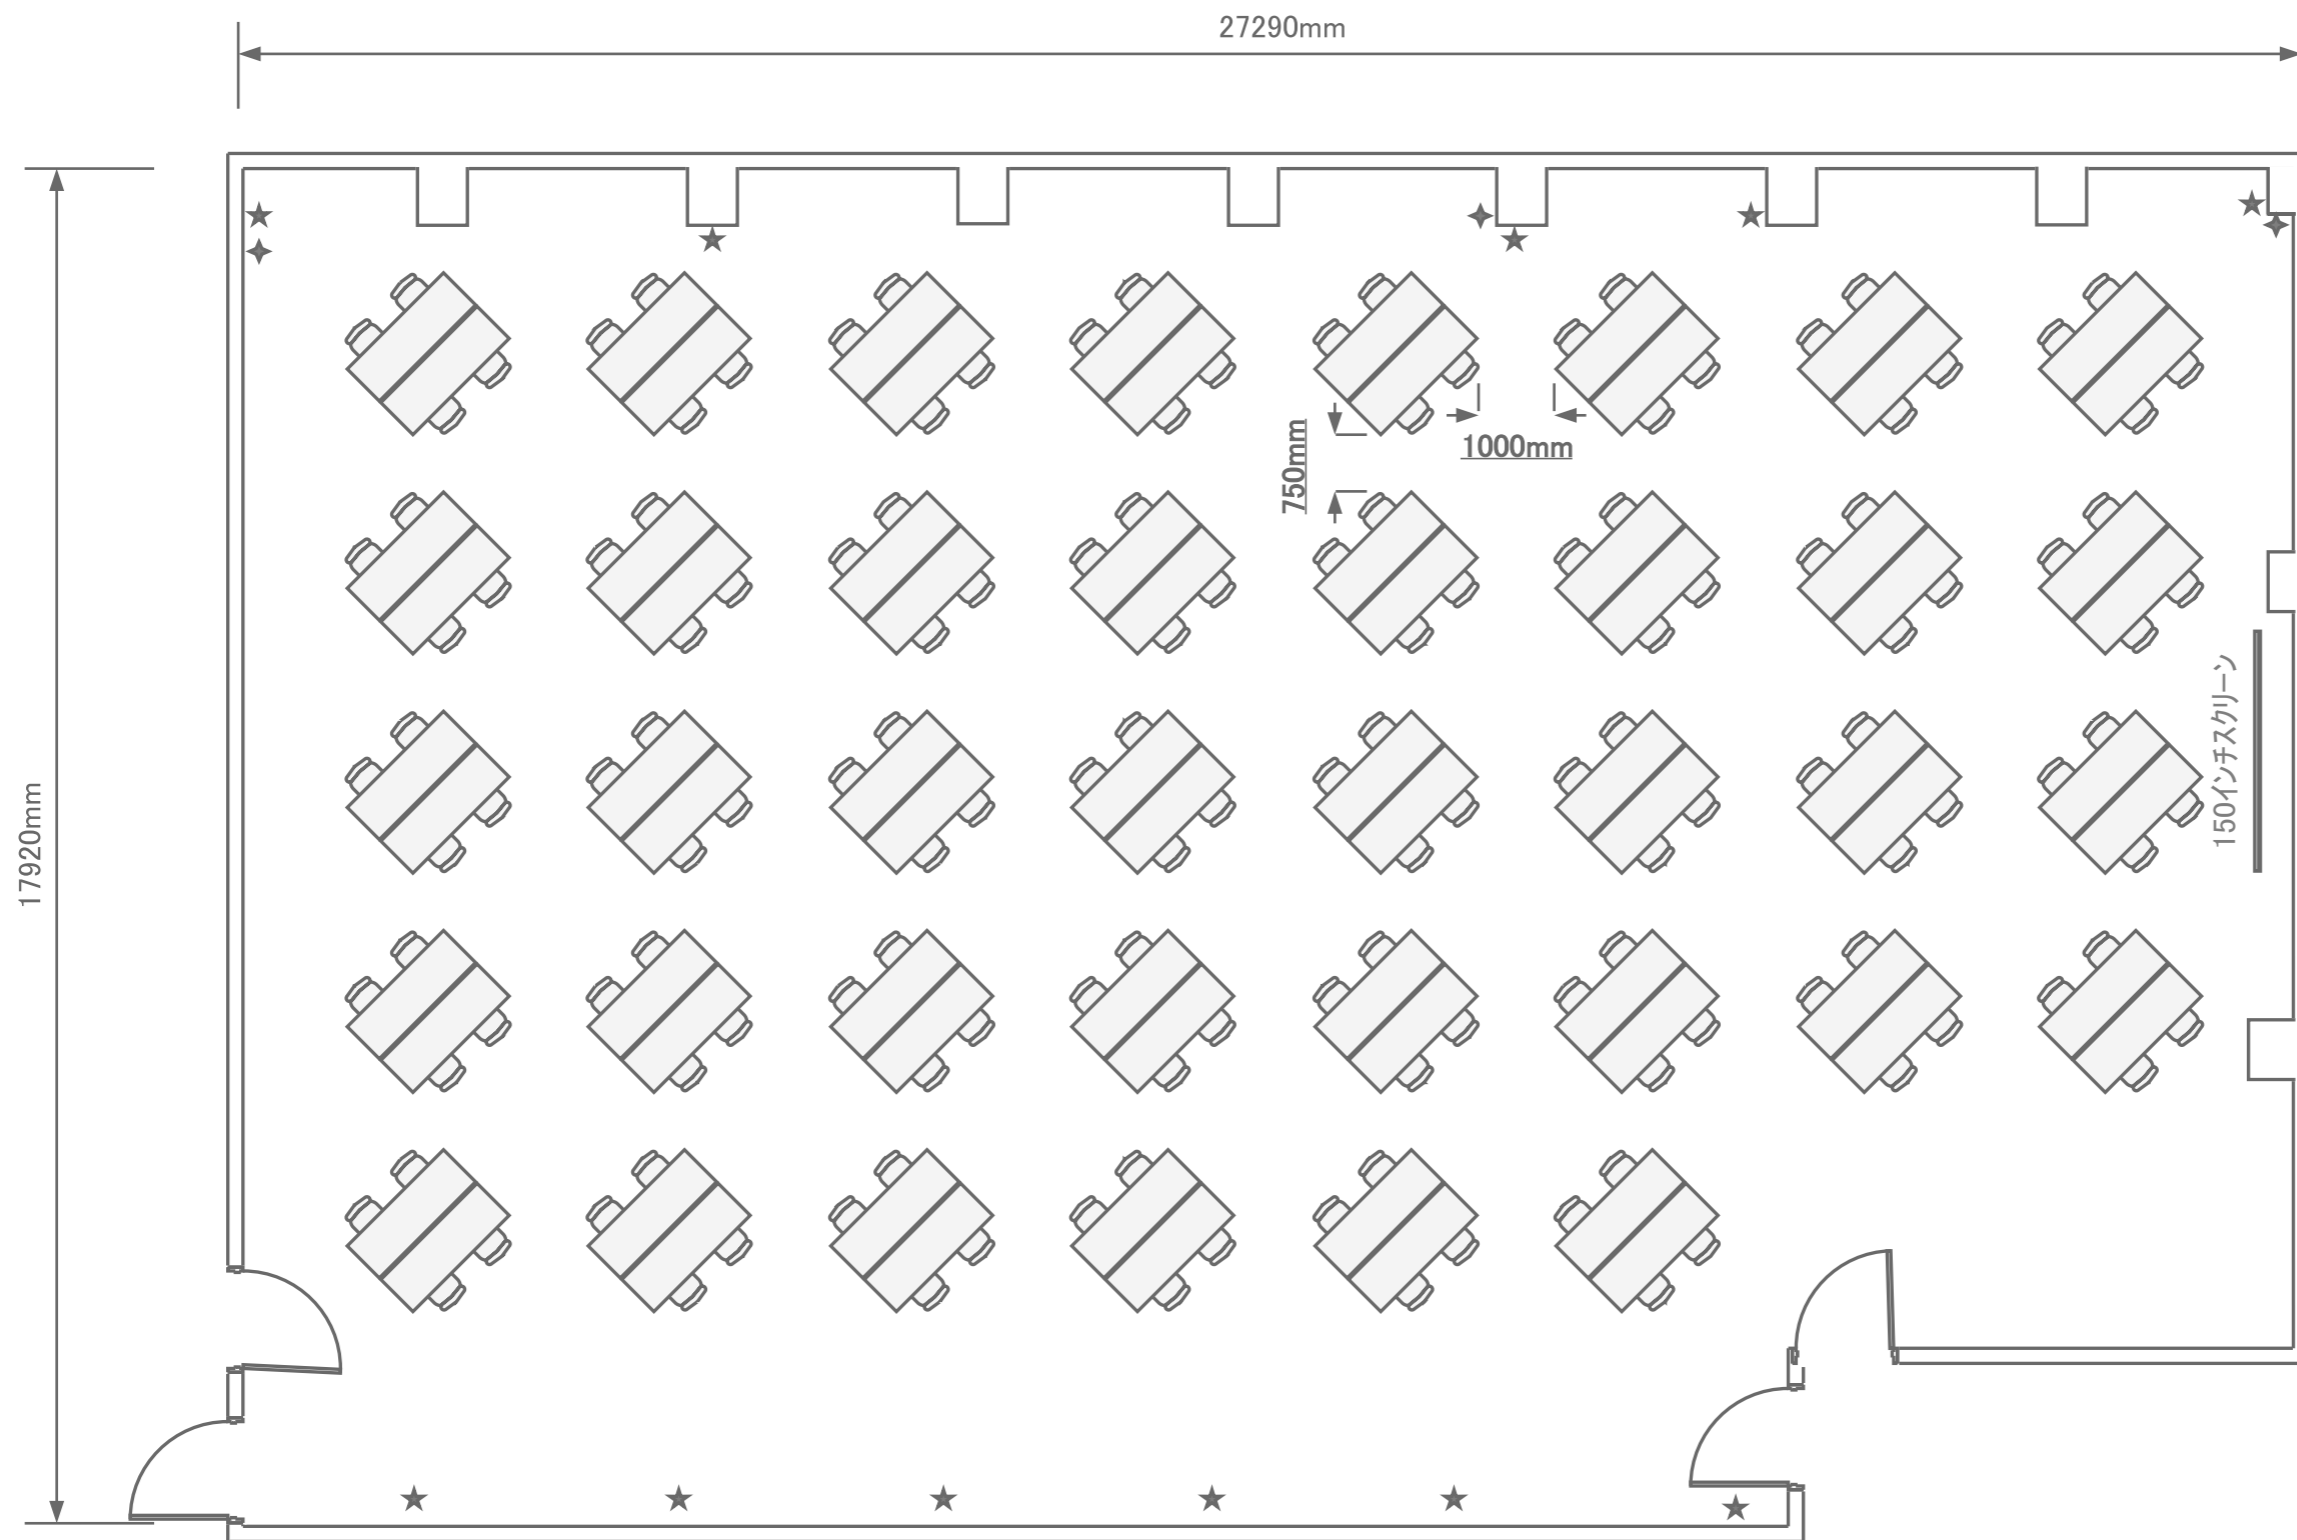

3階 / ホール(490㎡)
スクール150名

- ◆ 有線 LAN
- ★ 電源 コンセント

トーセイホテル&セミナー幕張
千葉県習志野市茜浜2-3-2
TEL: 047-452-0670
FAX: 047-452-0675