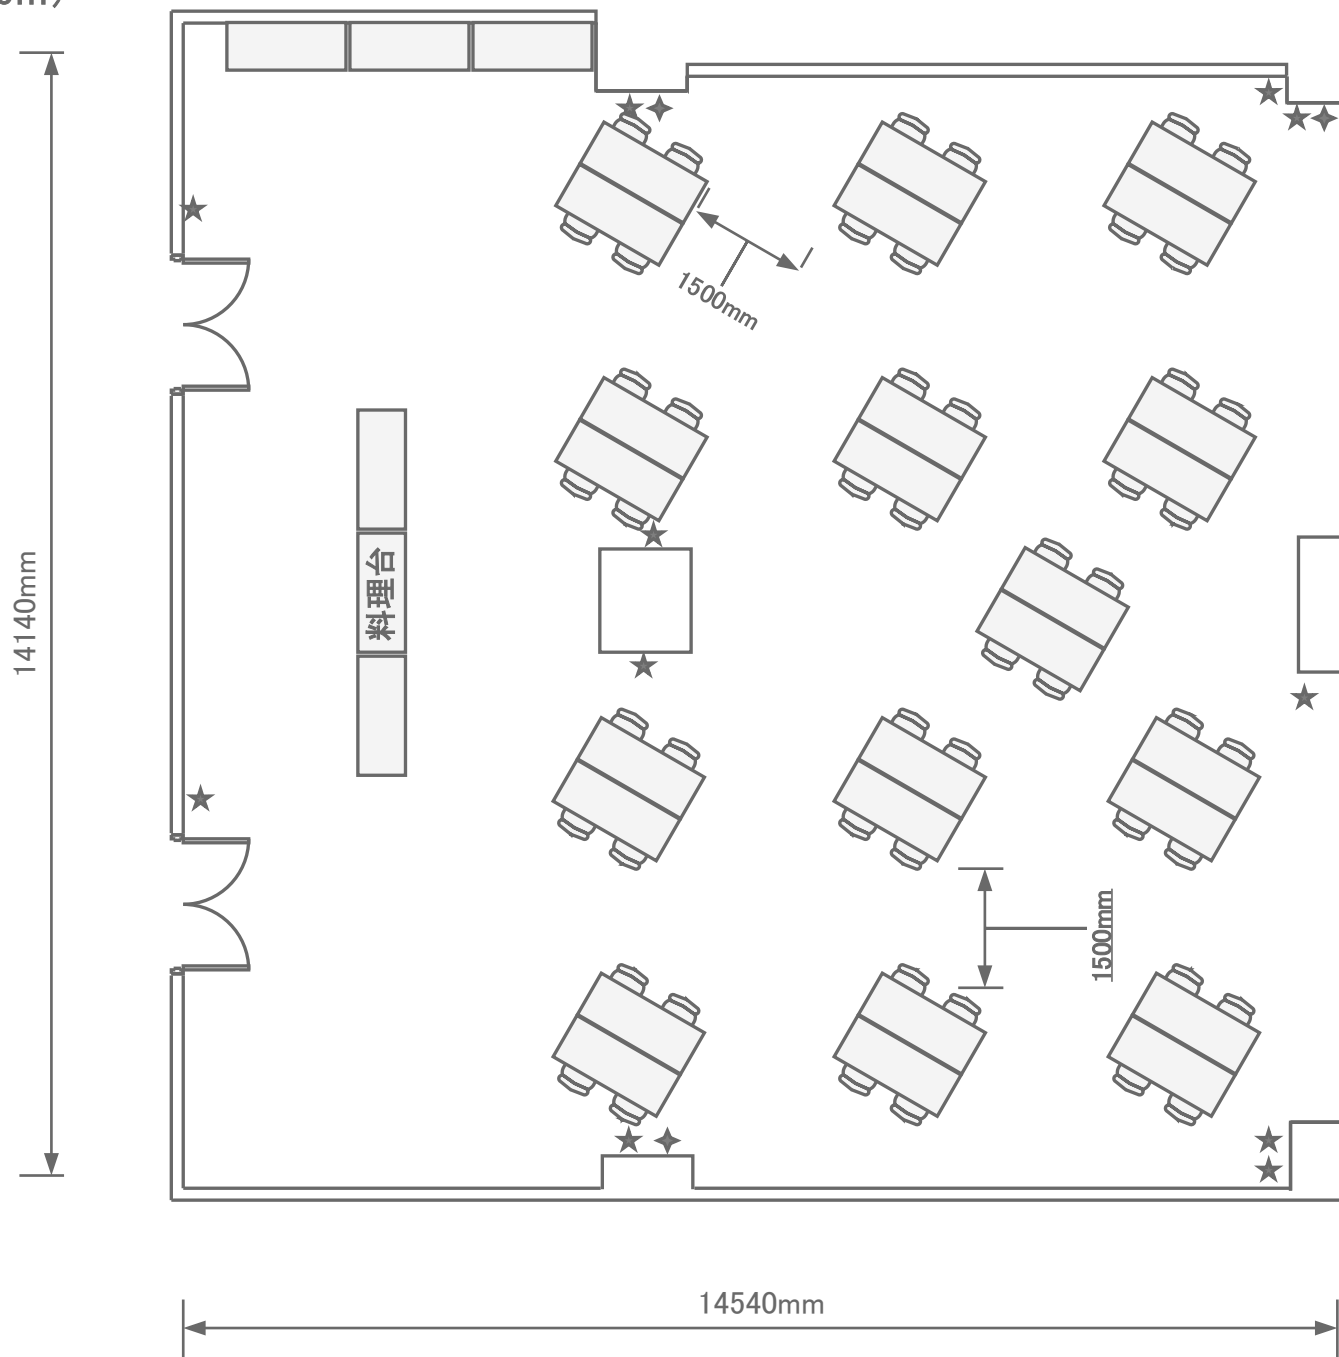

1階 / かすみ(205㎡)

トーセイホテル&セミナー幕張  
千葉県習志野市茜浜2-3-2  
TEL:047-452-0670  
FAX:047-452-0675