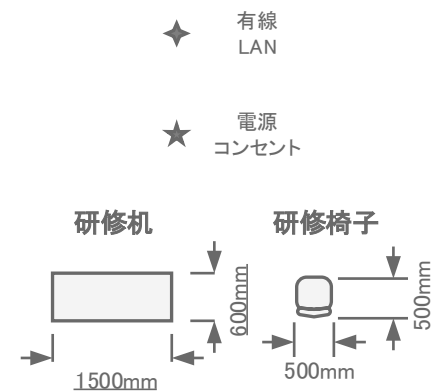

1階 / かすみ(205㎡)

トーセイホテル&セミナー幕張  
千葉県習志野市茜浜2-3-2  
TEL:047-452-0670  
FAX:047-452-0675