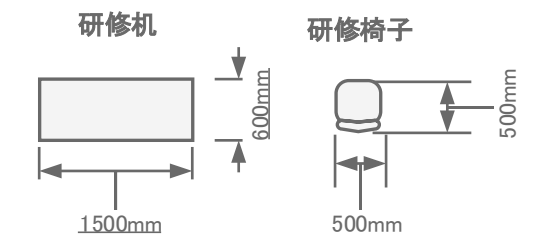

3階 / 大研修室①(171m²)
島型72名

トーセイホテル&セミナー幕張
千葉県習志野市茜浜2-3-2
TEL:047-452-0670
FAX:047-452-0675