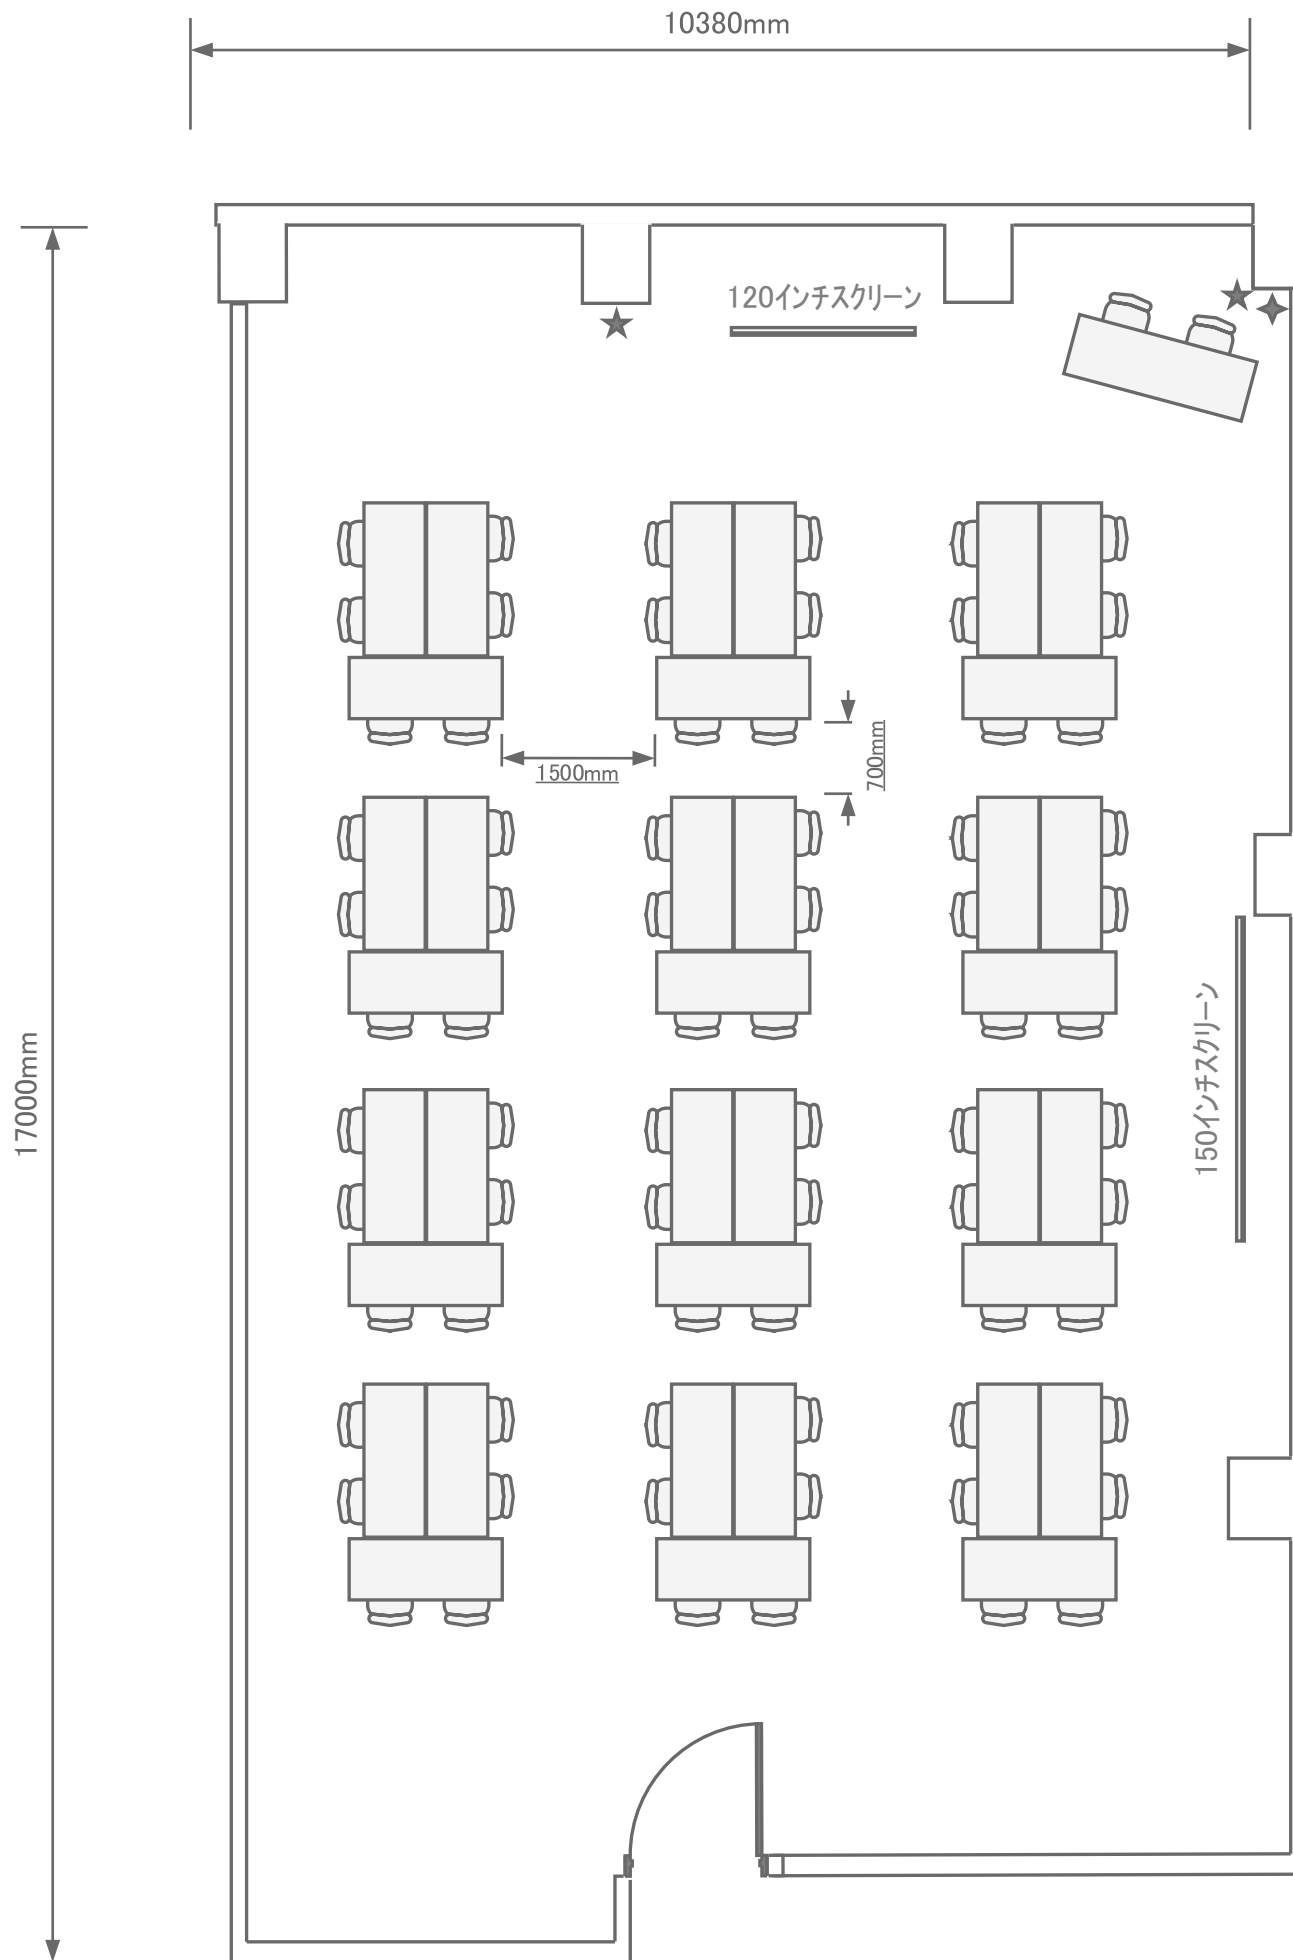

3階 / 大研修室①(171m²)
島型72名

トーセイホテル&セミナー幕張
千葉県習志野市茜浜2-3-2
TEL:047-452-0670
FAX:047-452-0675