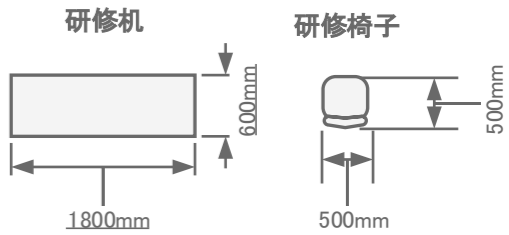

3階 / 大研修室①(171m²)
島型54名

- ◆ 有線 LAN
- ★ 電源コンセント

トーセイホテル&セミナー幕張
 千葉県習志野市茜浜2-3-2
 TEL: 047-452-0670
 FAX: 047-452-0675