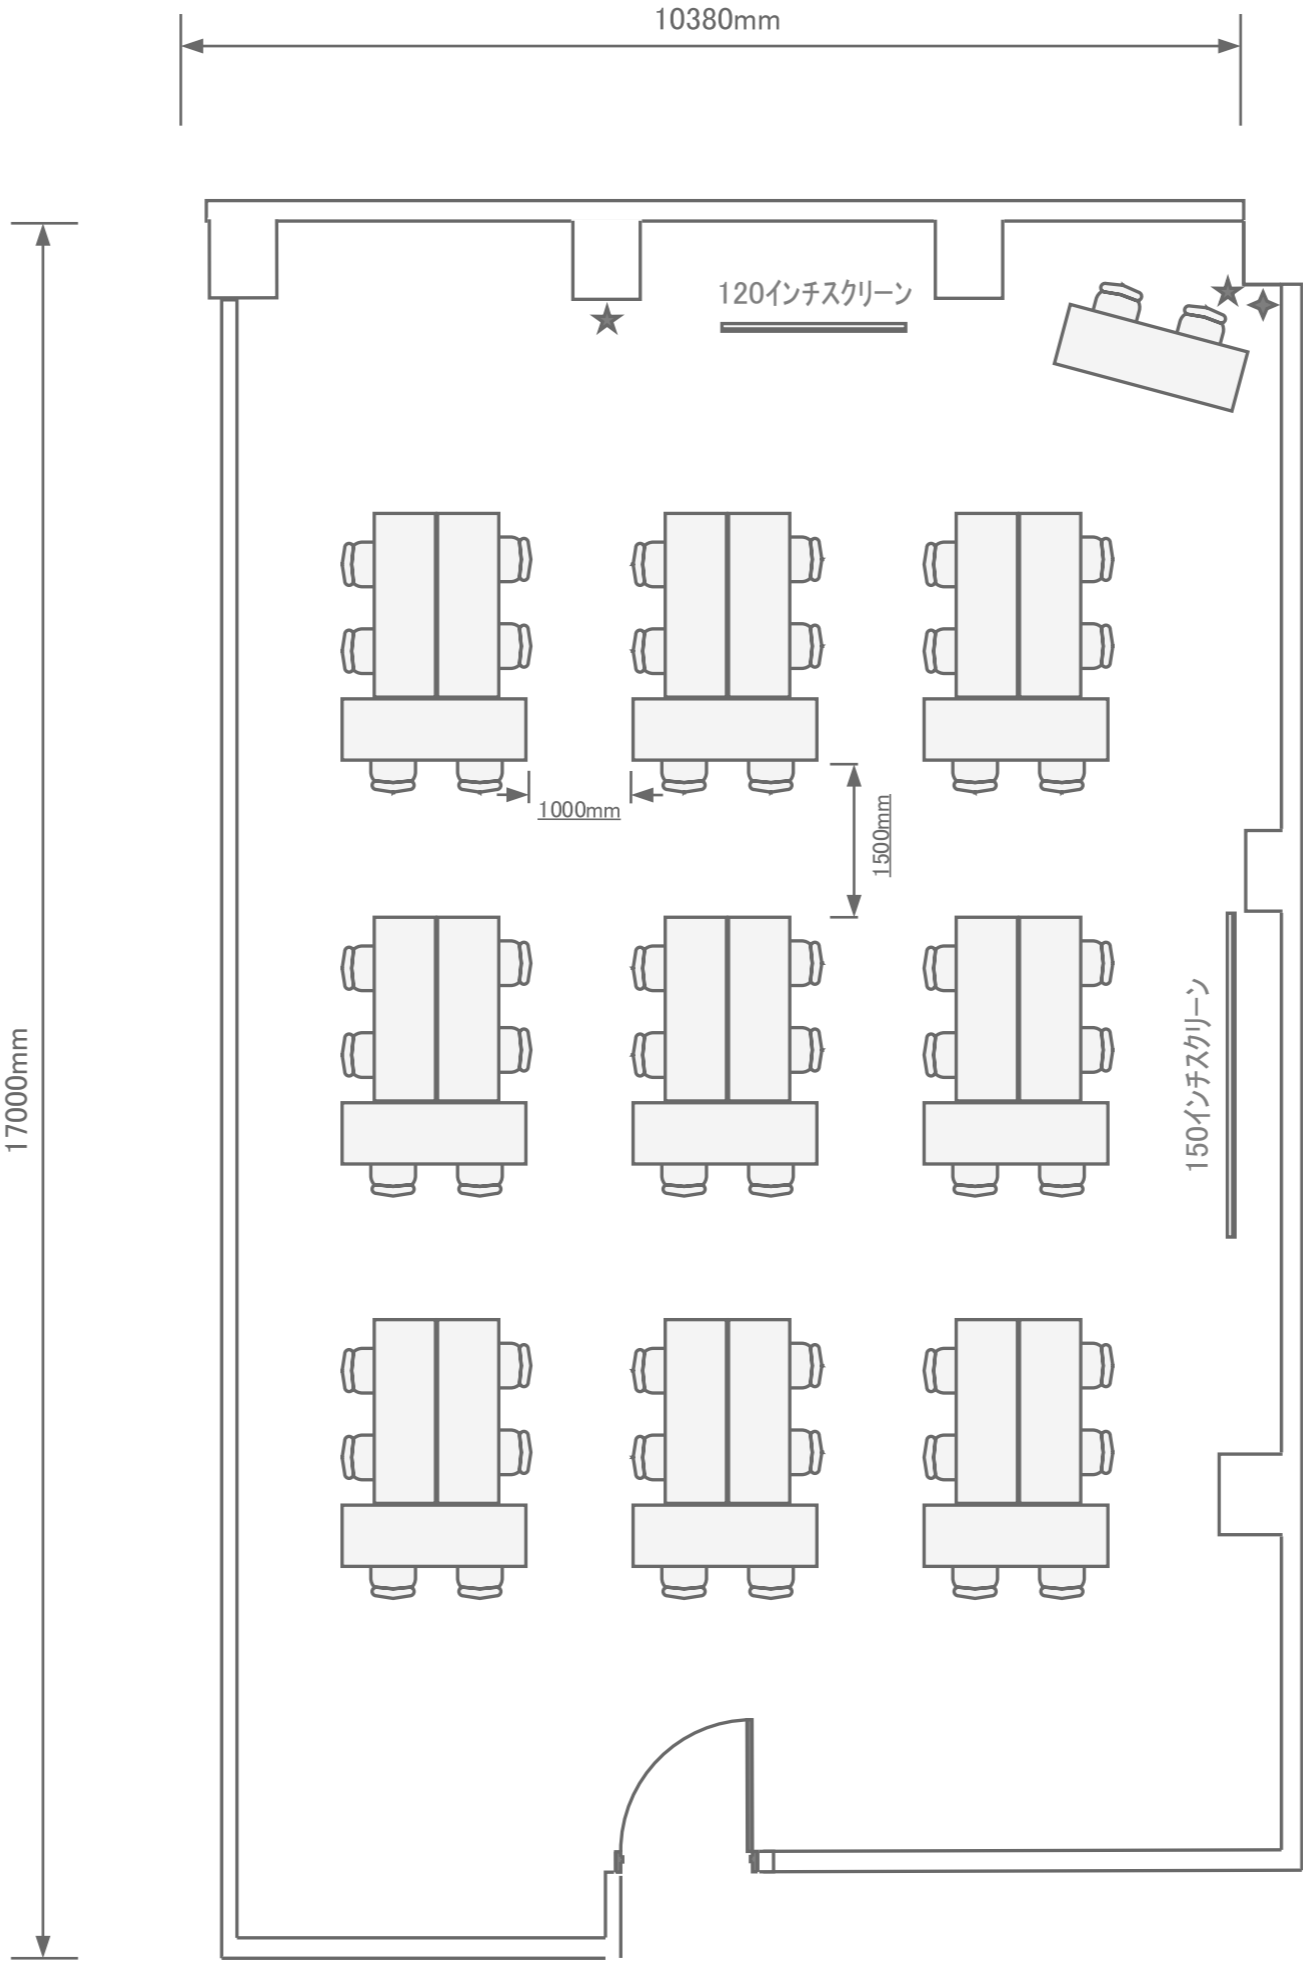

3階 / 大研修室①(171m²)
島型54名

- ◆ 有線 LAN
- ★ 電源コンセント

トーセイホテル&セミナー幕張
 千葉県習志野市茜浜2-3-2
 TEL: 047-452-0670
 FAX: 047-452-0675