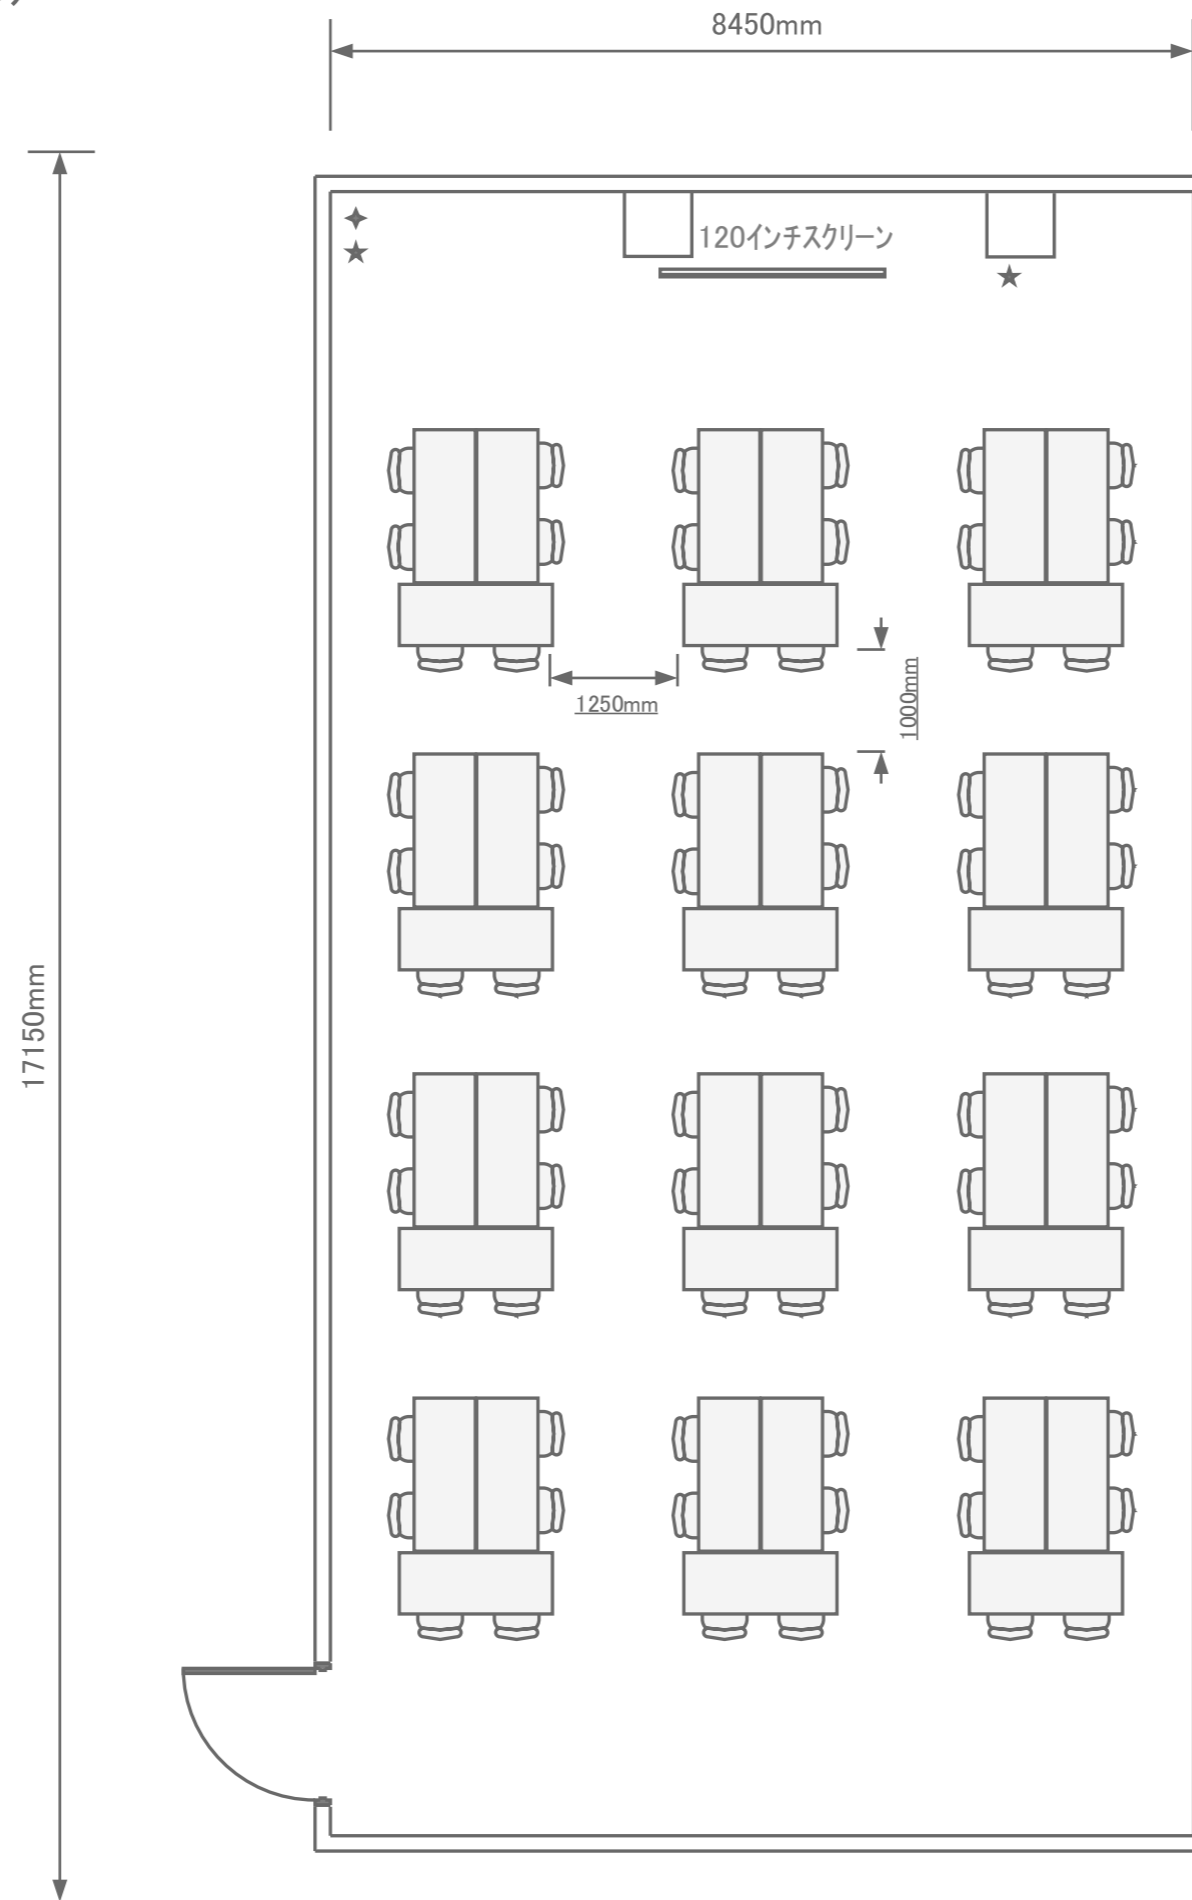

3階 / 大研修室③(137m²)
島型72名

- ◆ 有線 LAN
- ★ 電源 コンセント

トーセイホテル&セミナー幕張
千葉県習志野市茜浜2-3-2
TEL: 047-452-0670
FAX: 047-452-0675