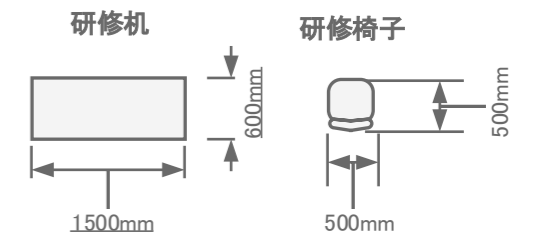

3階 / 大研修室③(137m²)
島型72名

- ◆ 有線 LAN
- ★ 電源 コンセント

トーセイホテル&セミナー幕張
千葉県習志野市茜浜2-3-2
TEL: 047-452-0670
FAX: 047-452-0675