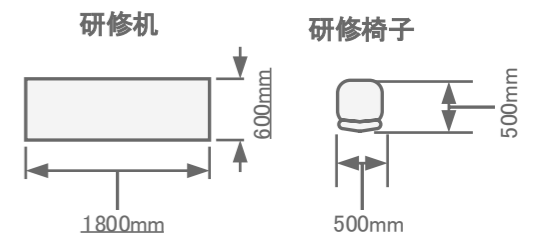

3階 / 大研修室③(137m<sup>2</sup>)  
島型54名

- ◆ 有線 LAN
- ★ 電源 コンセント

トーセイホテル&セミナー幕張  
千葉県習志野市茜浜2-3-2  
TEL: 047-452-0670  
FAX: 047-452-0675