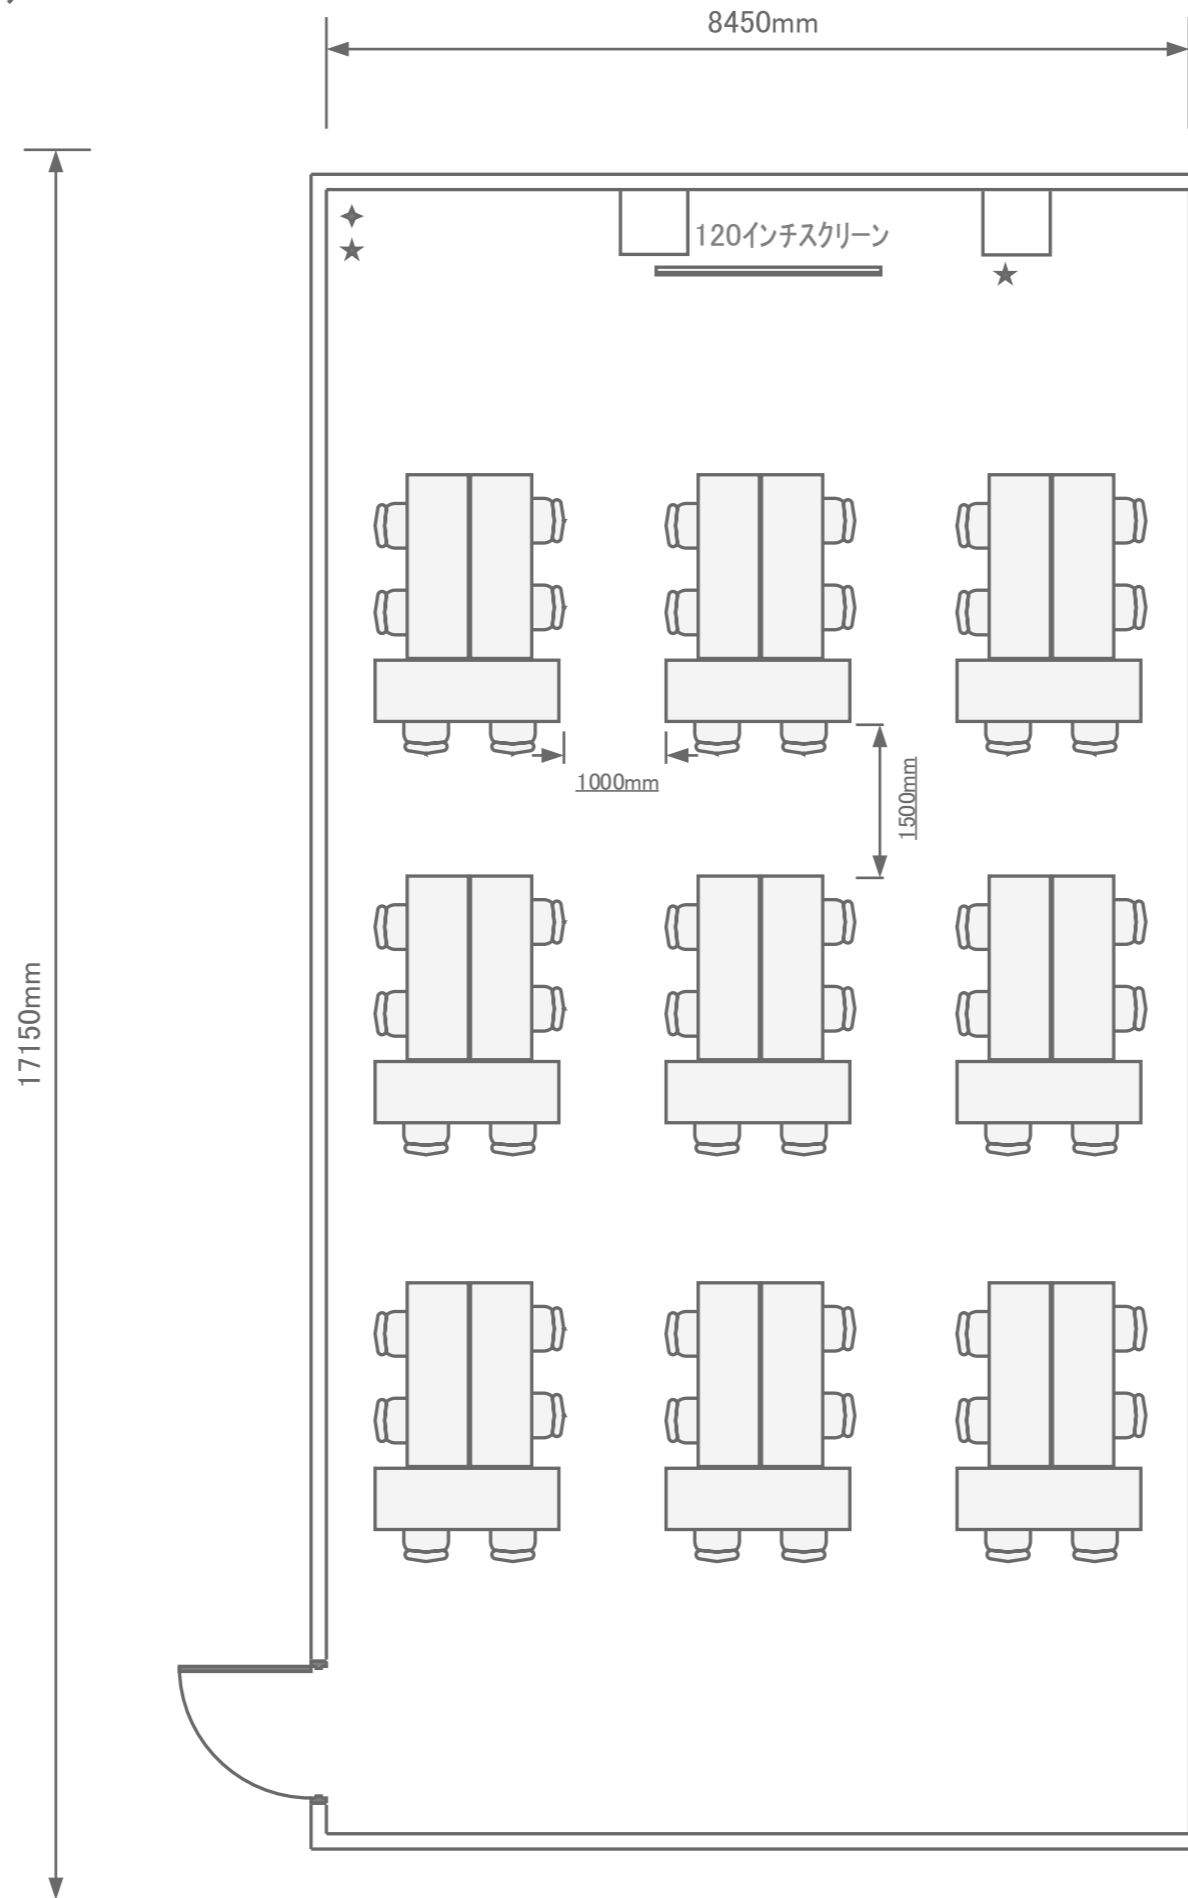

3階 / 大研修室③(137m<sup>2</sup>)  
島型54名

- ◆ 有線 LAN
- ★ 電源 コンセント

トーセイホテル&セミナー幕張  
千葉県習志野市茜浜2-3-2  
TEL: 047-452-0670  
FAX: 047-452-0675