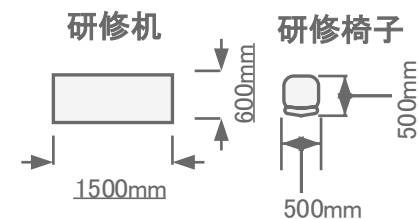

3階 / 大研修室④(180㎡)
島型72名

- ◆ 有線 LAN
- ★ 電源 コンセント

トーセイホテル&セミナー幕張
 千葉県習志野市茜浜2-3-2
 TEL: 047-452-0670
 FAX: 047-452-0675