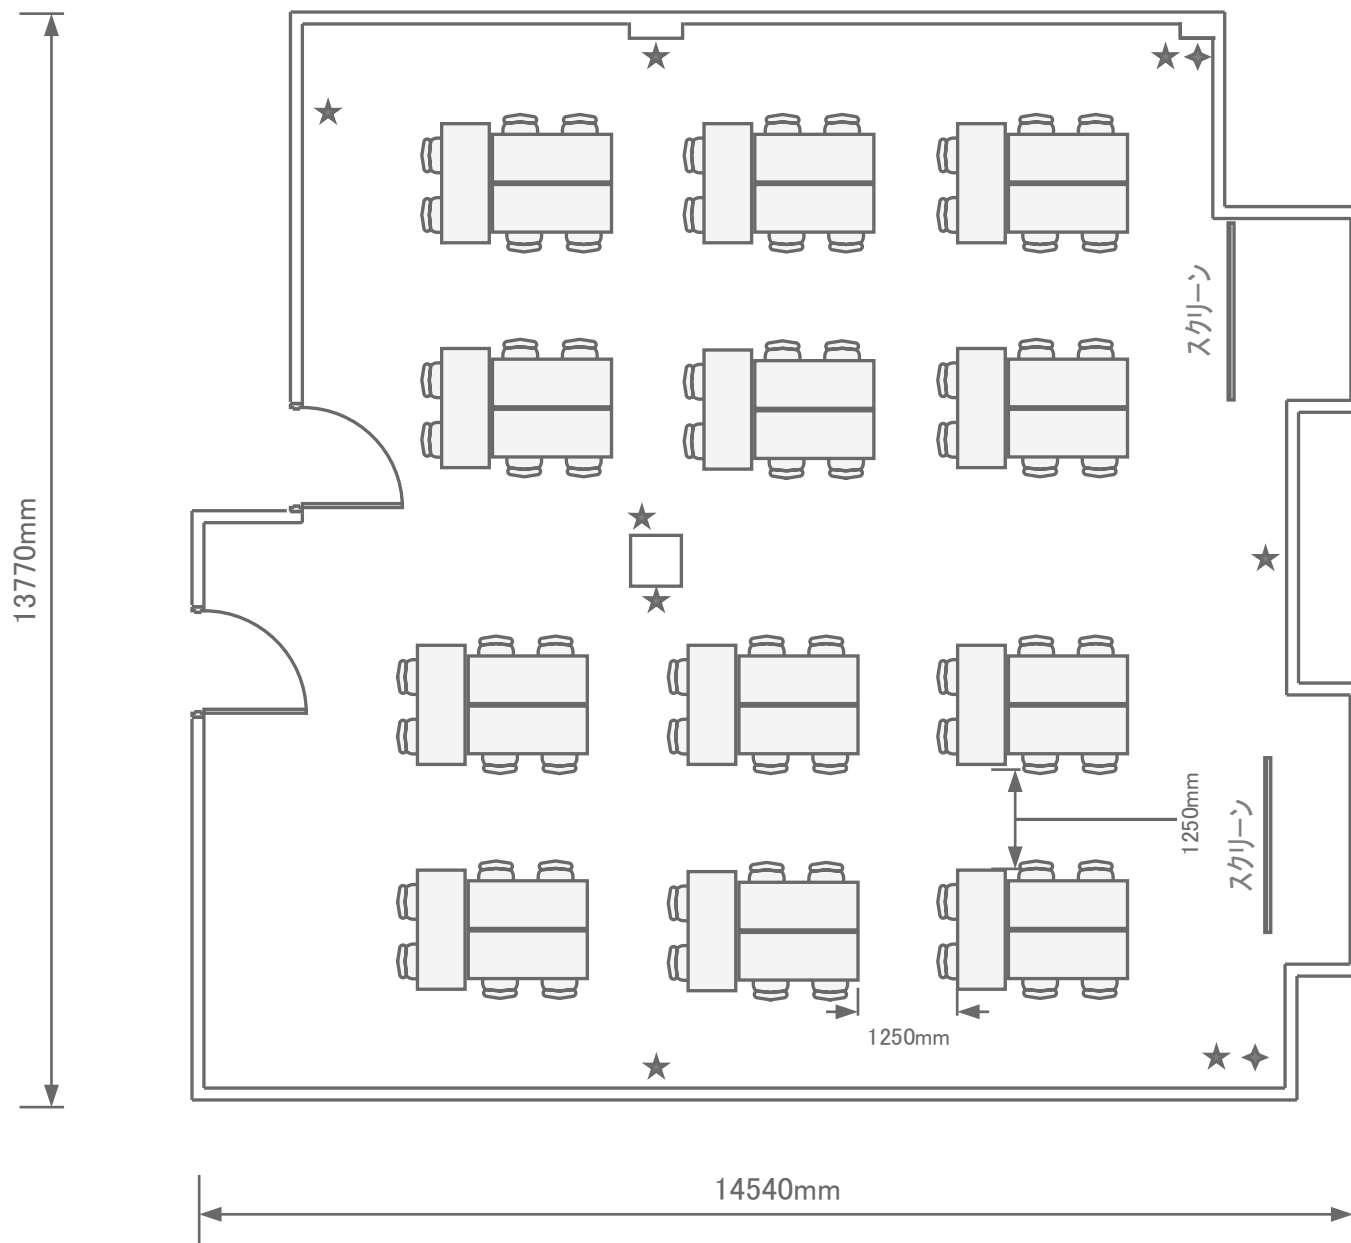

3階 / 大研修室④(180㎡)
島型72名

- ◆ 有線 LAN
- ★ 電源 コンセント

トーセイホテル&セミナー幕張
 千葉県習志野市茜浜2-3-2
 TEL: 047-452-0670
 FAX: 047-452-0675