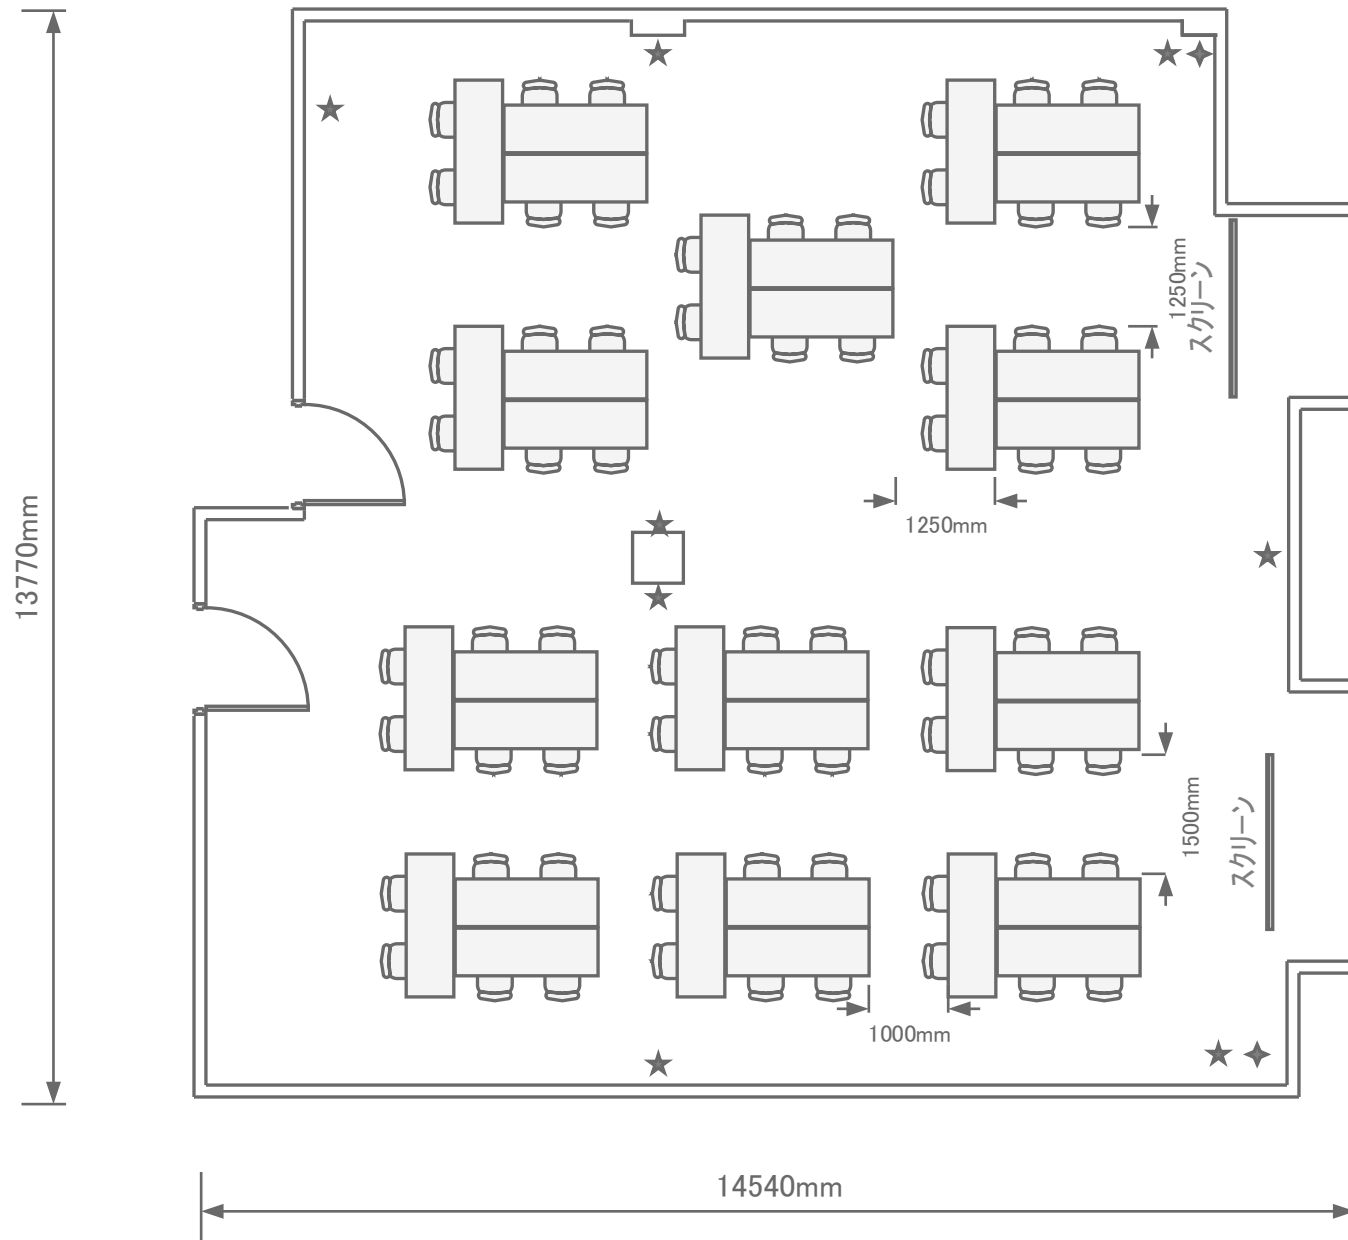

3階 / 大研修室④(180㎡)

島型66名

- ◆ 有線 LAN
- ★ 電源 コンセント

トーセイホテル&セミナー幕張
千葉県習志野市茜浜2-3-2
TEL:047-452-0670
FAX:047-452-0675