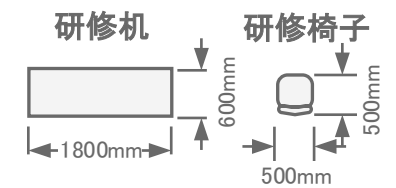

3階 / 大研修室④(180㎡)

島型66名

- ◆ 有線 LAN
- ★ 電源 コンセント

トーセイホテル&セミナー幕張
千葉県習志野市茜浜2-3-2
TEL:047-452-0670
FAX:047-452-0675