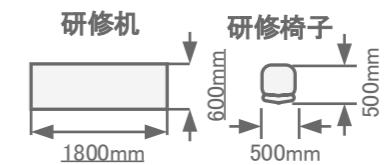

3階 / 大ホール(490㎡)

島型216名

- ★ 有線 LAN
- ★ 電源 コンセント

トーセイホテル&セミナー幕張
千葉県習志野市茜浜2-3-2
TEL: 047-452-0670
FAX: 047-452-0675