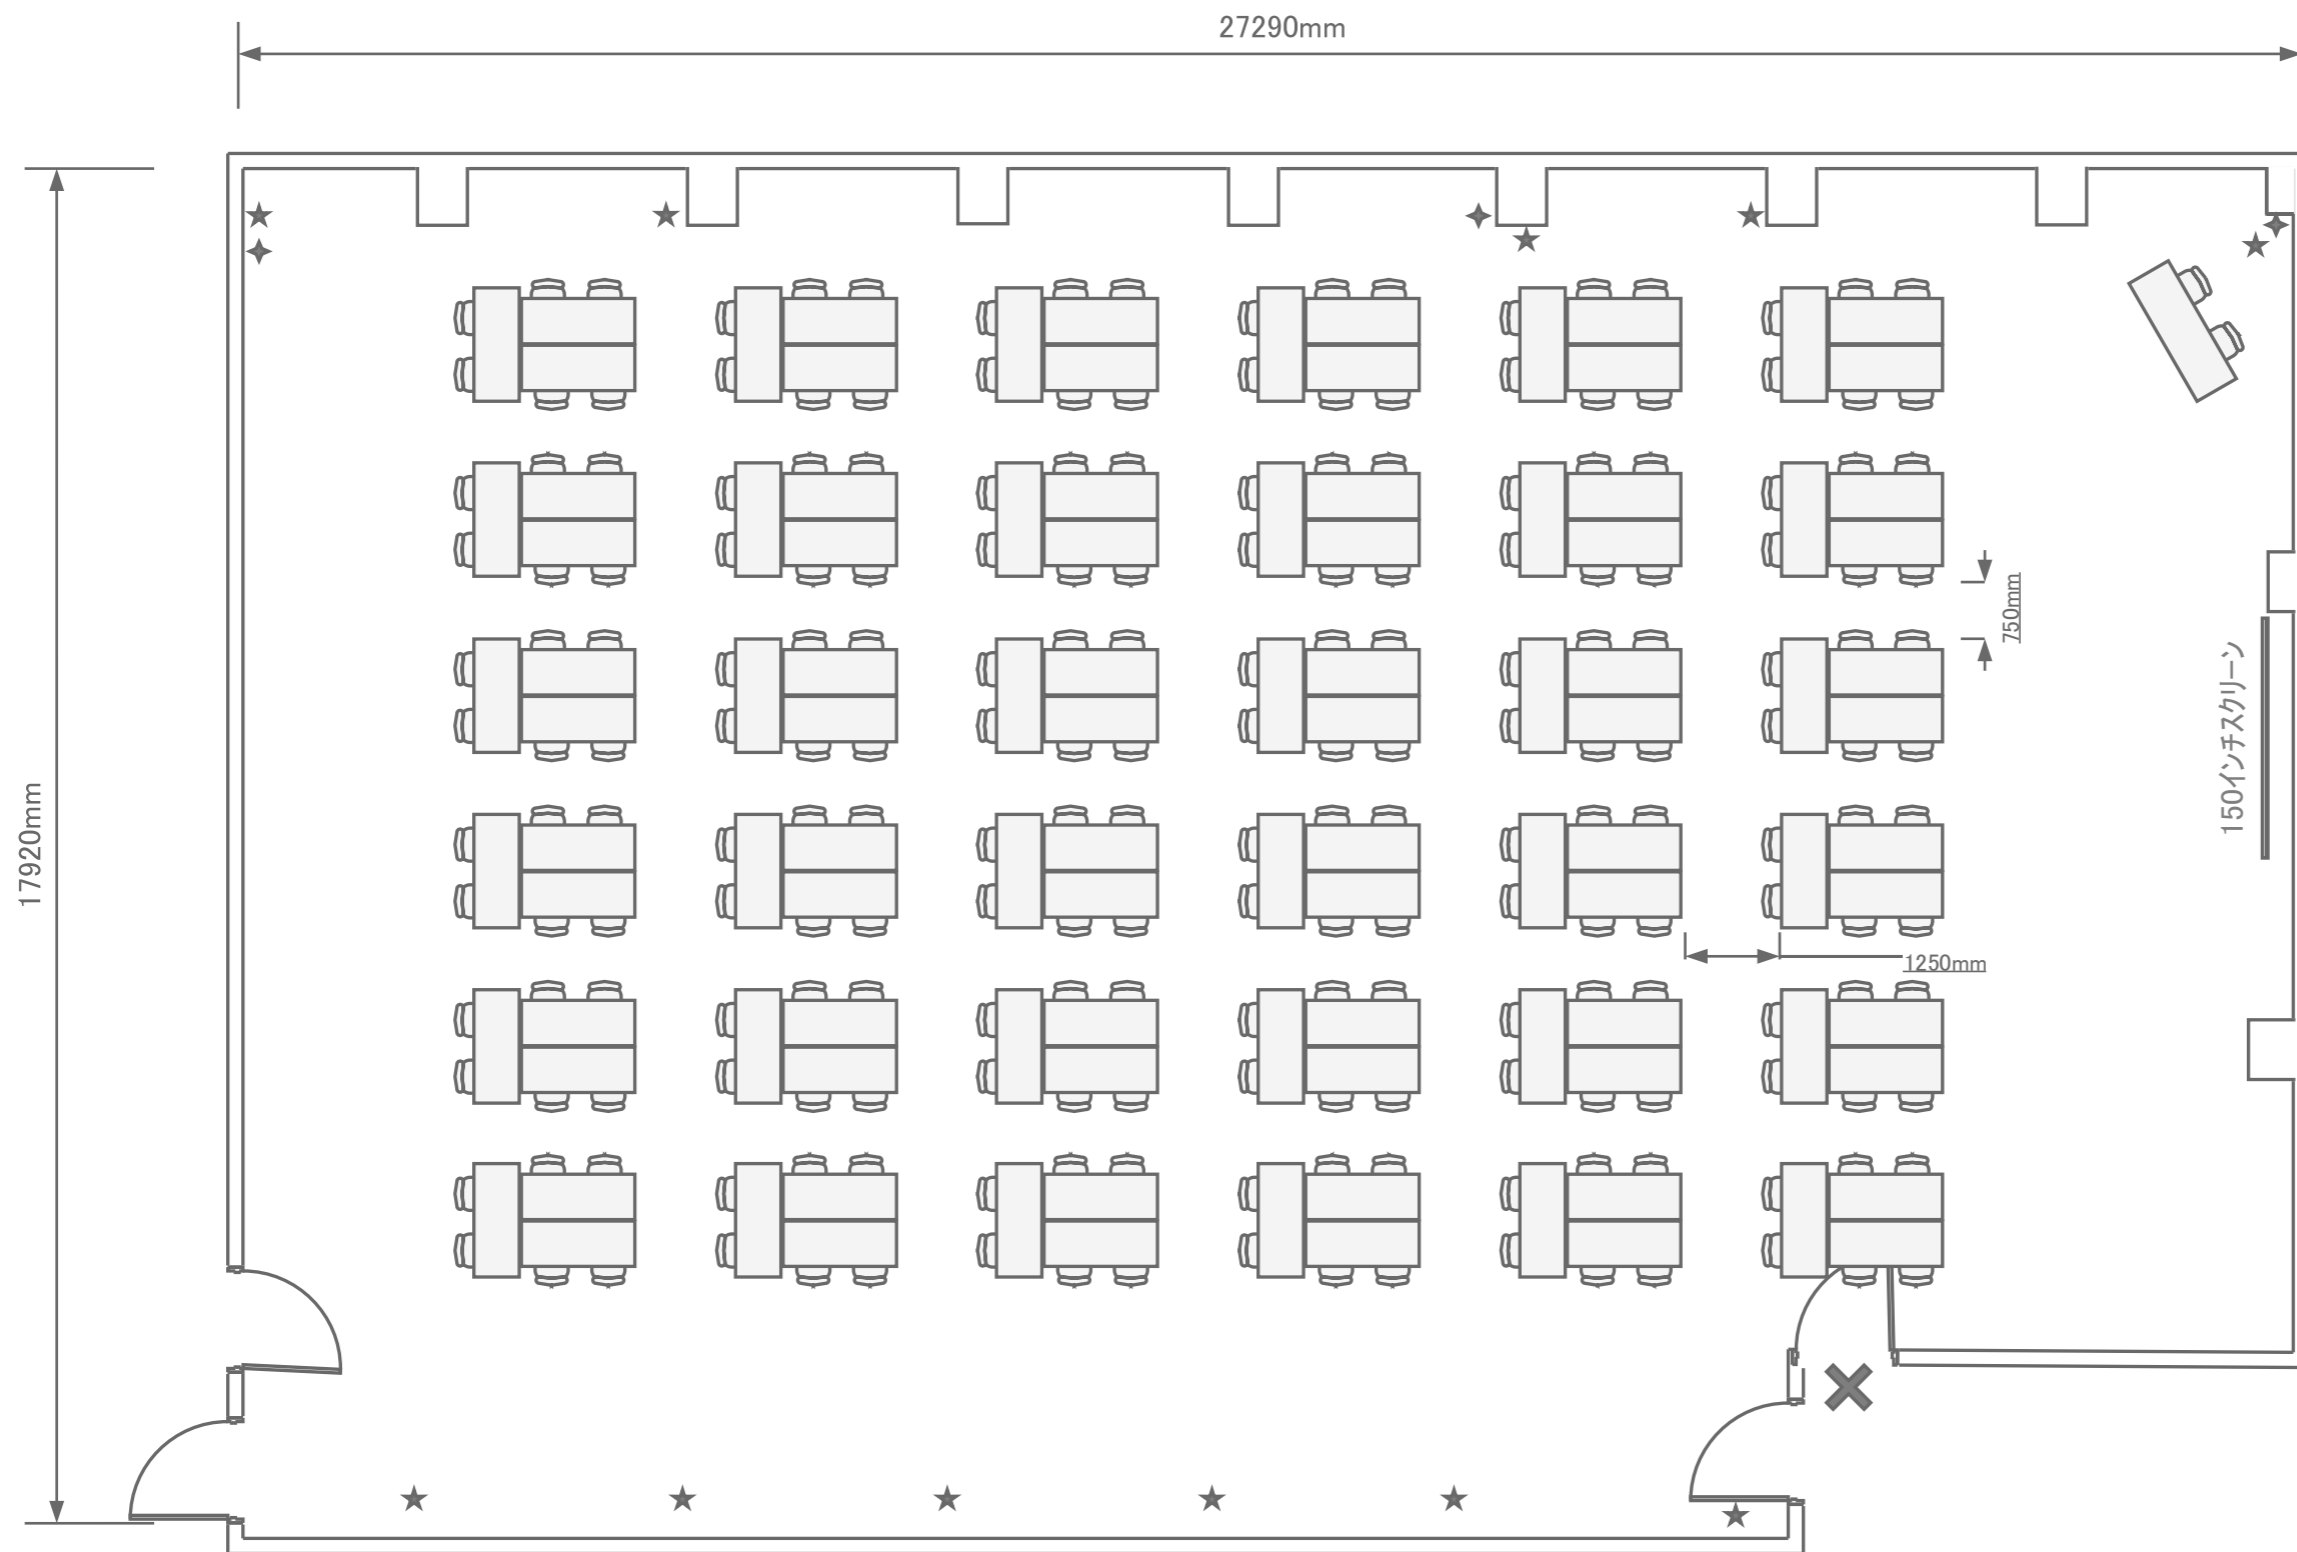

3階 / 大ホール(490㎡)

島型216名

- ★ 有線 LAN
- ★ 電源 コンセント

トーセイホテル&セミナー幕張
千葉県習志野市茜浜2-3-2
TEL: 047-452-0670
FAX: 047-452-0675