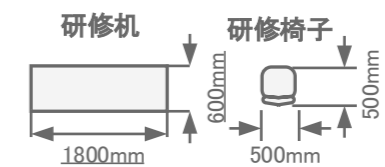

3階 / 大ホール(490㎡)  
島型162名

- ★ 有線 LAN
- ★ 電源 コンセント

トーセイホテル&セミナー幕張  
 千葉県習志野市茜浜2-3-2  
 TEL: 047-452-0670  
 FAX: 047-452-0675