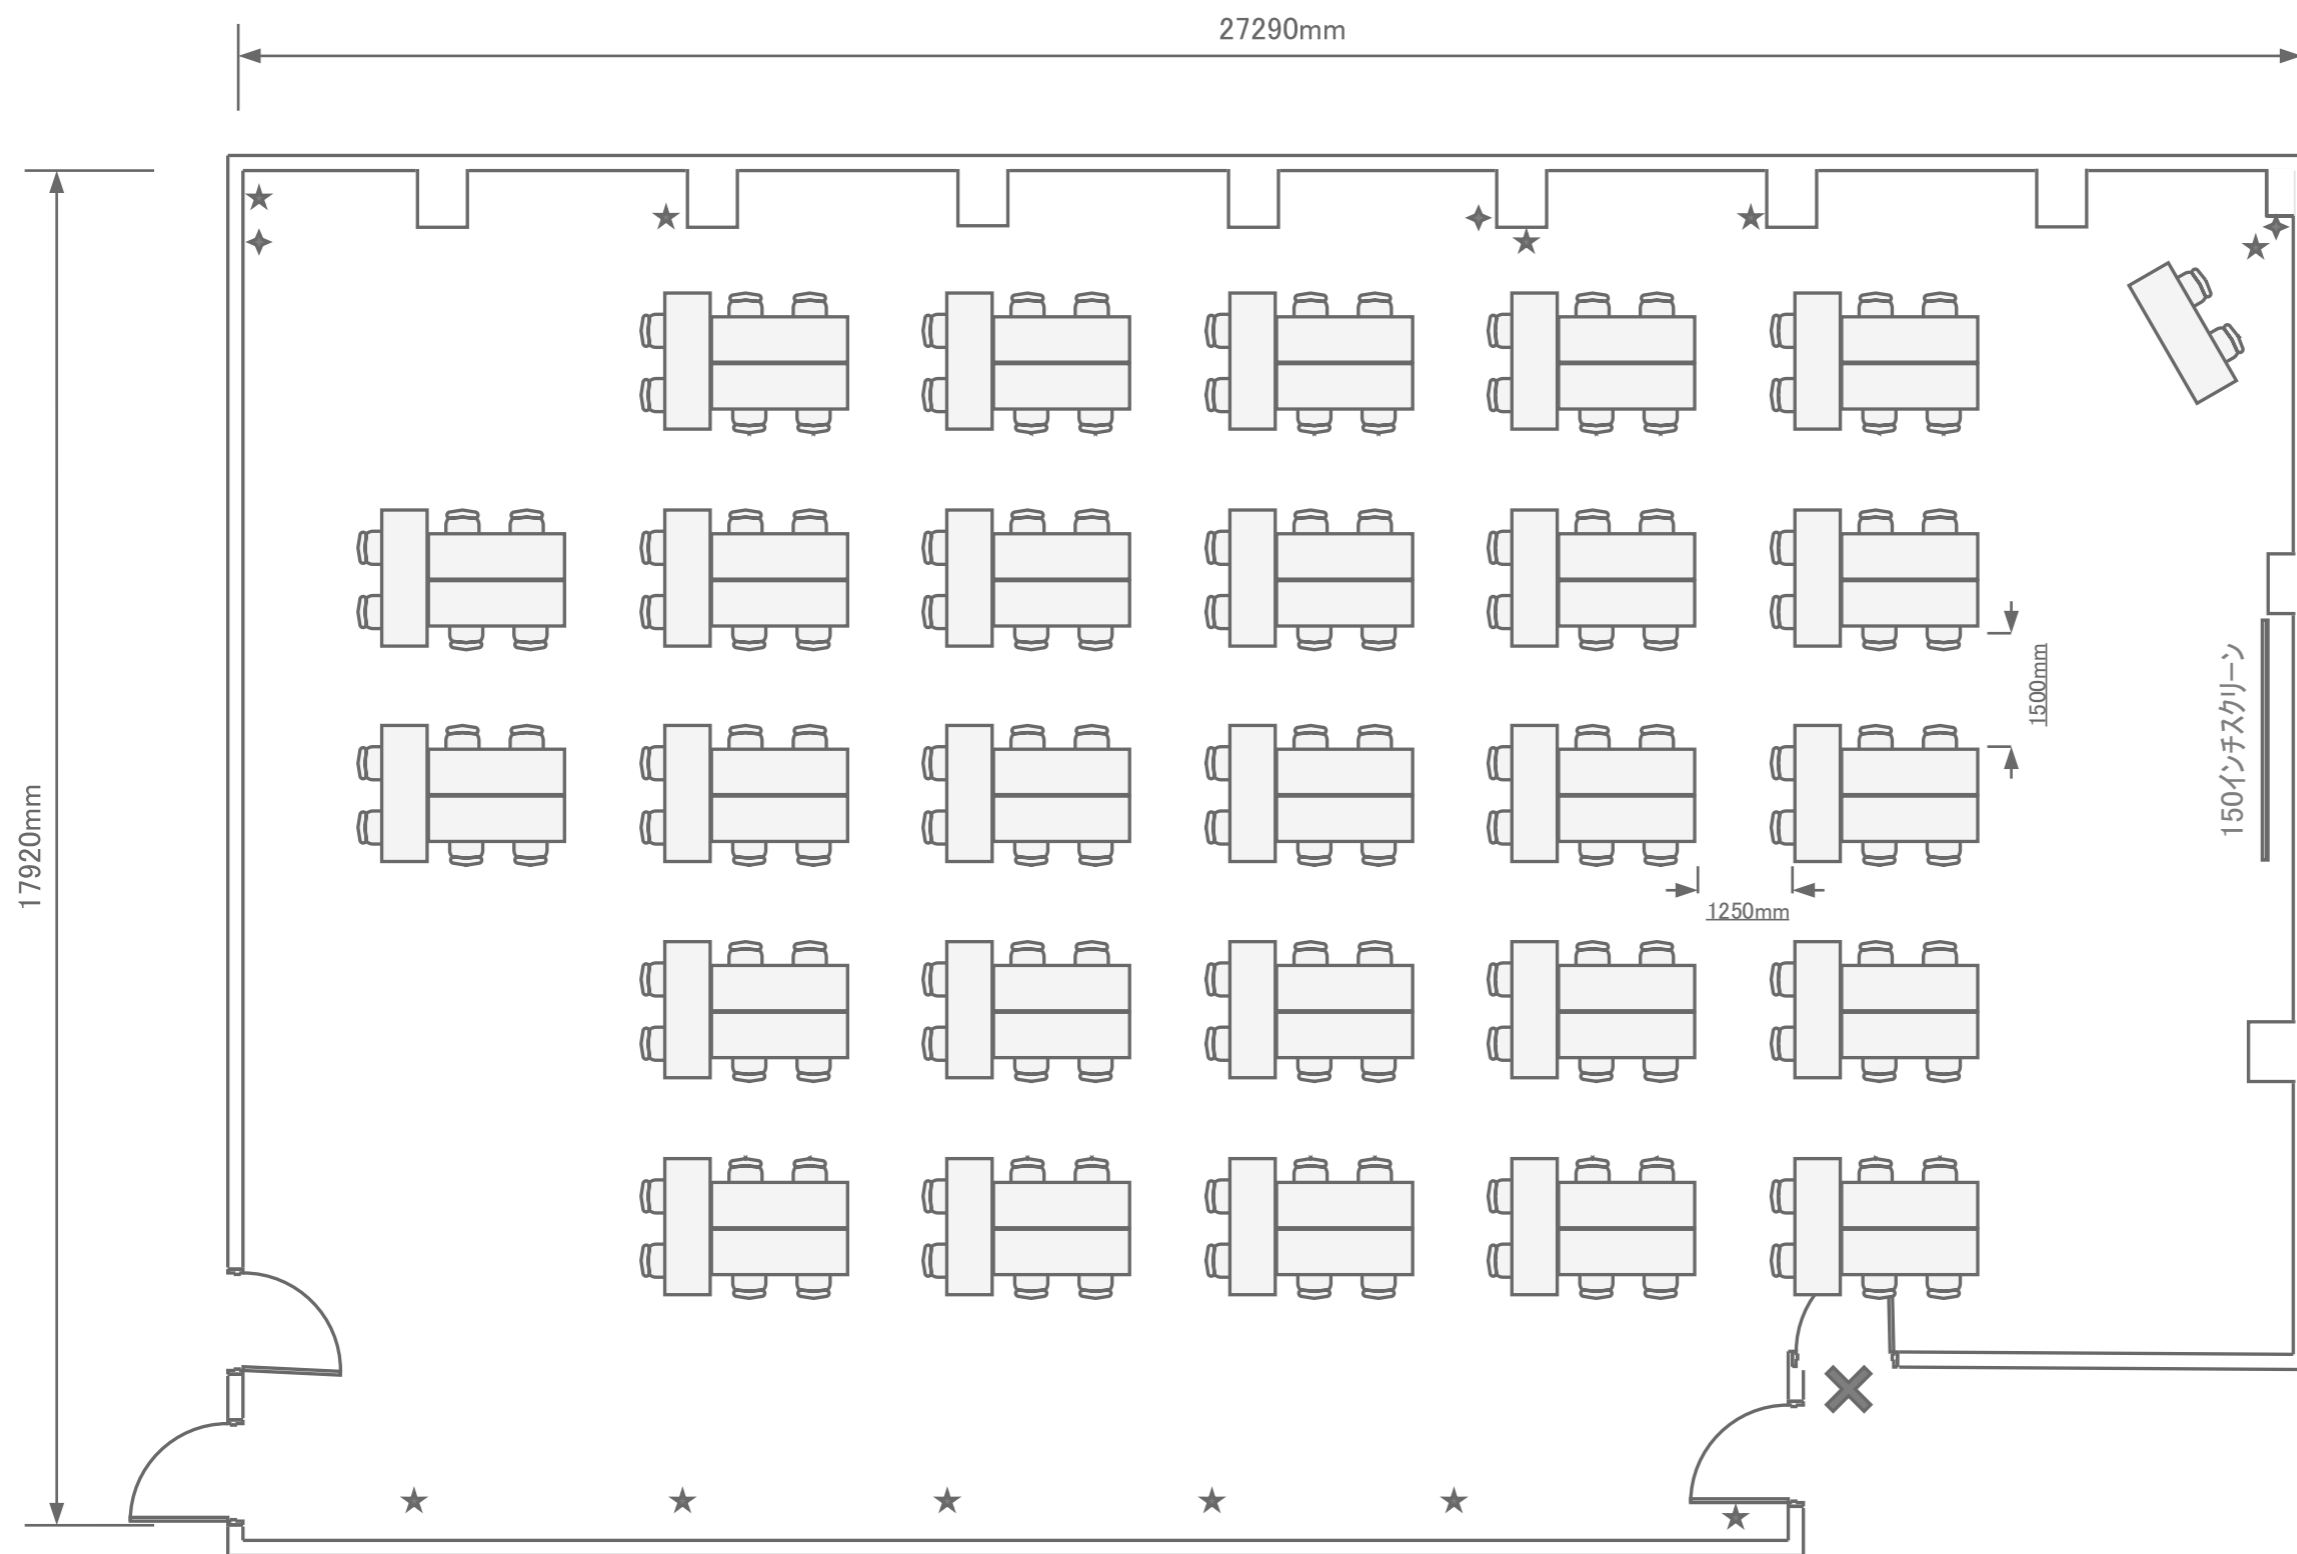

3階 / 大ホール(490㎡)  
島型162名

- ★ 有線 LAN
- ★ 電源 コンセント

トーセイホテル&セミナー幕張  
 千葉県習志野市茜浜2-3-2  
 TEL: 047-452-0670  
 FAX: 047-452-0675