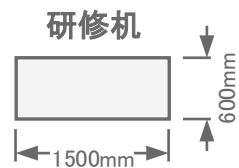

1階 / かすみ①(100㎡)
島型36名

トーセイホテル&セミナー幕張
千葉県習志野市茜浜2-3-2
TEL: 047-452-0670
FAX: 047-452-0675