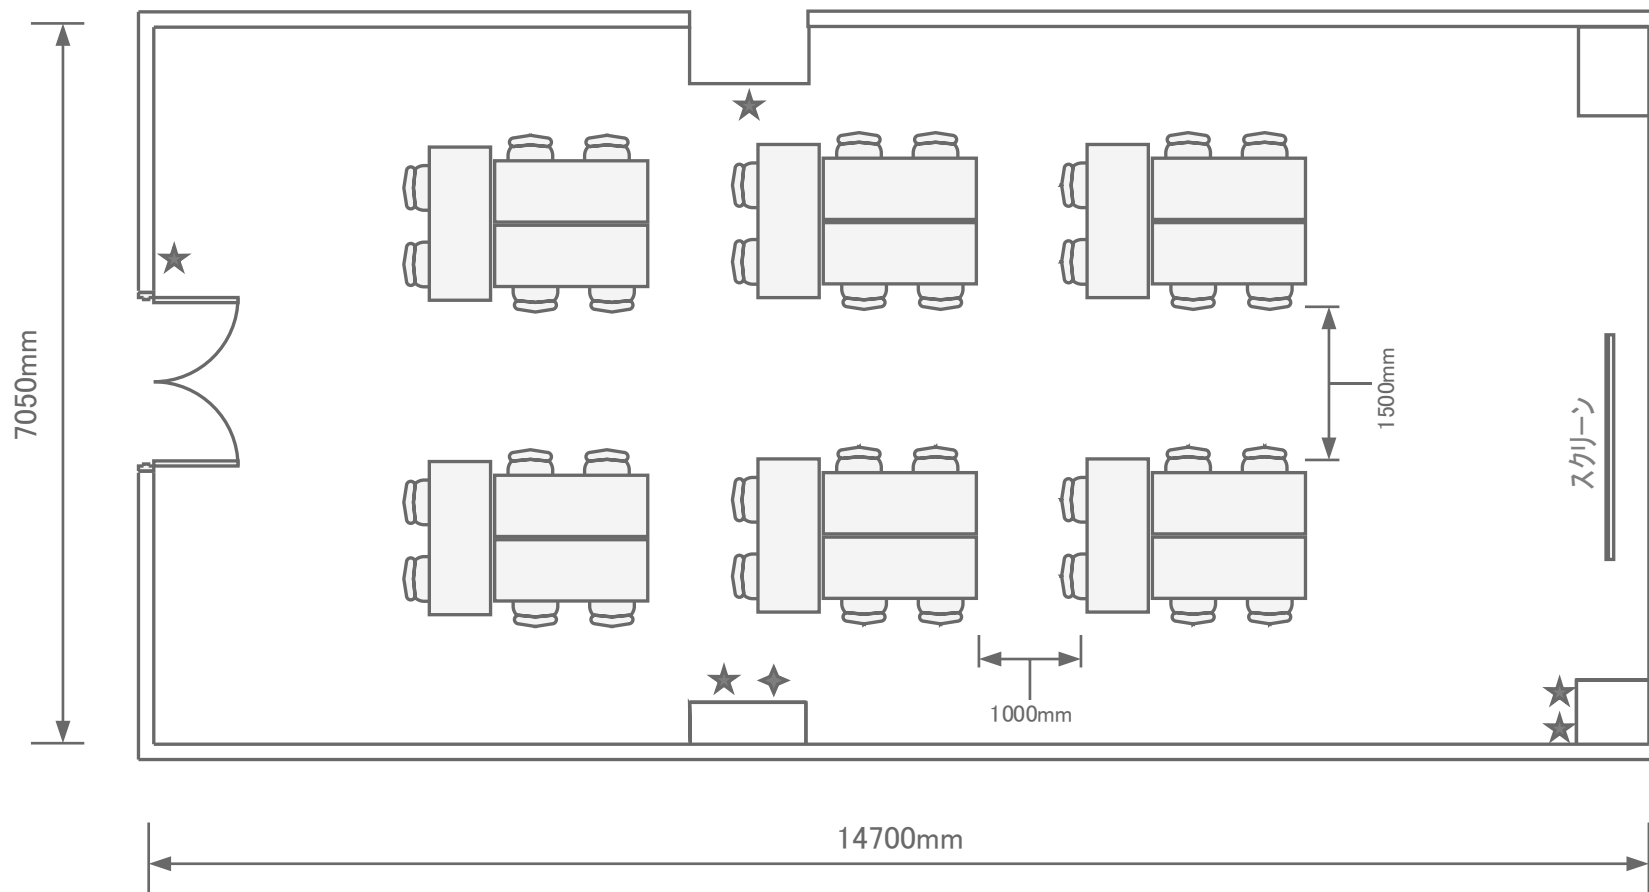

1階 / かすみ①(100㎡)
島型36名

トーセイホテル&セミナー幕張
千葉県習志野市茜浜2-3-2
TEL: 047-452-0670
FAX: 047-452-0675