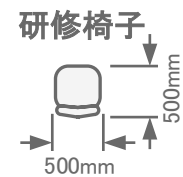

1階 / かすみ①(100㎡)
島型36名

トーセイホテル&セミナー幕張
千葉県習志野市茜浜2-3-2
TEL: 047-452-0670
FAX: 047-452-0675