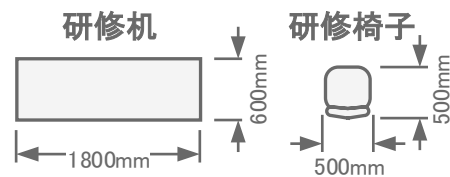

1階 / かすみ①(100㎡)  
島型36名

トーセイホテル&セミナー幕張  
千葉県習志野市茜浜2-3-2  
TEL: 047-452-0670  
FAX: 047-452-0675