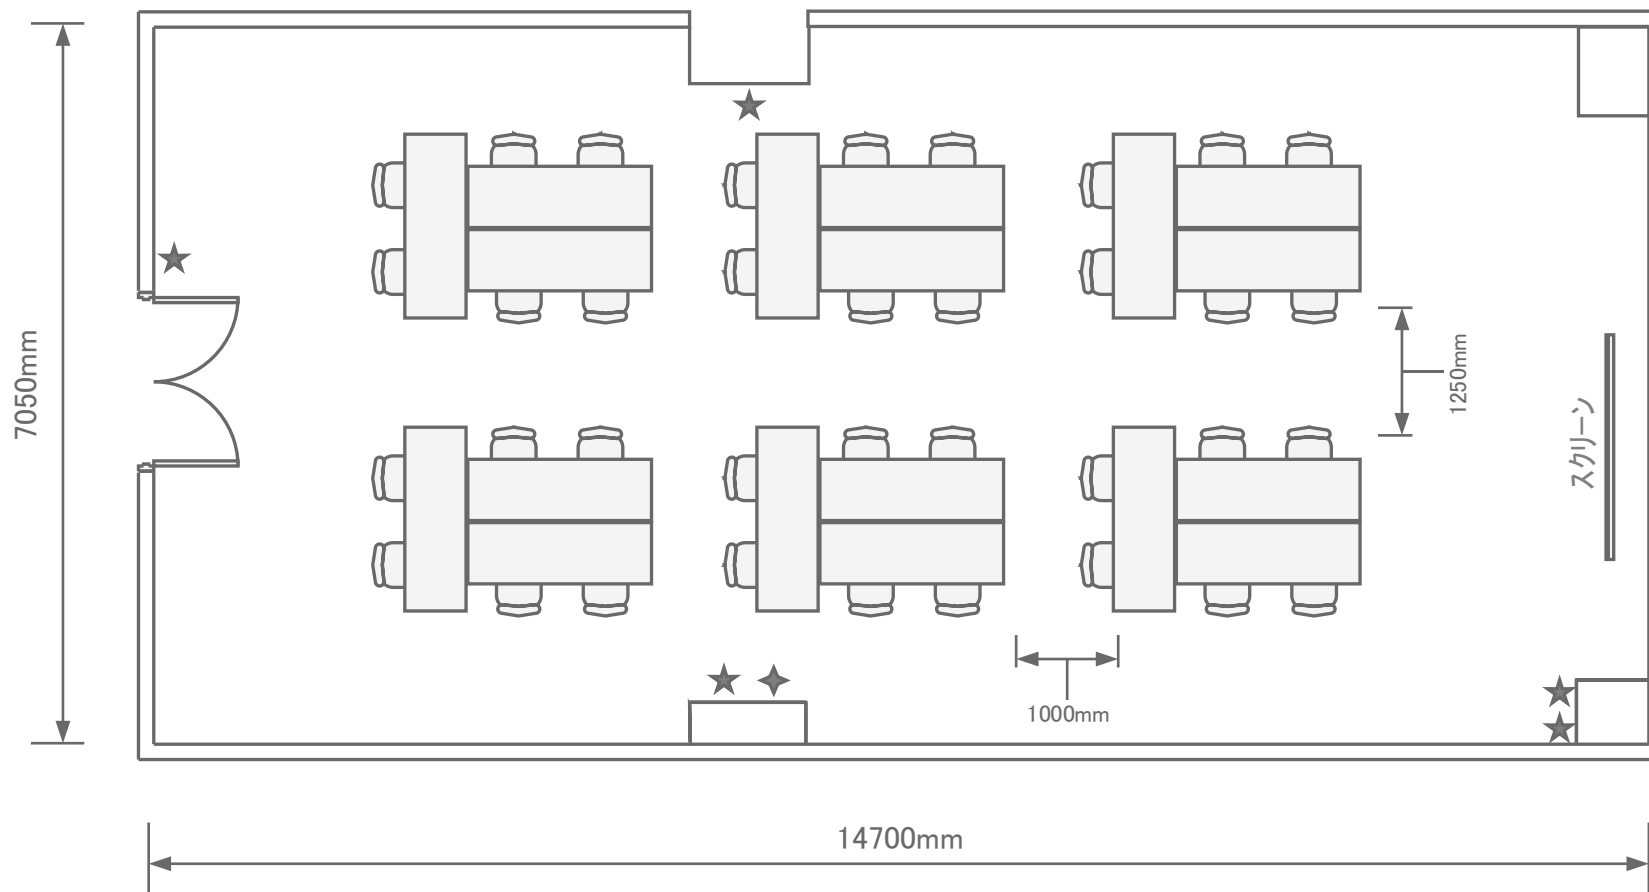

1階 / かすみ①(100㎡)  
島型36名

トーセイホテル&セミナー幕張  
千葉県習志野市茜浜2-3-2  
TEL: 047-452-0670  
FAX: 047-452-0675