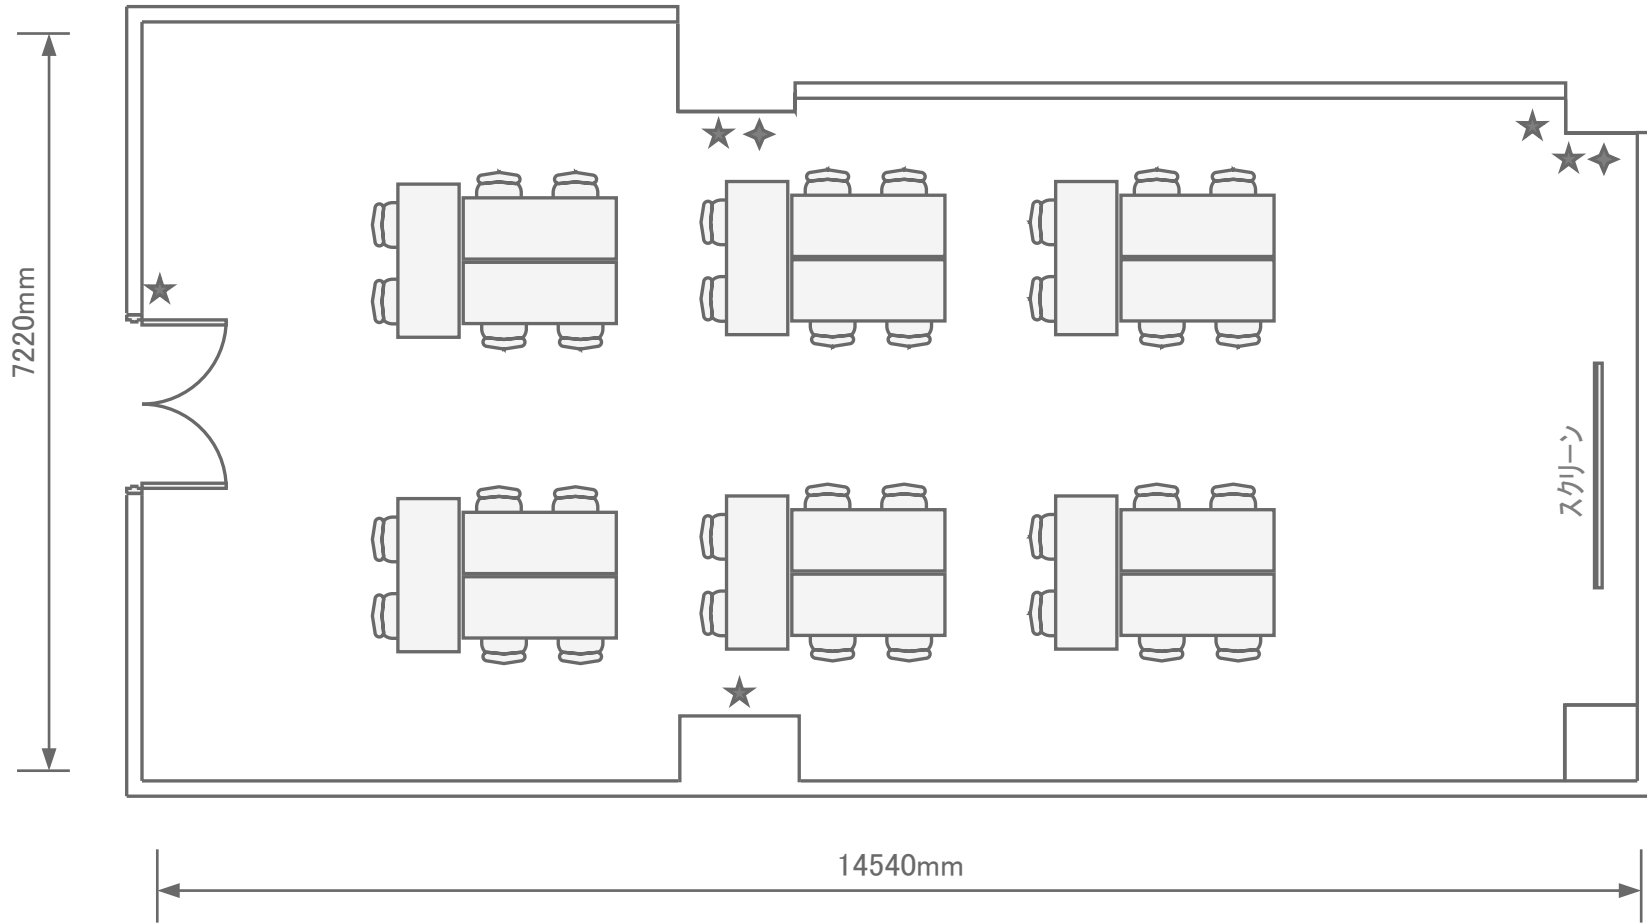

1階 / かすみ②(105㎡)
島型36名

- ◆ 有線 LAN
- ★ 電源 コンセント

トーセイホテル&セミナー幕張
千葉県習志野市茜浜2-3-2
TEL: 047-452-0670
FAX: 047-452-0675