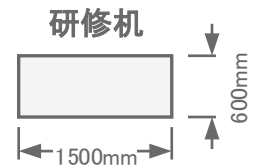

1階 / かすみ②(105㎡)
島型36名

- ◆ 有線 LAN
- ★ 電源 コンセント

トーセイホテル&セミナー幕張
千葉県習志野市茜浜2-3-2
TEL: 047-452-0670
FAX: 047-452-0675