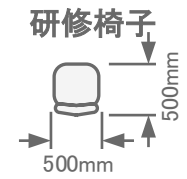

1階 / かすみ②(105㎡)
島型36名

- ◆ 有線 LAN
- ★ 電源 コンセント

トーセイホテル&セミナー幕張
千葉県習志野市茜浜2-3-2
TEL: 047-452-0670
FAX: 047-452-0675