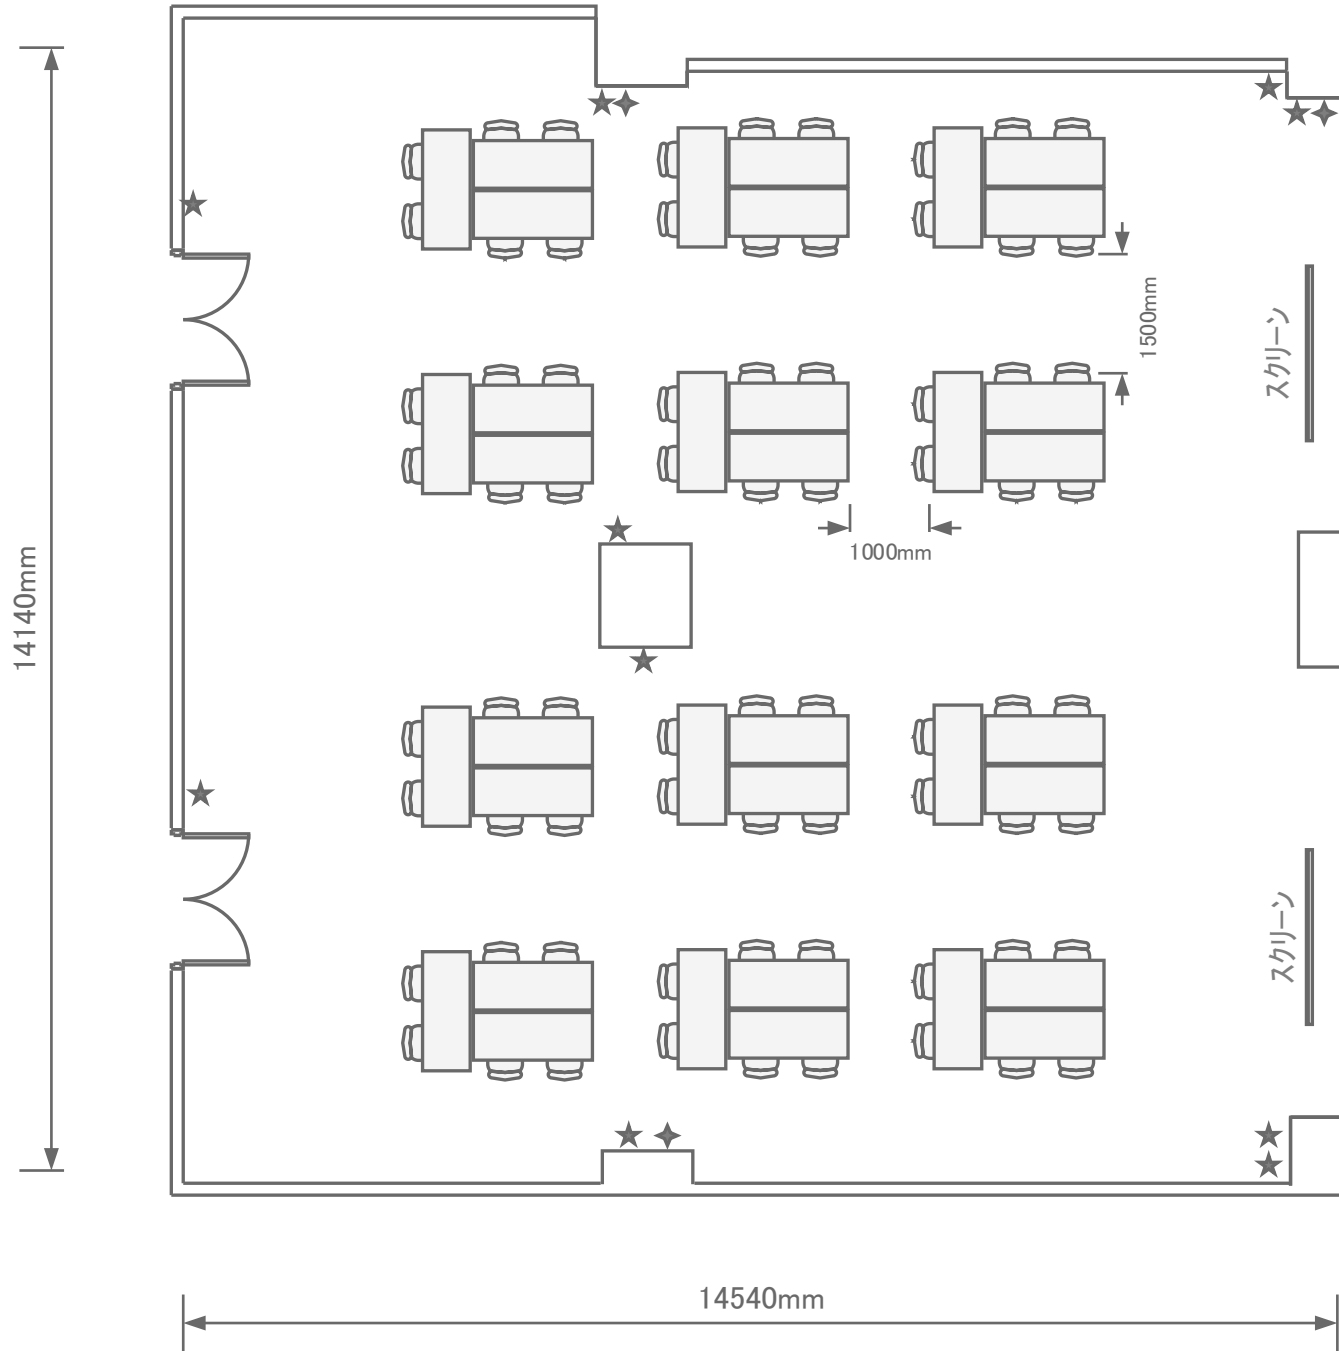

1階 / かすみ(205㎡)
島型72名

- ◆ 有線 LAN
- ★ 電源 コンセント

トーセイホテル&セミナー幕張
千葉県習志野市茜浜2-3-2
TEL:047-452-0670
FAX:047-452-0675