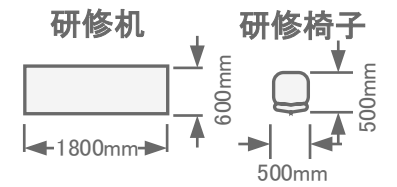

1階 / かすみ(205㎡)
島型72名

- ◆ 有線 LAN
- ★ 電源 コンセント

トーセイホテル&セミナー幕張
千葉県習志野市茜浜2-3-2
TEL:047-452-0670
FAX:047-452-0675