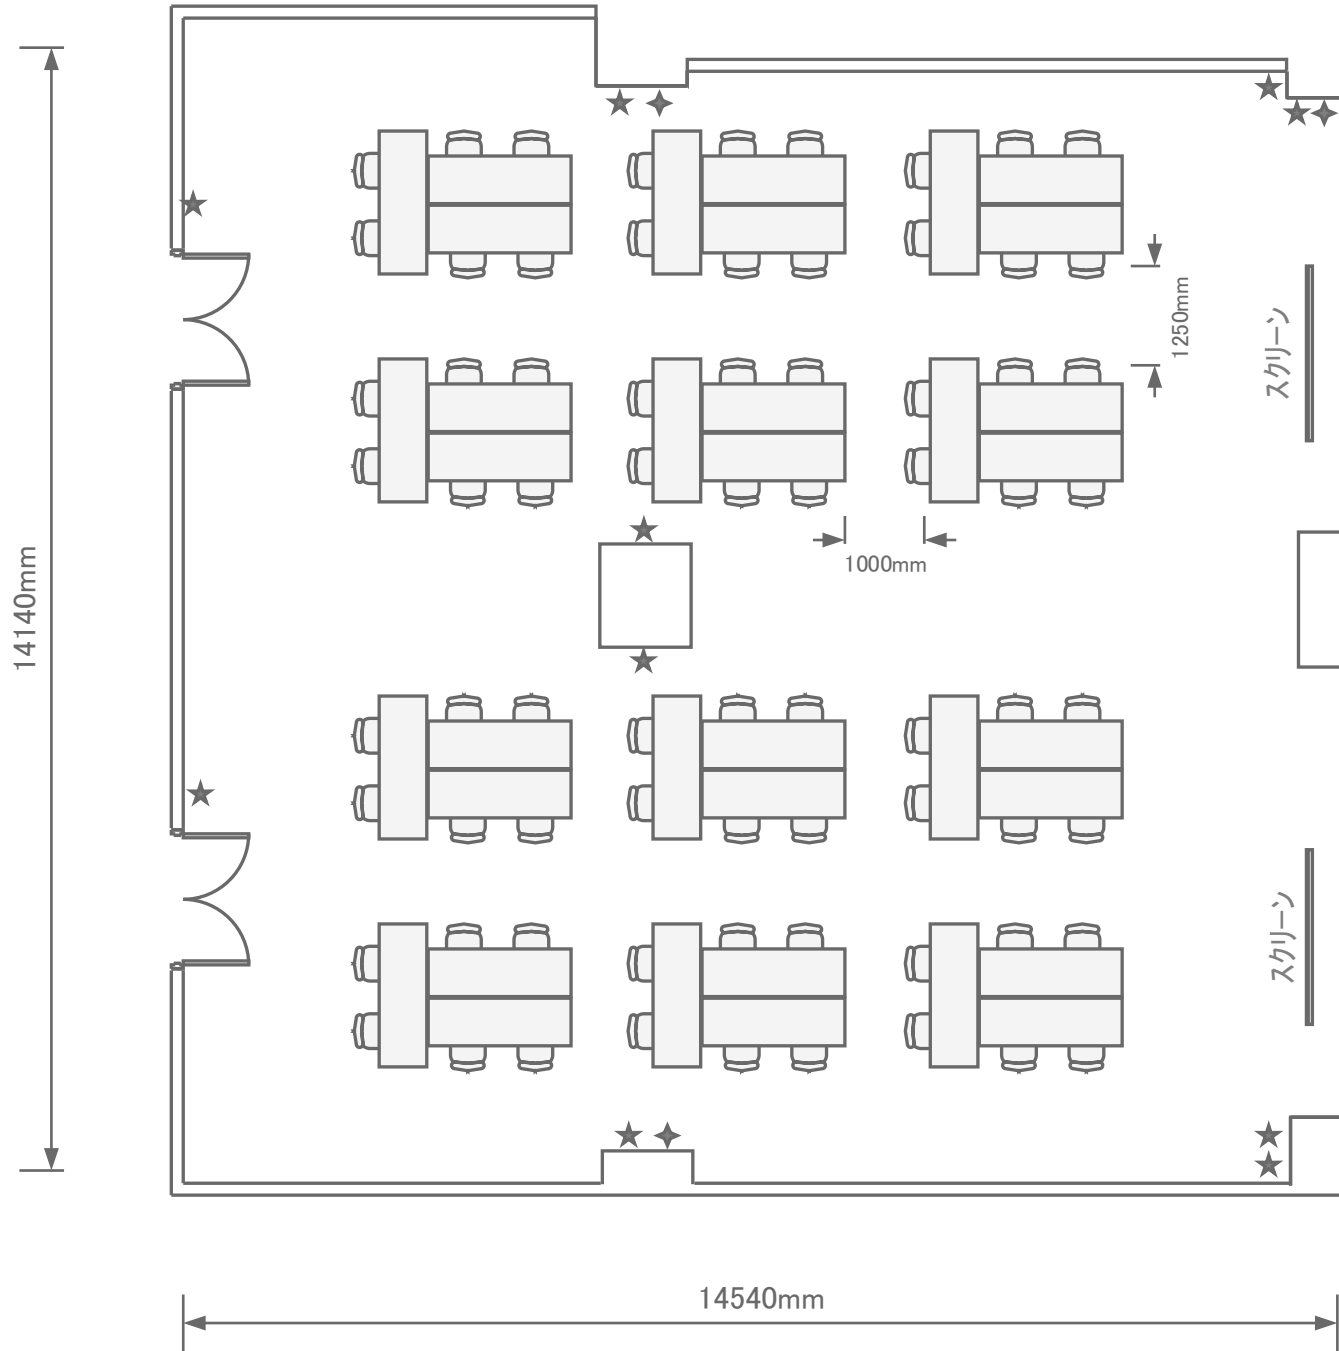

1階 / かすみ(205㎡)  
島型72名

- ◆ 有線 LAN
- ★ 電源 コンセント

トーセイホテル&セミナー幕張  
千葉県習志野市茜浜2-3-2  
TEL: 047-452-0670  
FAX: 047-452-0675