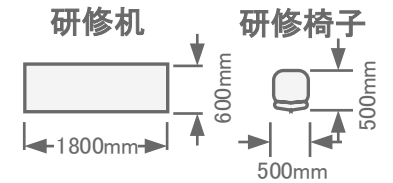

1階 / かすみ(205㎡)  
島型72名

- ◆ 有線 LAN
- ★ 電源 コンセント

トーセイホテル&セミナー幕張  
千葉県習志野市茜浜2-3-2  
TEL: 047-452-0670  
FAX: 047-452-0675