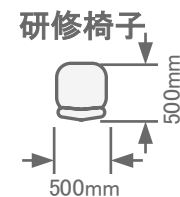

3階 / 中研修室④ (100m²)
島型36名

★ 電源
コンセント

トーセイホテル&セミナー幕張
千葉県習志野市茜浜2-3-2
TEL: 047-452-0670
FAX: 047-452-0675