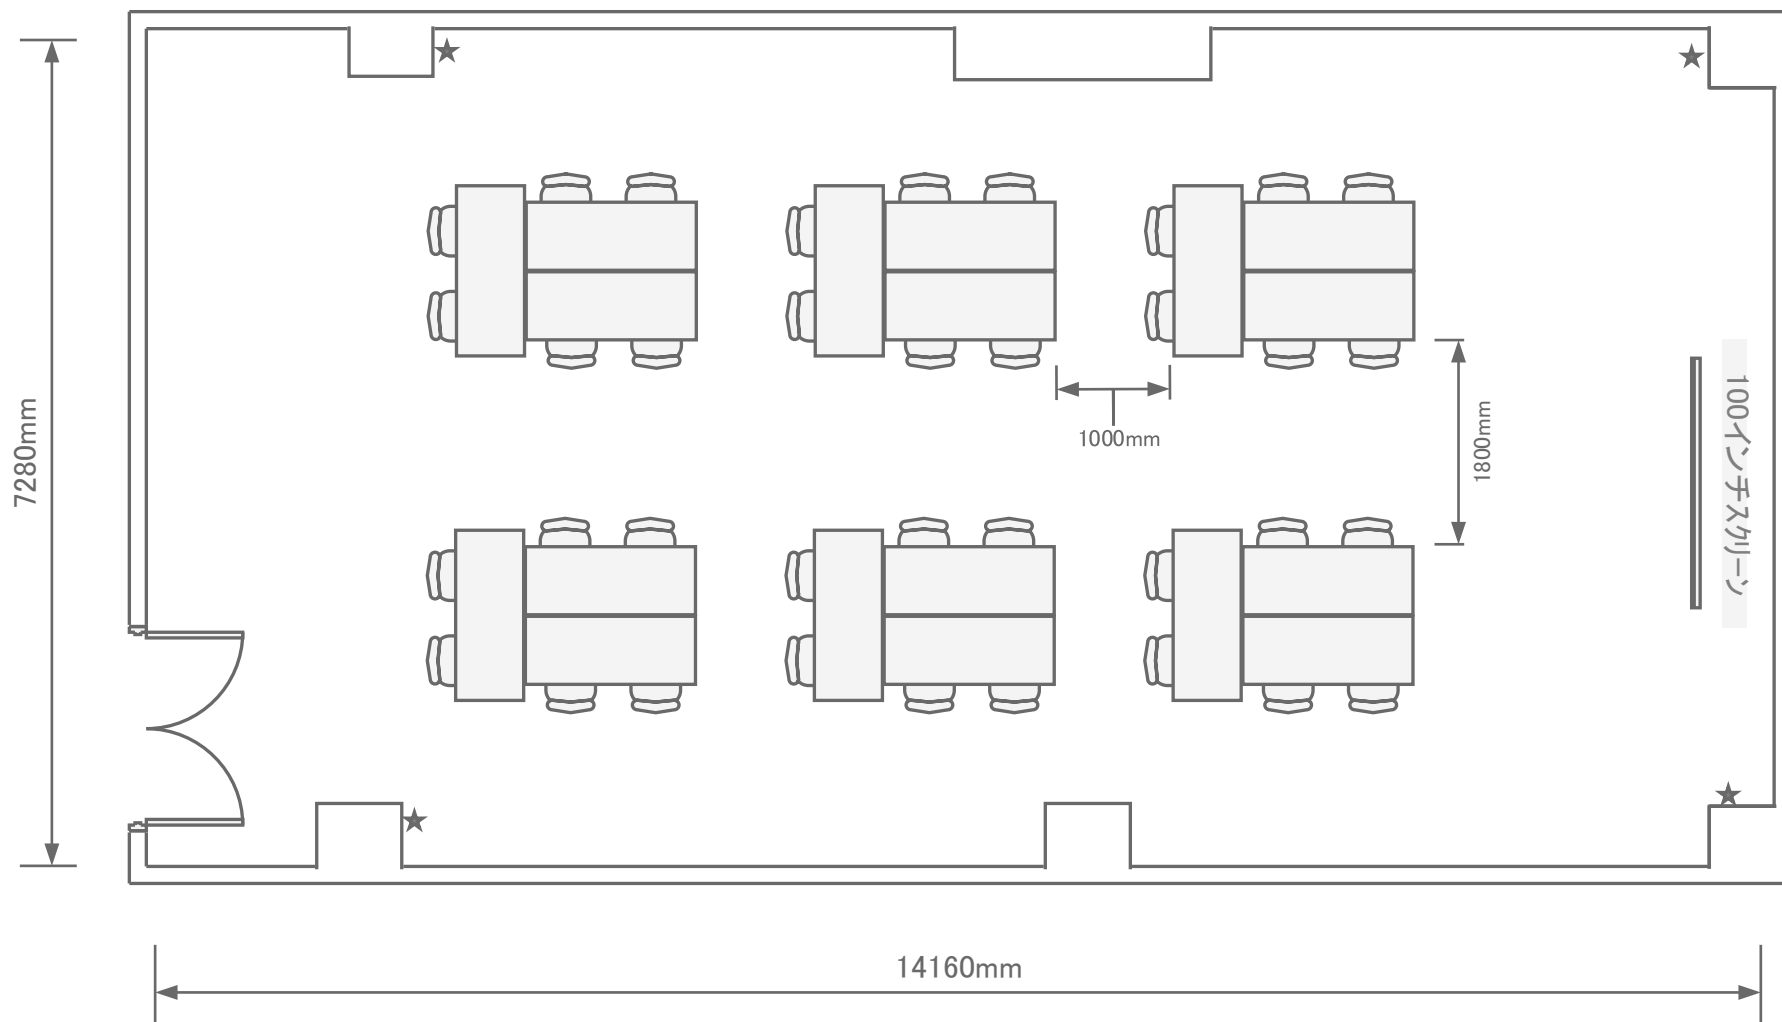

3階 / 中研修室④ (100m²)
島型36名

★ 電源
コンセント

トーセイホテル&セミナー幕張
千葉県習志野市茜浜2-3-2
TEL: 047-452-0670
FAX: 047-452-0675