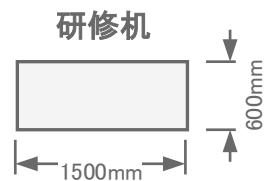

3階 / 中研修室④ (100m²)
島型36名

★ 電源
コンセント

トーセイホテル&セミナー幕張
千葉県習志野市茜浜2-3-2
TEL: 047-452-0670
FAX: 047-452-0675