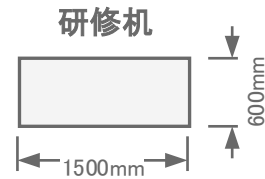

3階 / 中研修室⑤ (100m<sup>2</sup>)  
島型36名

- ◆ 有線 LAN
- ★ 電源 コンセント

幕張セミナーハウス  
千葉県習志野市茜浜2-3-2  
TEL: 047-452-0670  
FAX: 047-452-0675