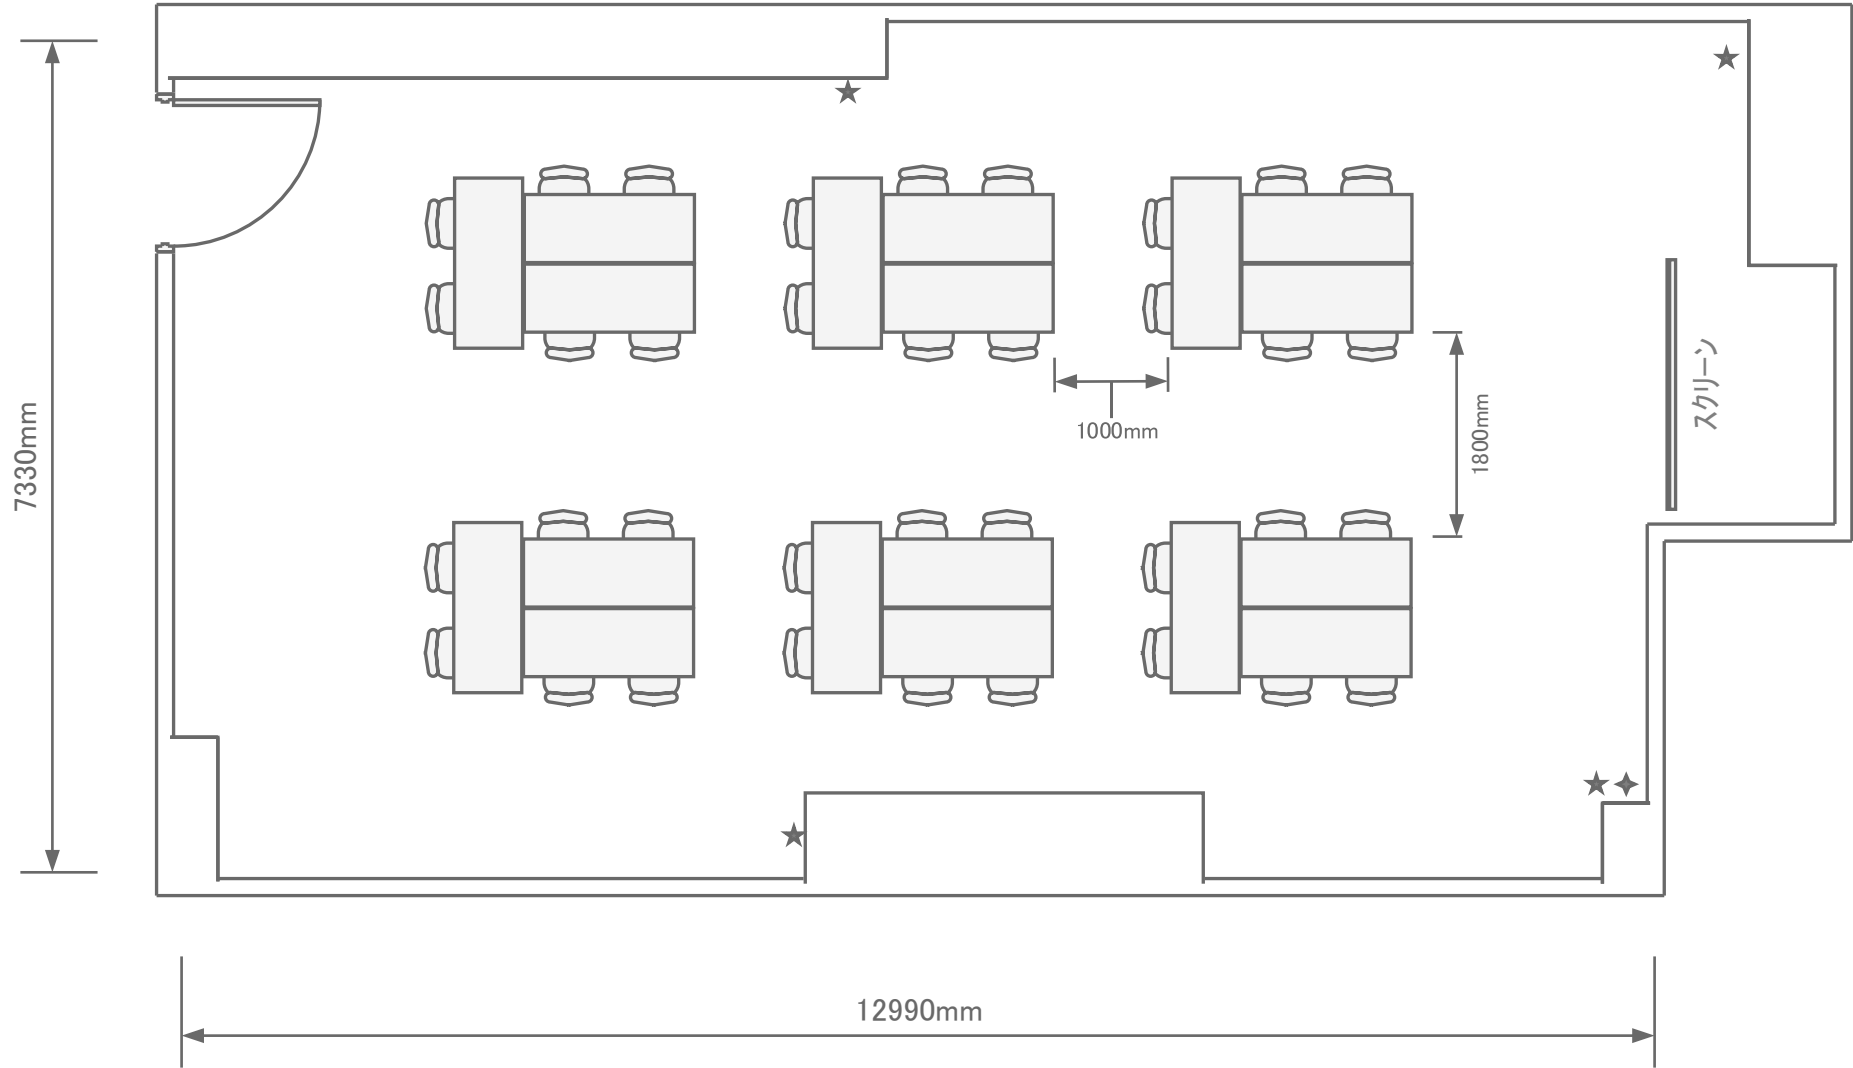

3階 / 中研修室⑤ (100m<sup>2</sup>)  
島型36名

- ◆ 有線 LAN
- ★ 電源 コンセント

幕張セミナーハウス  
千葉県習志野市茜浜2-3-2  
TEL: 047-452-0670  
FAX: 047-452-0675