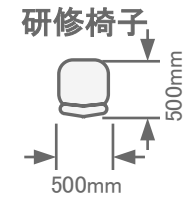

3階 / 中研修室⑤ (100m<sup>2</sup>)  
島型36名

- ◆ 有線 LAN
- ★ 電源 コンセント

幕張セミナーハウス  
千葉県習志野市茜浜2-3-2  
TEL: 047-452-0670  
FAX: 047-452-0675