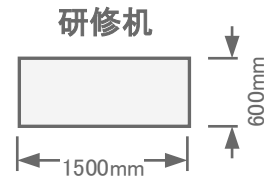

3階 / 中研修室⑥(100㎡)

島型36名

13570mm

7390mm

- ◆ 有線 LAN
- ★ 電源コンセント

トーセイホテル&セミナー幕張
千葉県習志野市茜浜2-3-2
TEL: 047-452-0670
FAX: 047-452-0675