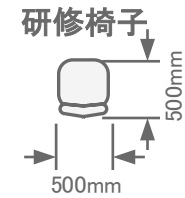

3階 / 中研修室⑥(100㎡)

島型36名

13570mm

7390mm

- ◆ 有線 LAN
- ★ 電源コンセント

トーセイホテル&セミナー幕張
千葉県習志野市茜浜2-3-2
TEL: 047-452-0670
FAX: 047-452-0675