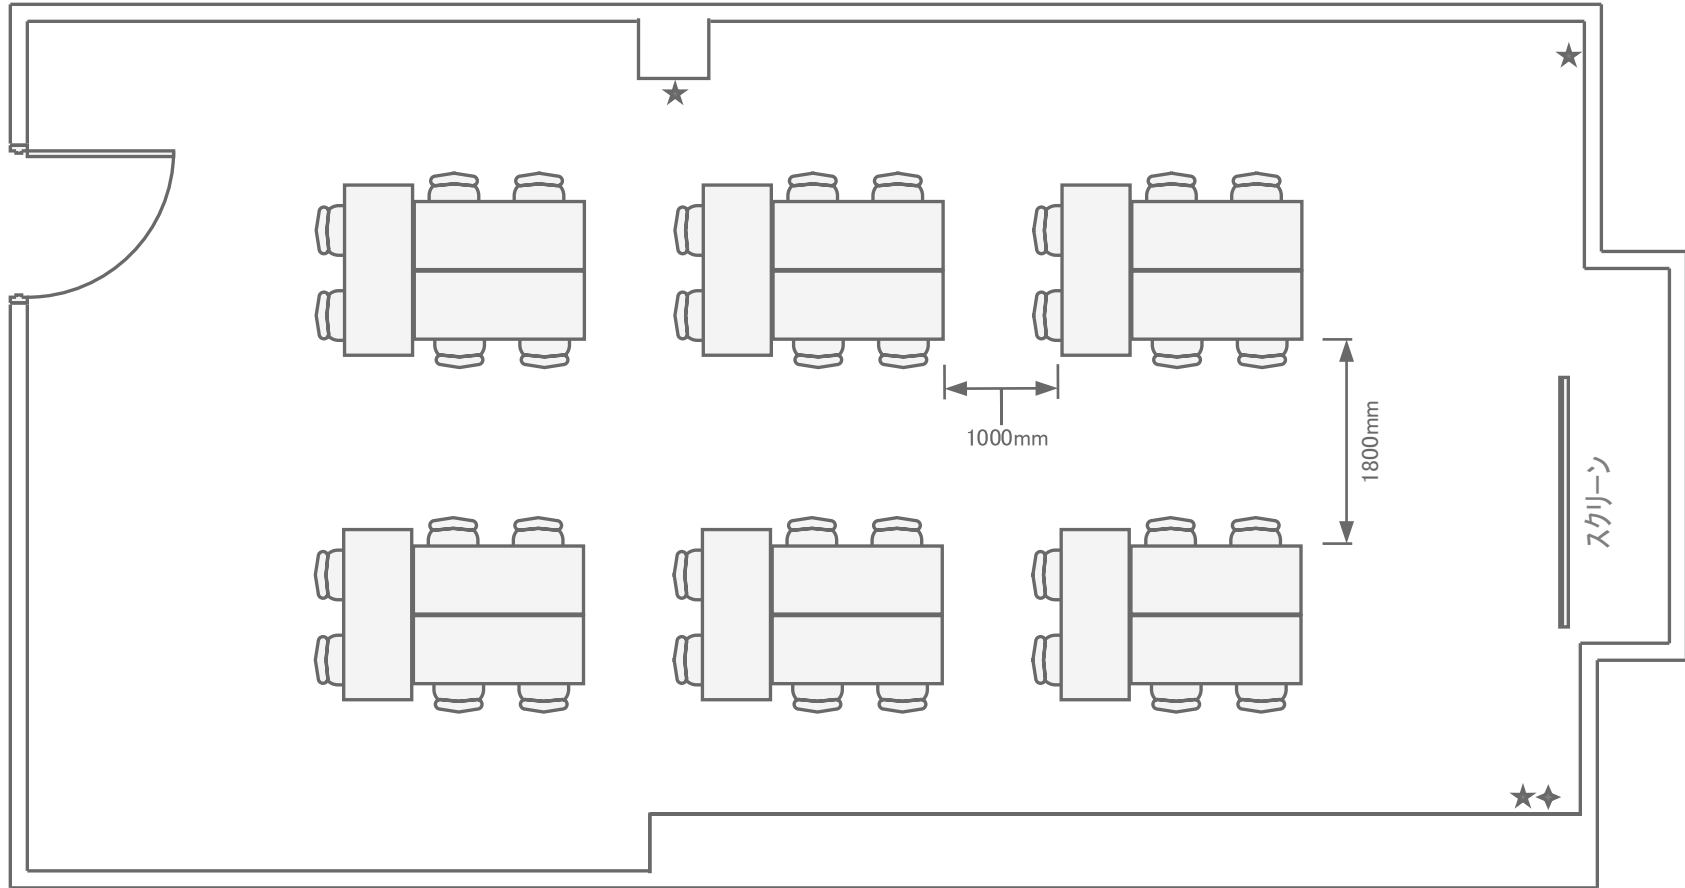

3階 / 中研修室⑥(100㎡)

島型36名

13570mm

7390mm

- ◆ 有線 LAN
- ★ 電源コンセント

トーセイホテル&セミナー幕張
千葉県習志野市茜浜2-3-2
TEL: 047-452-0670
FAX: 047-452-0675