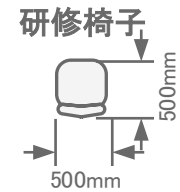

3階 / 中研修室⑥(100㎡)

島型36名

13570mm

7390mm

1000mm

1500mm

スクリーン

- ◆ 有線 LAN
- ★ 電源コンセント