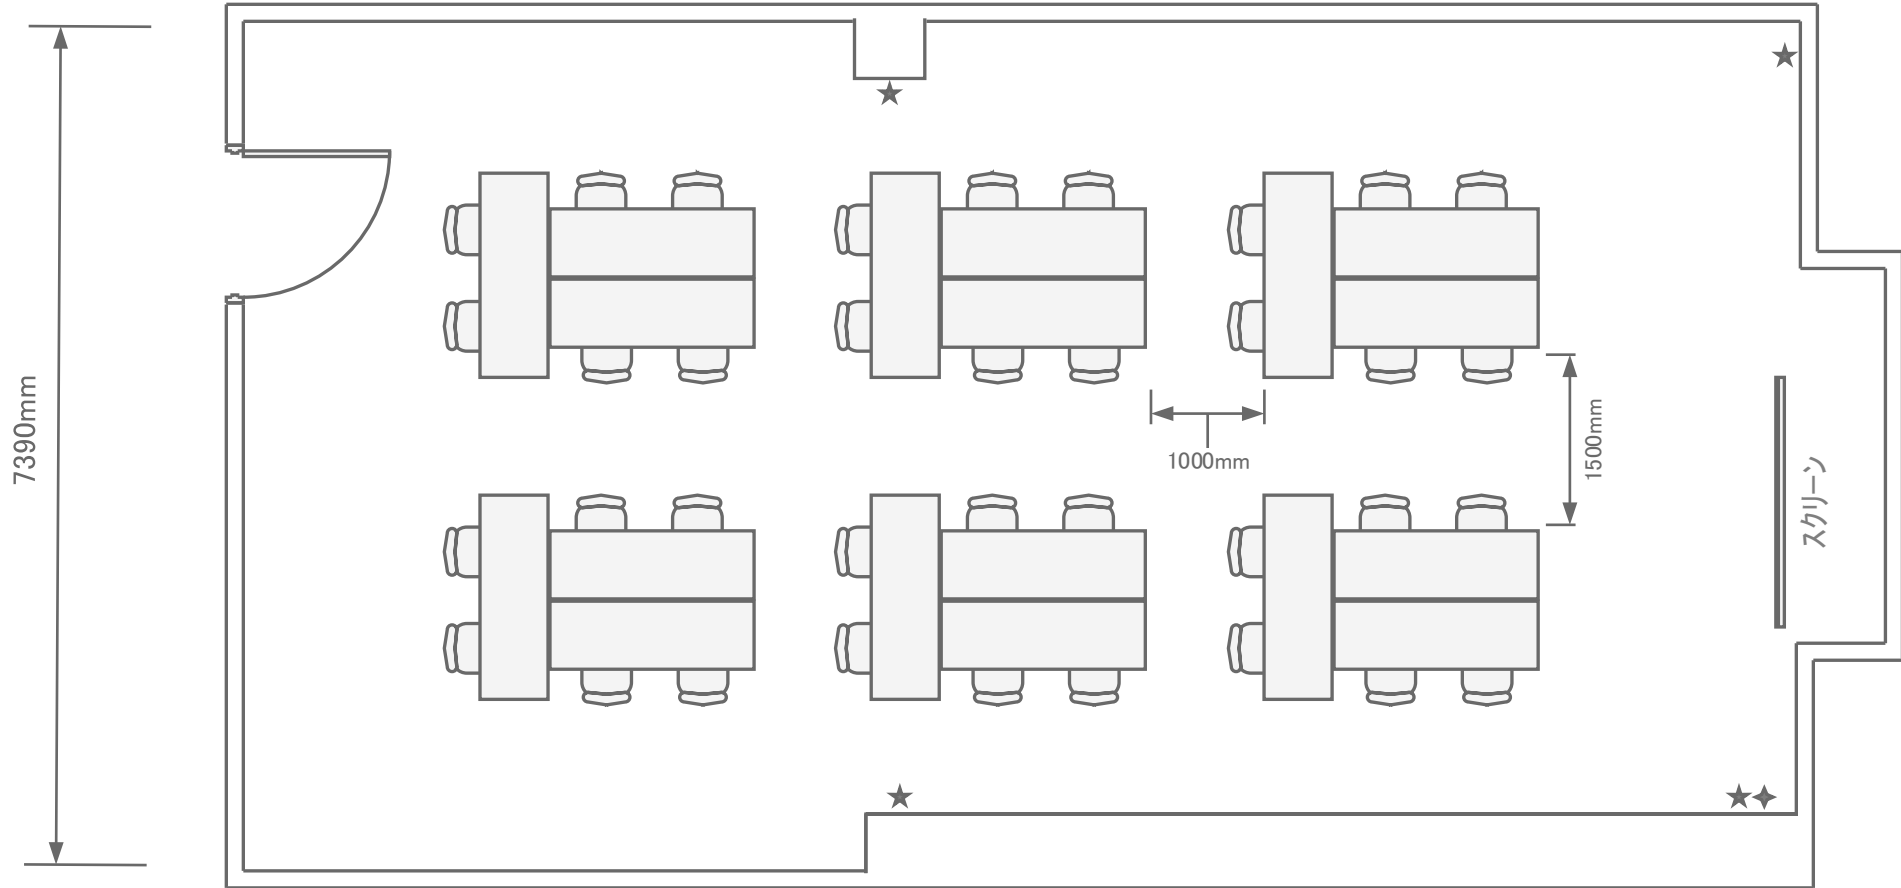

3階 / 中研修室⑥(100㎡)

島型36名

13570mm

7390mm

1000mm

1500mm

スクリーン

- ◆ 有線 LAN
- ★ 電源コンセント