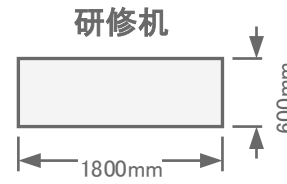

3階 / 中研修室⑥(100㎡)

島型36名

13570mm

7390mm

1000mm

1500mm

スクリーン

- ◆ 有線 LAN
- ★ 電源コンセント