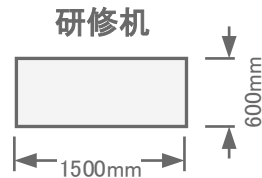

3階 / 中研修室⑦(100㎡)

島型36名

- ◆ 有線 LAN
- ★ 電源コンセント

トーセイホテル&セミナー幕張
千葉県習志野市茜浜2-3-2
TEL: 047-452-0670
FAX: 047-452-0675