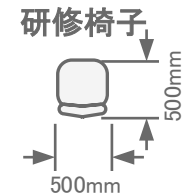

3階 / 中研修室⑦(100㎡)

島型36名

- ◆ 有線 LAN
- ★ 電源コンセント

トーセイホテル&セミナー幕張
千葉県習志野市茜浜2-3-2
TEL: 047-452-0670
FAX: 047-452-0675