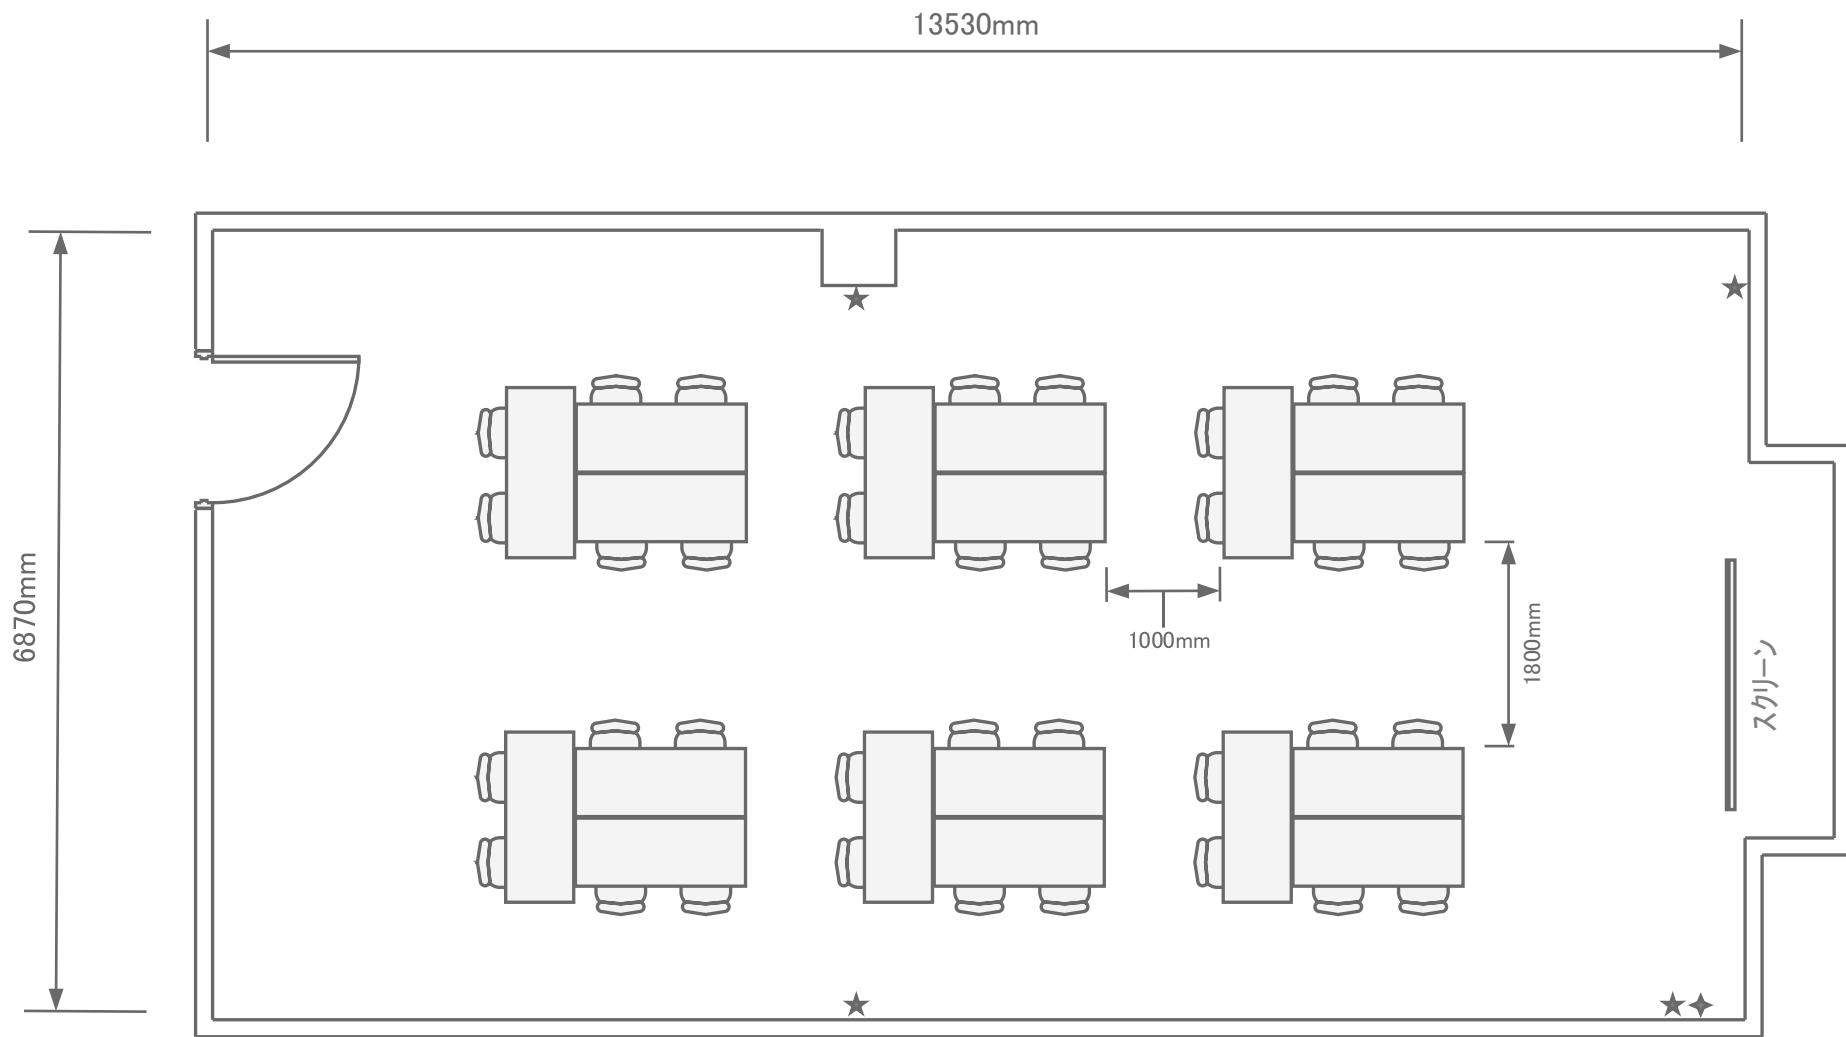

3階 / 中研修室⑦(100㎡)

島型36名

- ◆ 有線 LAN
- ★ 電源コンセント

トーセイホテル&セミナー幕張
千葉県習志野市茜浜2-3-2
TEL: 047-452-0670
FAX: 047-452-0675