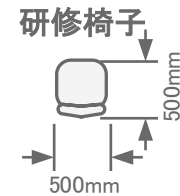

3階 / 中研修室⑦(100㎡)

島型36名

- ◆ 有線 LAN
- ★ 電源コンセント

トーセイホテル&セミナー幕張
千葉県習志野市茜浜2-3-2
TEL: 047-452-0670
FAX: 047-452-0675