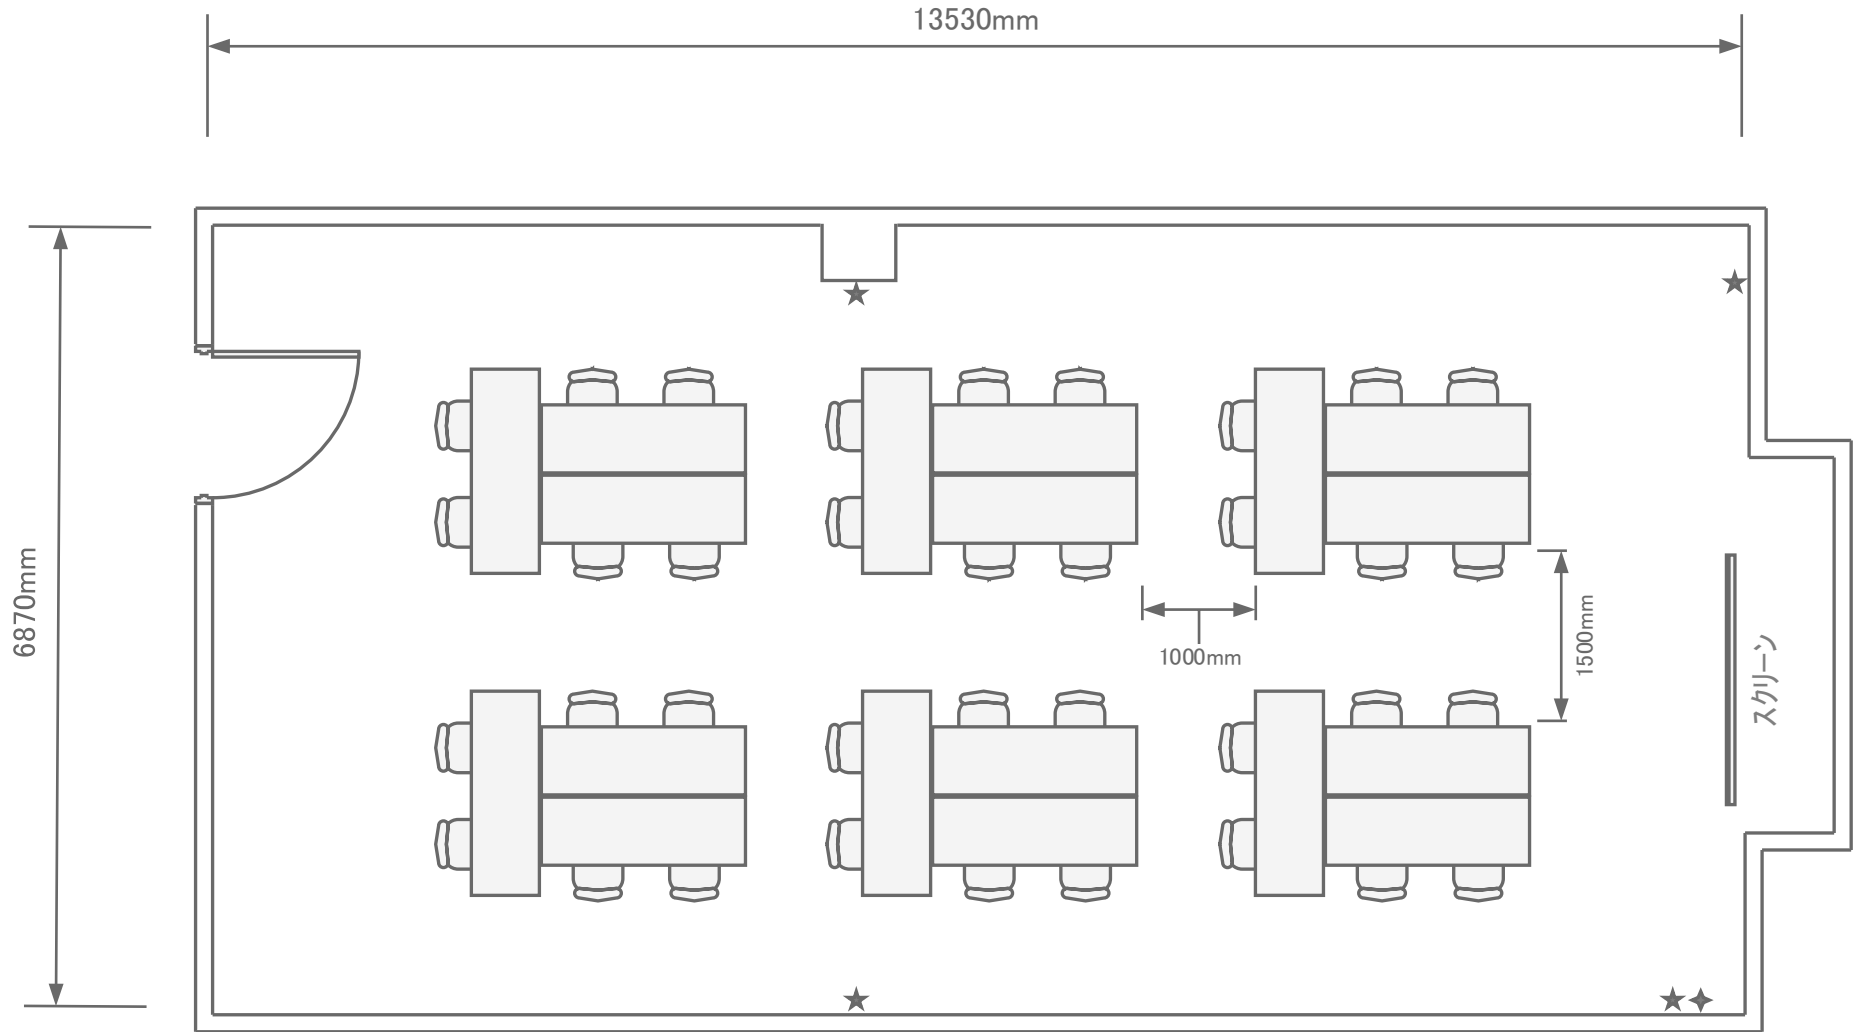

3階 / 中研修室⑦(100㎡)

島型36名

- ◆ 有線 LAN
- ★ 電源コンセント

トーセイホテル&セミナー幕張
千葉県習志野市茜浜2-3-2
TEL: 047-452-0670
FAX: 047-452-0675