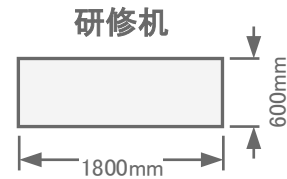

3階 / 中研修室⑦(100㎡)

島型36名

- ◆ 有線 LAN
- ★ 電源コンセント

トーセイホテル&セミナー幕張
千葉県習志野市茜浜2-3-2
TEL: 047-452-0670
FAX: 047-452-0675