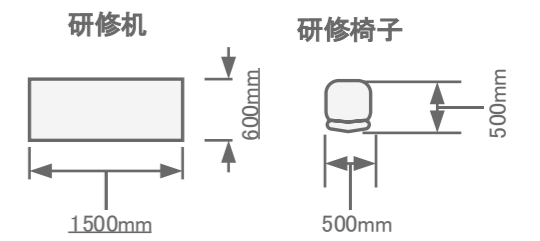

3階 / 大研修室①(171m²)
 スクール80名

- ◆ 有線 LAN
- ★ 電源 コンセント

トーセイホテル&セミナー幕張
 千葉県習志野市茜浜2-3-2
 TEL: 047-452-0670
 FAX: 047-452-0675