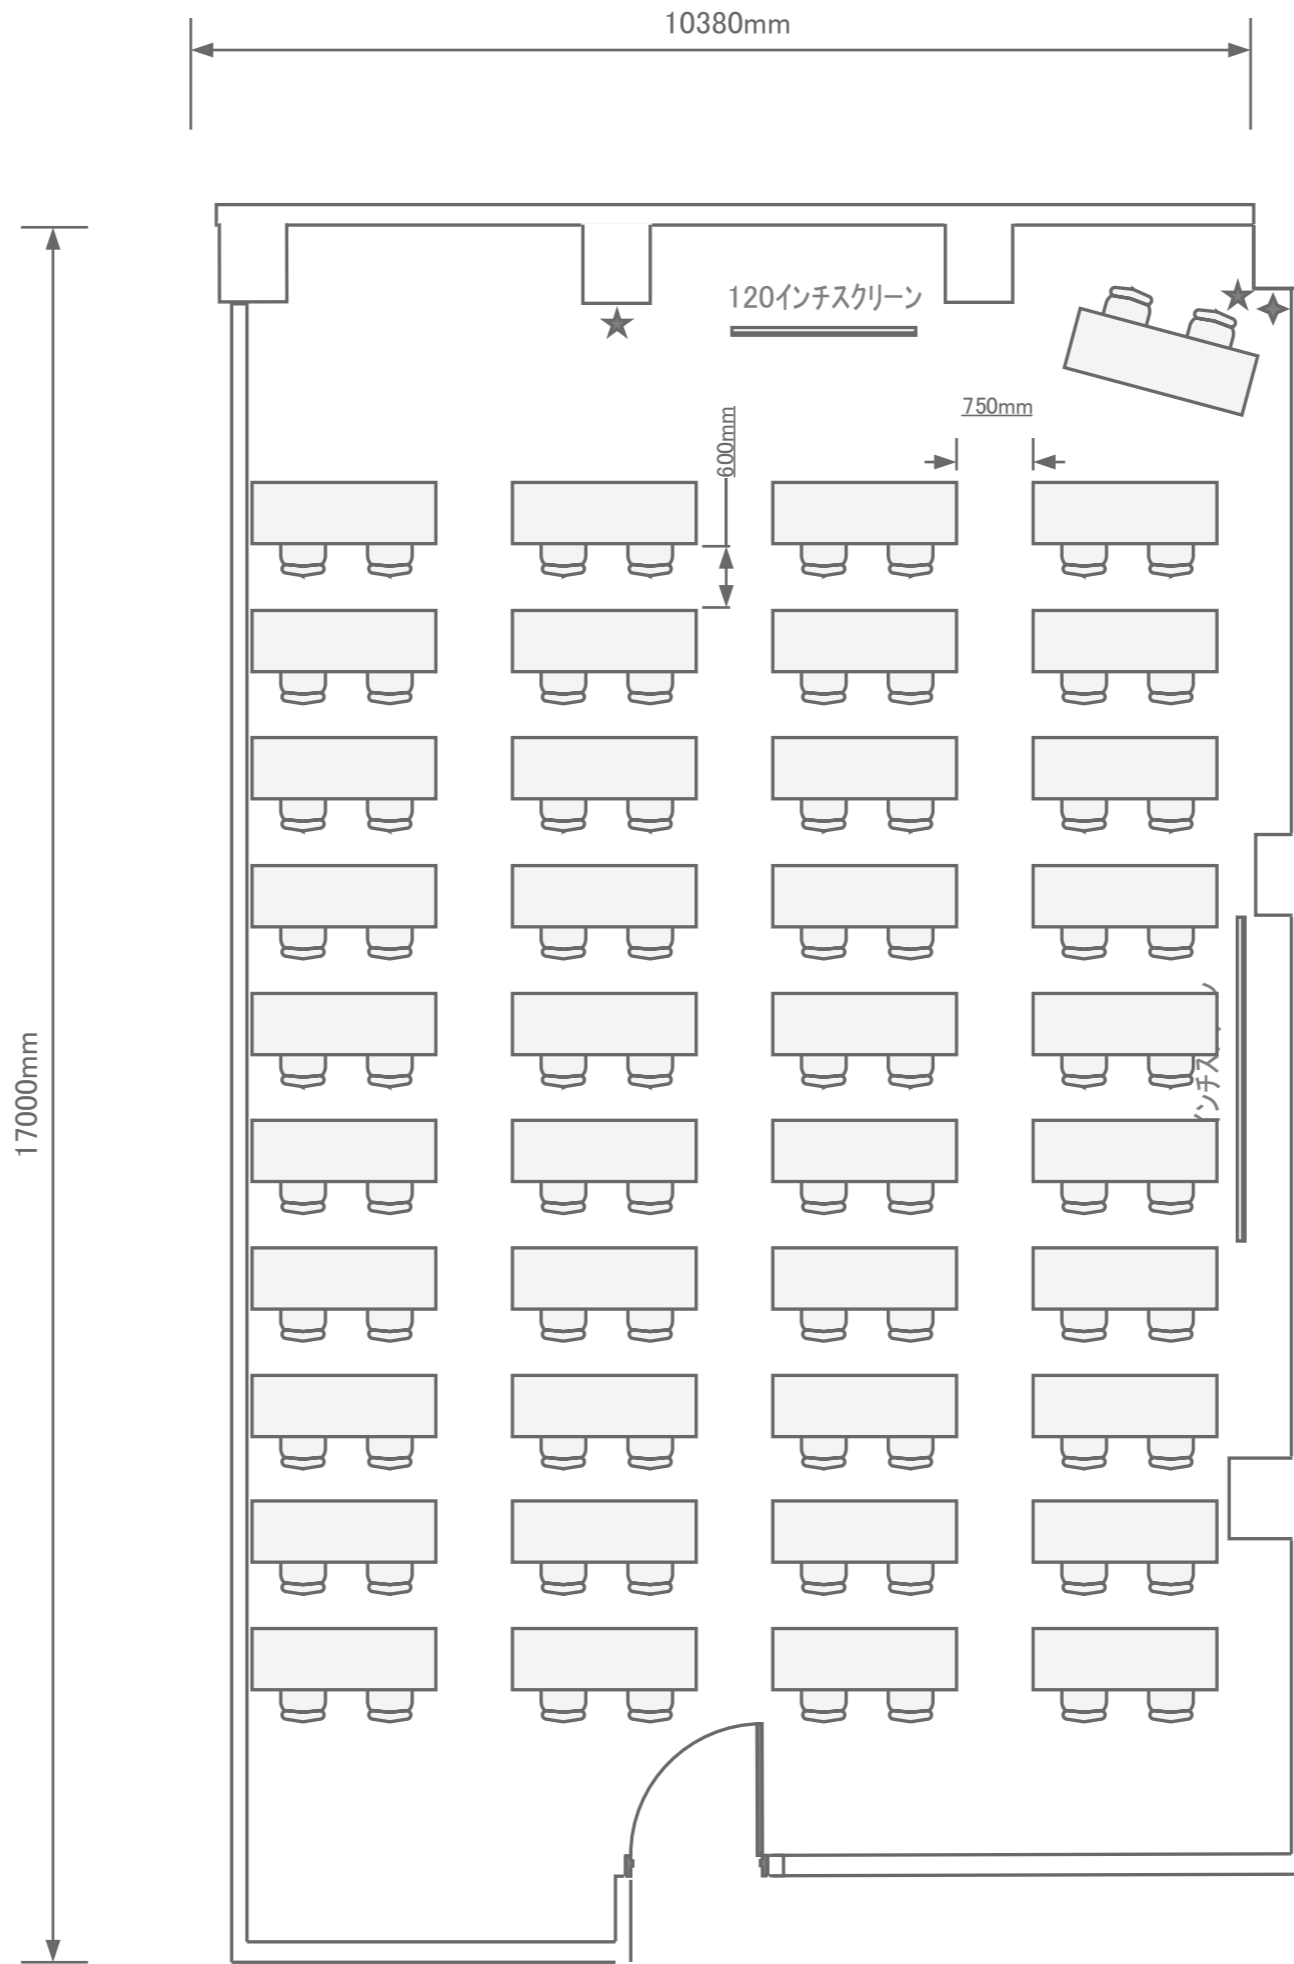

3階 / 大研修室①(171m²)
スクール80名

トーセイホテル&セミナー幕張
千葉県習志野市茜浜2-3-2
TEL:047-452-0670
FAX:047-452-0675