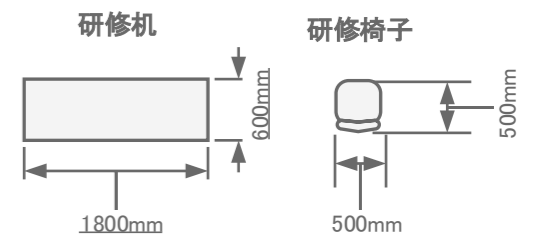

3階 / 大研修室①(171m²)
スクール80名

トーセイホテル&セミナー幕張
千葉県習志野市茜浜2-3-2
TEL:047-452-0670
FAX:047-452-0675