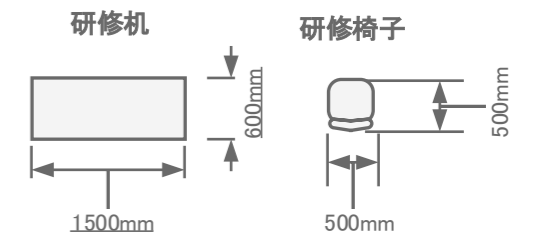

3階 / 大研修室③(137m²)
スクール80名

- ◆ 有線 LAN
- ★ 電源 コンセント

トーセイホテル&セミナー幕張
千葉県習志野市茜浜2-3-2
TEL:047-452-0670
FAX:047-452-0675