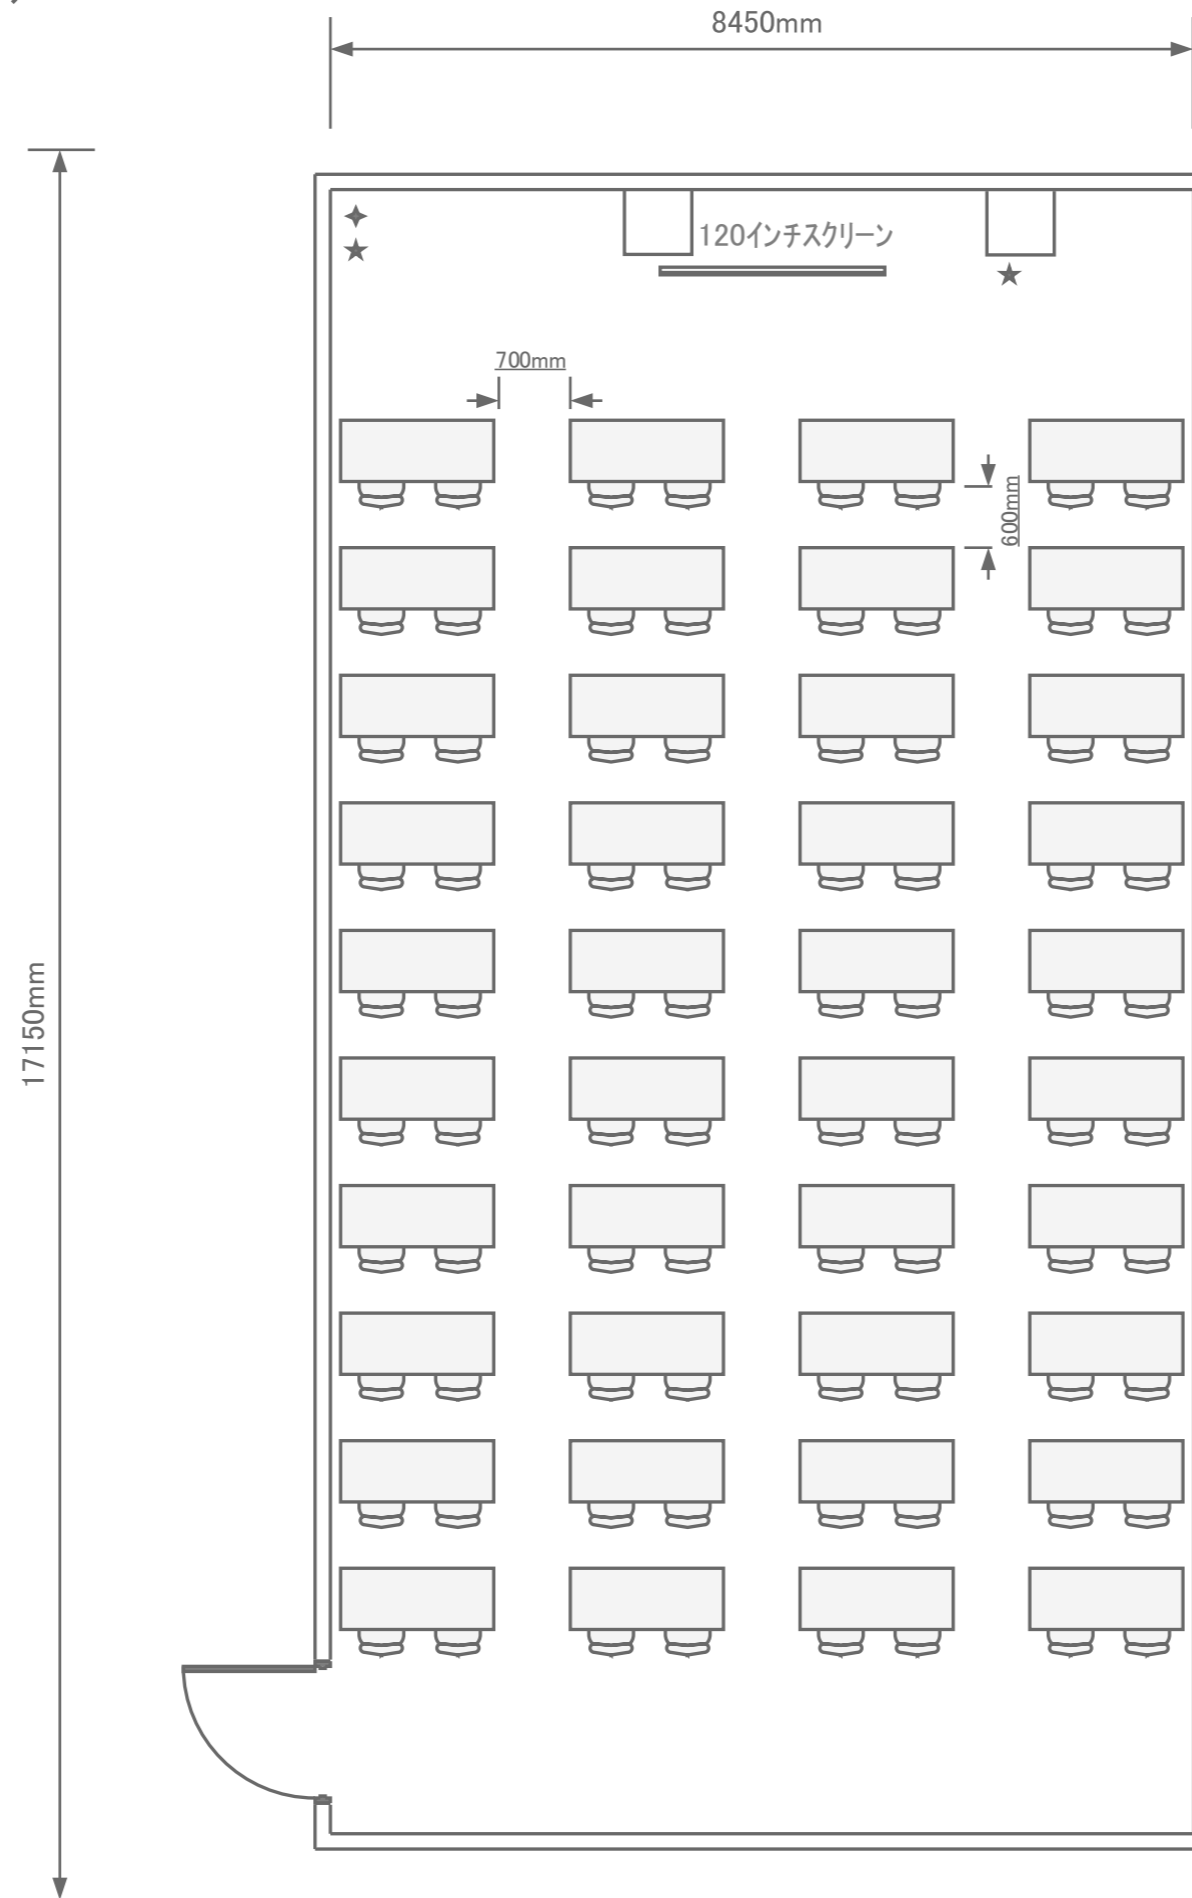

3階 / 大研修室③(137m²)
スクール80名

- ◆ 有線 LAN
- ★ 電源 コンセント

トーセイホテル&セミナー幕張
千葉県習志野市茜浜2-3-2
TEL:047-452-0670
FAX:047-452-0675