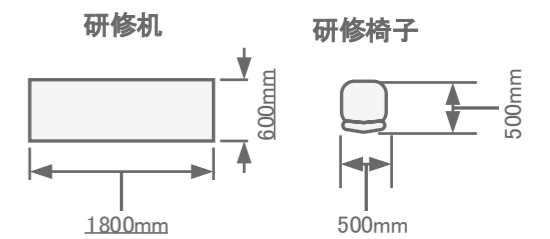

3階 / 大研修室③(137m<sup>2</sup>)  
スクール60名

- ◆ 有線 LAN
- ★ 電源 コンセント

トーセイホテル&セミナー幕張  
千葉県習志野市茜浜2-3-2  
TEL: 047-452-0670  
FAX: 047-452-0675