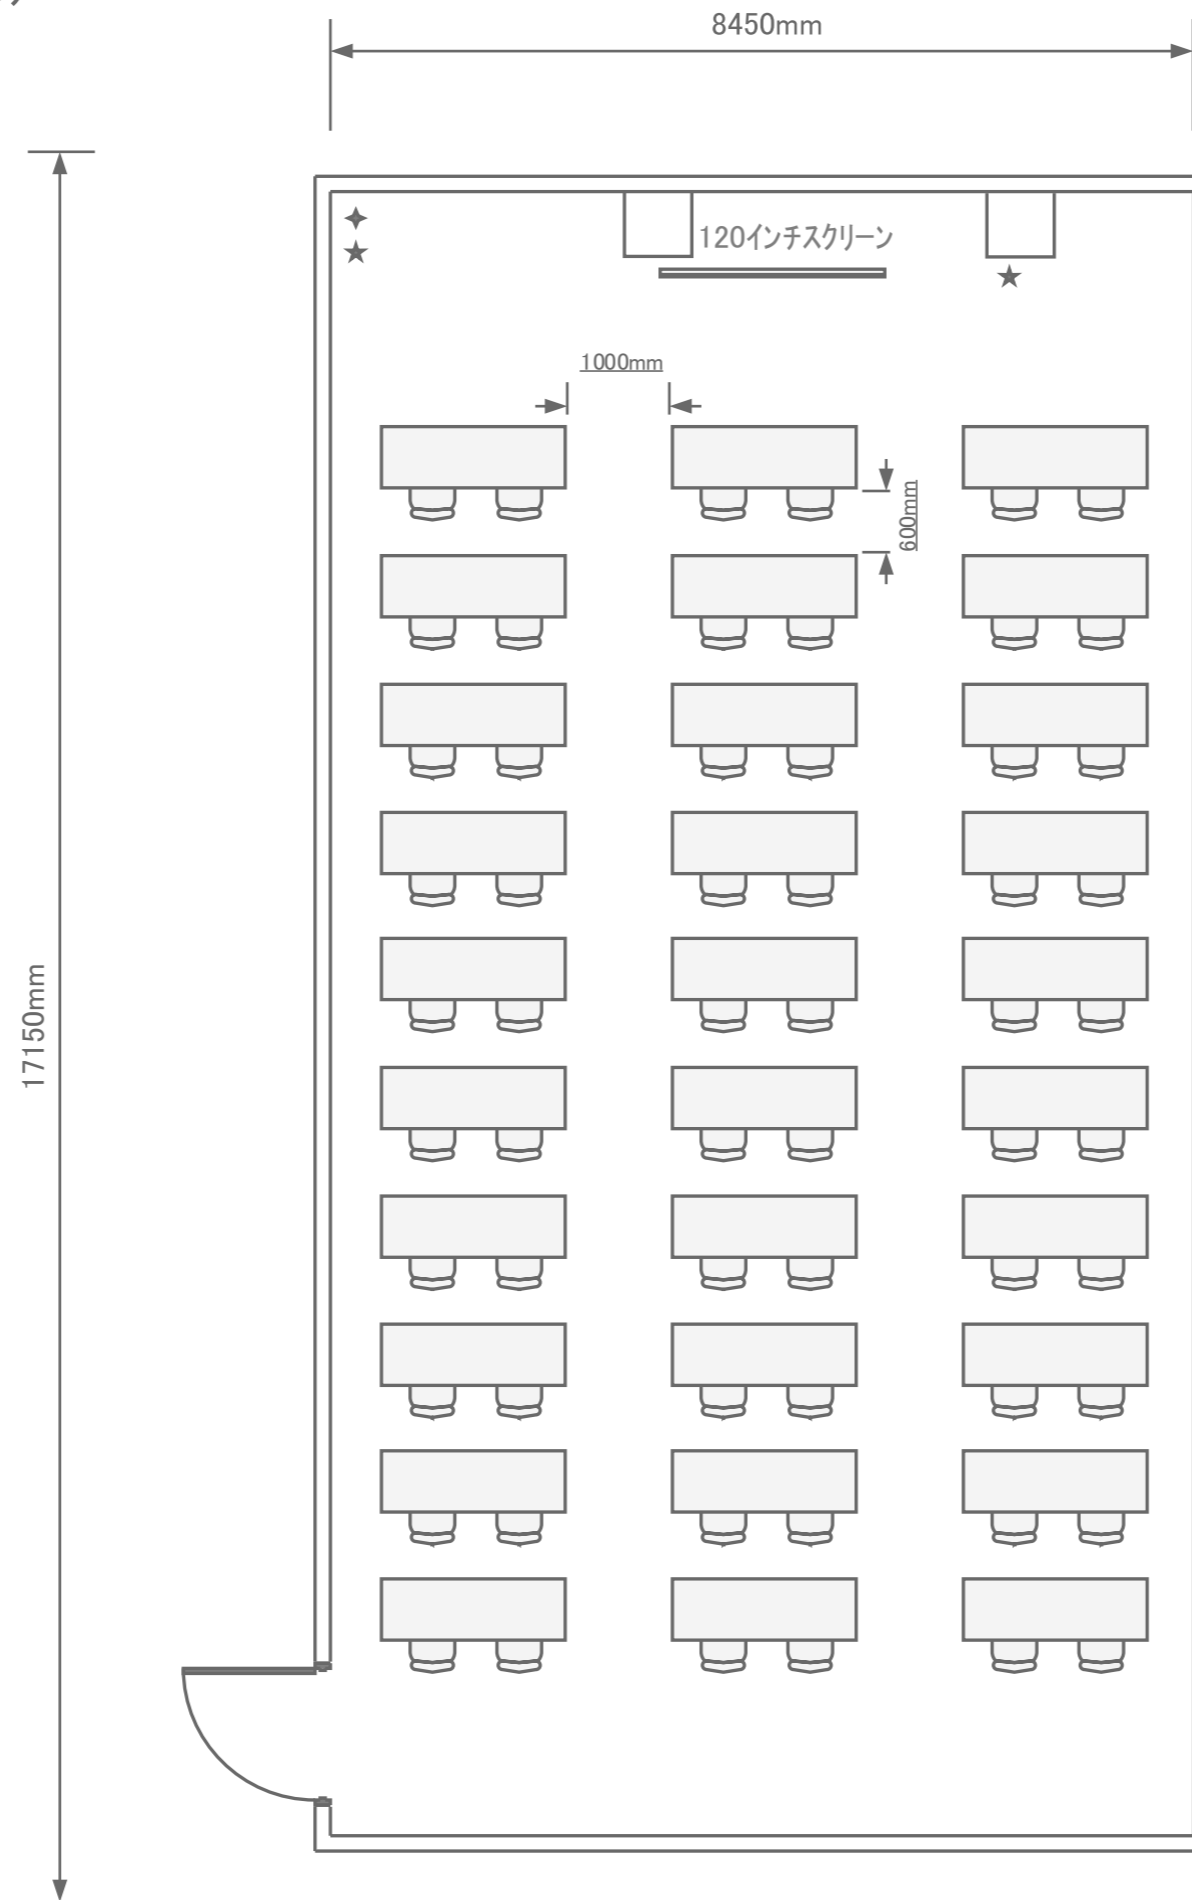

3階 / 大研修室③(137m<sup>2</sup>)  
スクール60名

- ◆ 有線 LAN
- ★ 電源 コンセント

トーセイホテル&セミナー幕張  
千葉県習志野市茜浜2-3-2  
TEL: 047-452-0670  
FAX: 047-452-0675