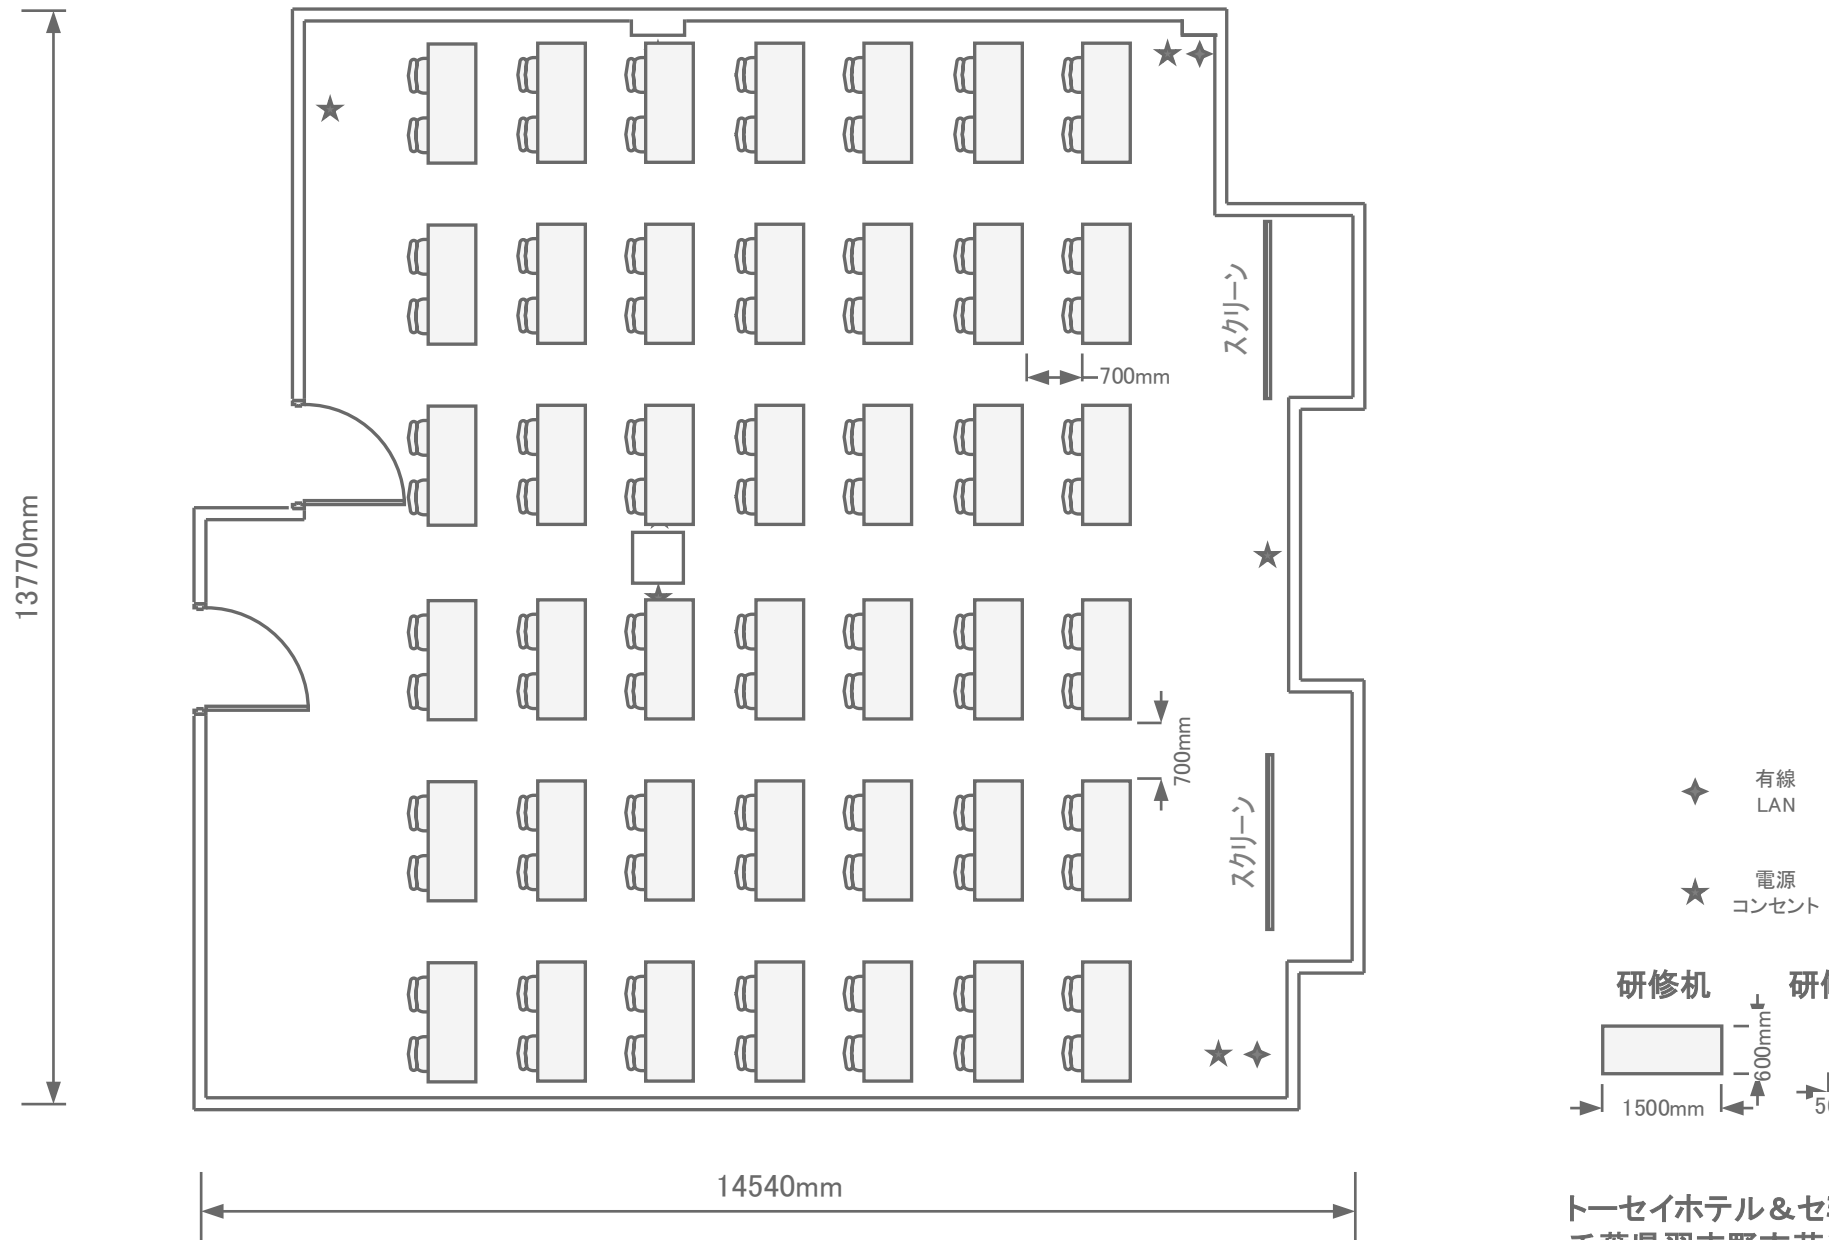

3階 / 大研修室④(180㎡)
スクール84名

トーセイホテル&セミナー幕張
千葉県習志野市茜浜2-3-2
TEL:047-452-0670
FAX:047-452-0675