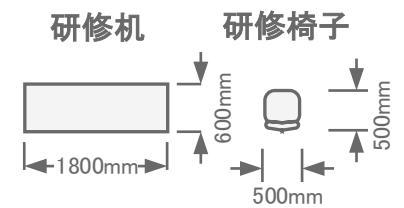

3階 / 大研修室④(180㎡)  
スクール70名

- ◆ 有線 LAN
- ★ 電源コンセント

トーセイホテル&セミナー幕張  
千葉県習志野市茜浜2-3-2  
TEL:047-452-0670  
FAX:047-452-0675