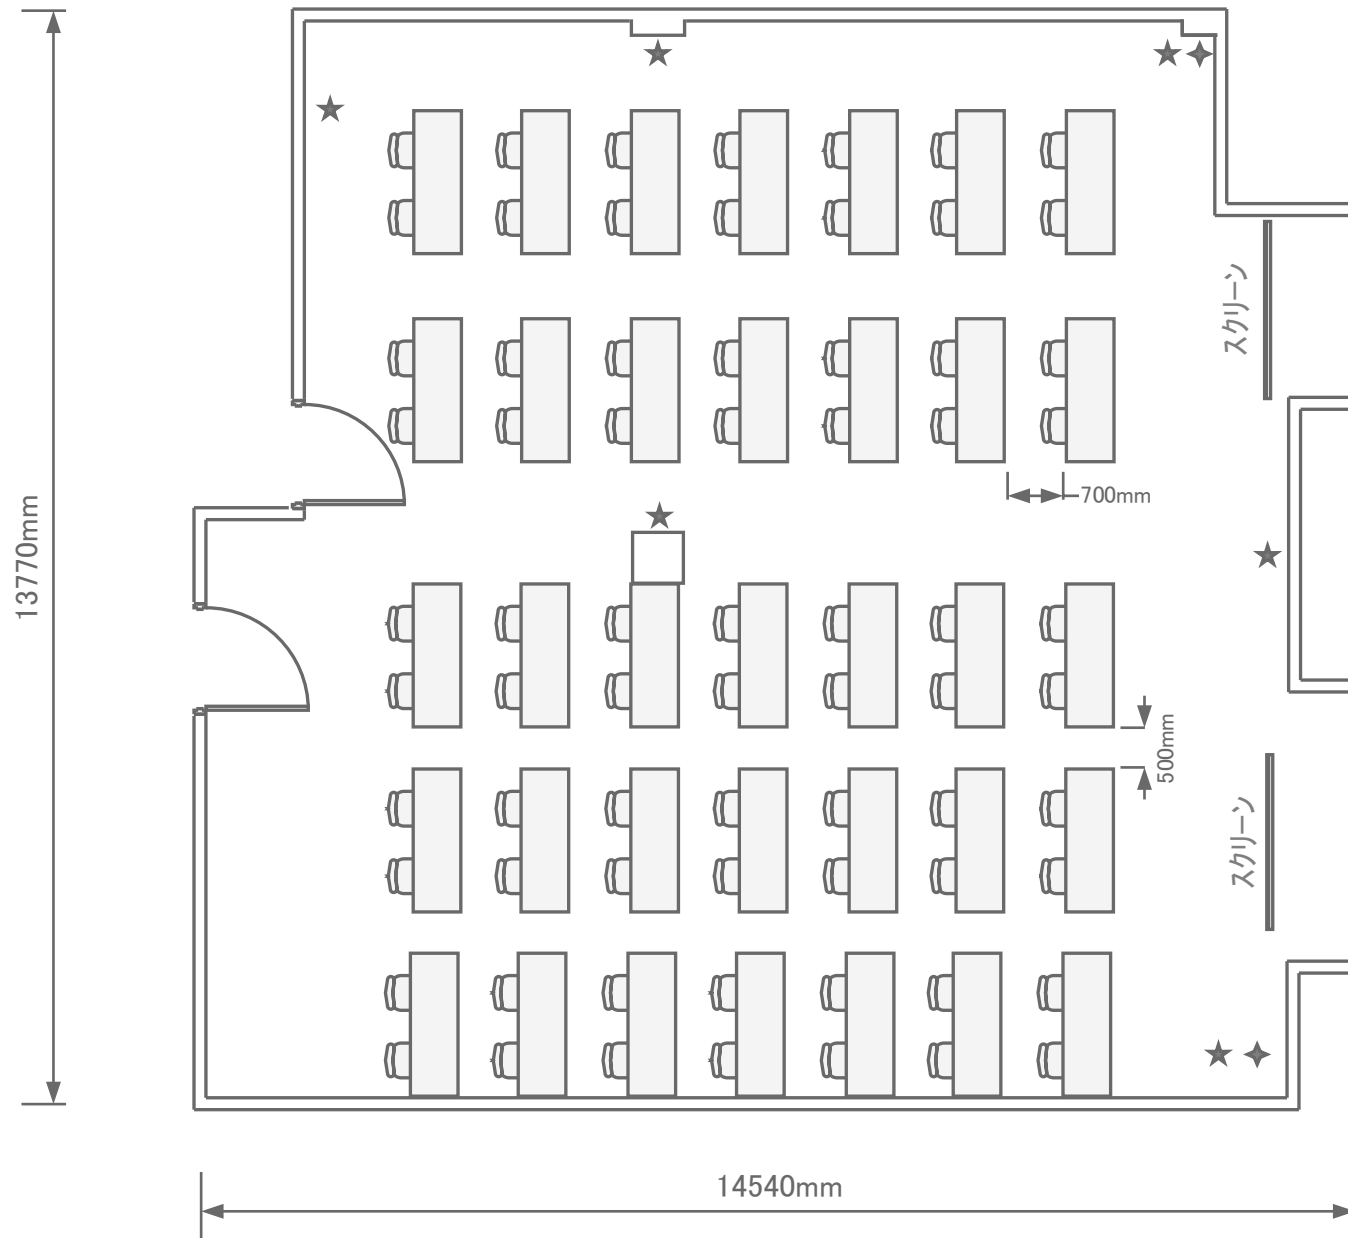

3階 / 大研修室④(180㎡)  
スクール70名

- ◆ 有線 LAN
- ★ 電源コンセント

トーセイホテル&セミナー幕張  
千葉県習志野市茜浜2-3-2  
TEL:047-452-0670  
FAX:047-452-0675