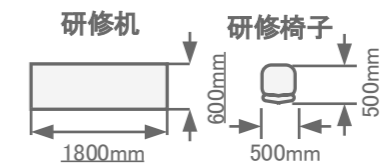

3階 / 大ホール(490㎡)
 スクール240名

- ◆ 有線 LAN
- ★ 電源 コンセント

トーセイホテル&セミナー幕張
 千葉県習志野市茜浜2-3-2
 TEL: 047-452-0670
 FAX: 047-452-0675