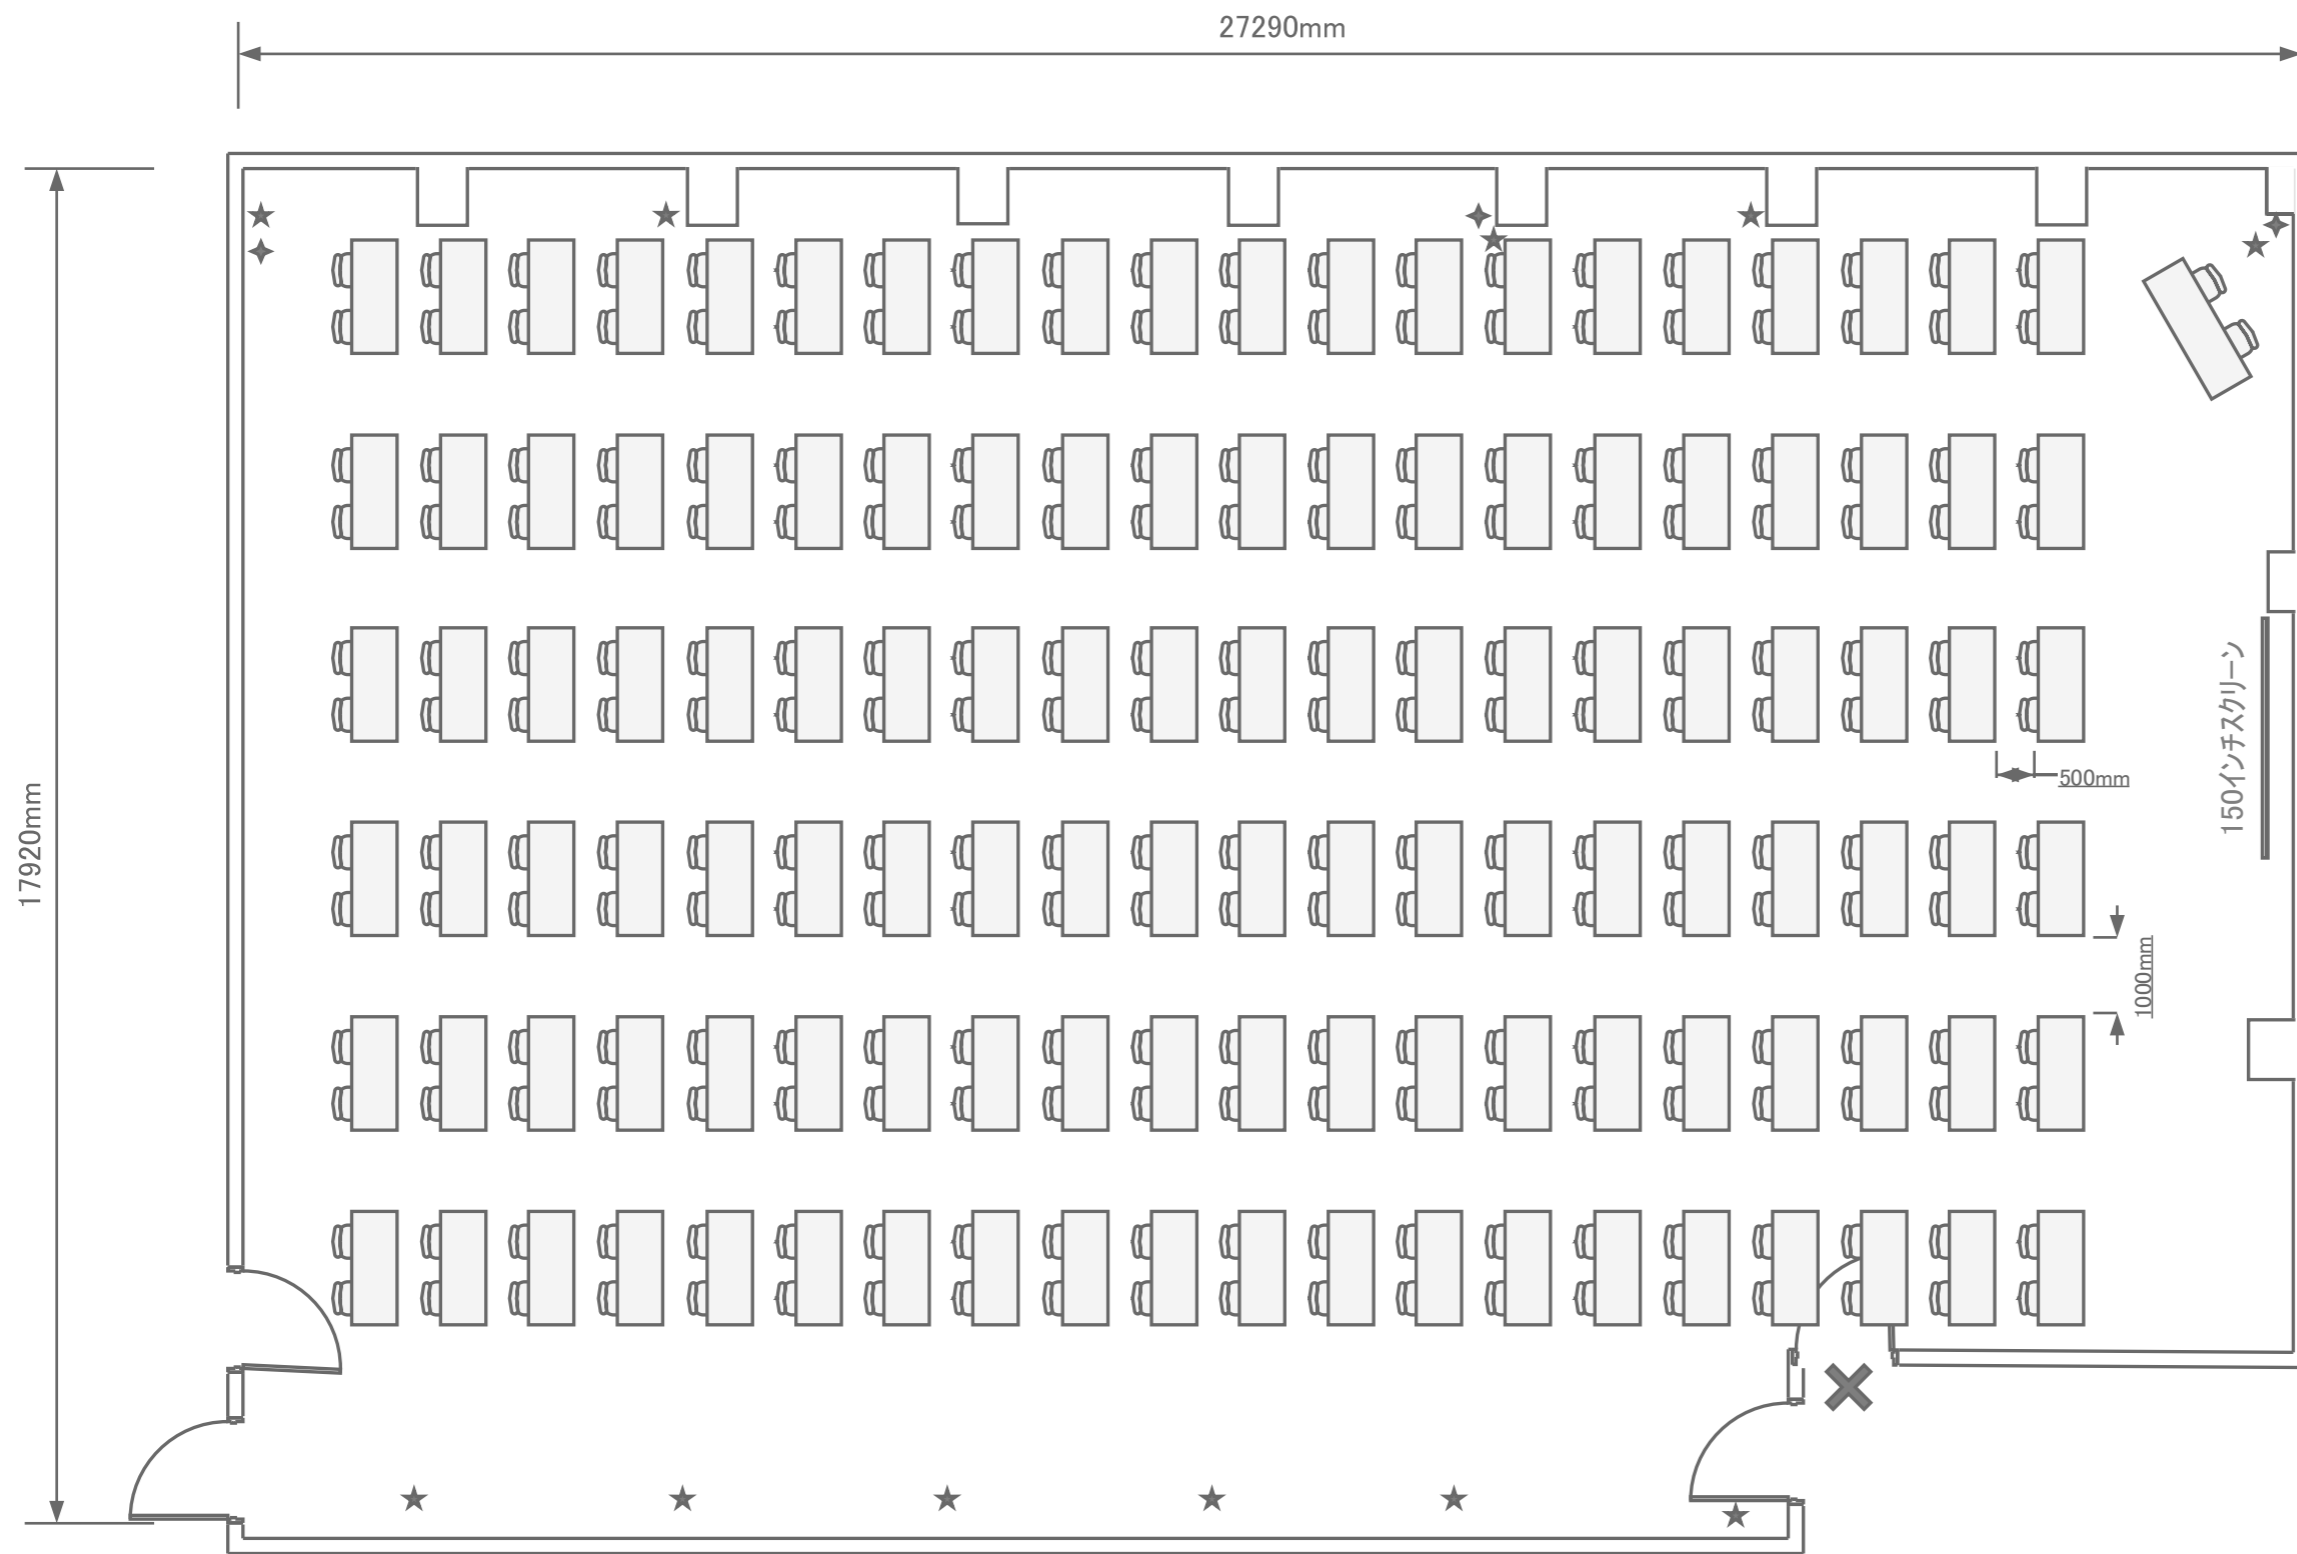

3階 / 大ホール(490㎡)
 スクール240名

- ◆ 有線 LAN
- ★ 電源 コンセント

トーセイホテル&セミナー幕張
 千葉県習志野市茜浜2-3-2
 TEL: 047-452-0670
 FAX: 047-452-0675