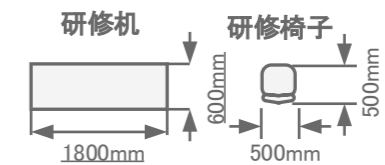

3階 / 大ホール(490㎡)  
 スクール200名

- ◆ 有線 LAN
- ★ 電源コンセント

トーセイホテル&セミナー幕張  
 千葉県習志野市茜浜2-3-2  
 TEL: 047-452-0670  
 FAX: 047-452-0675