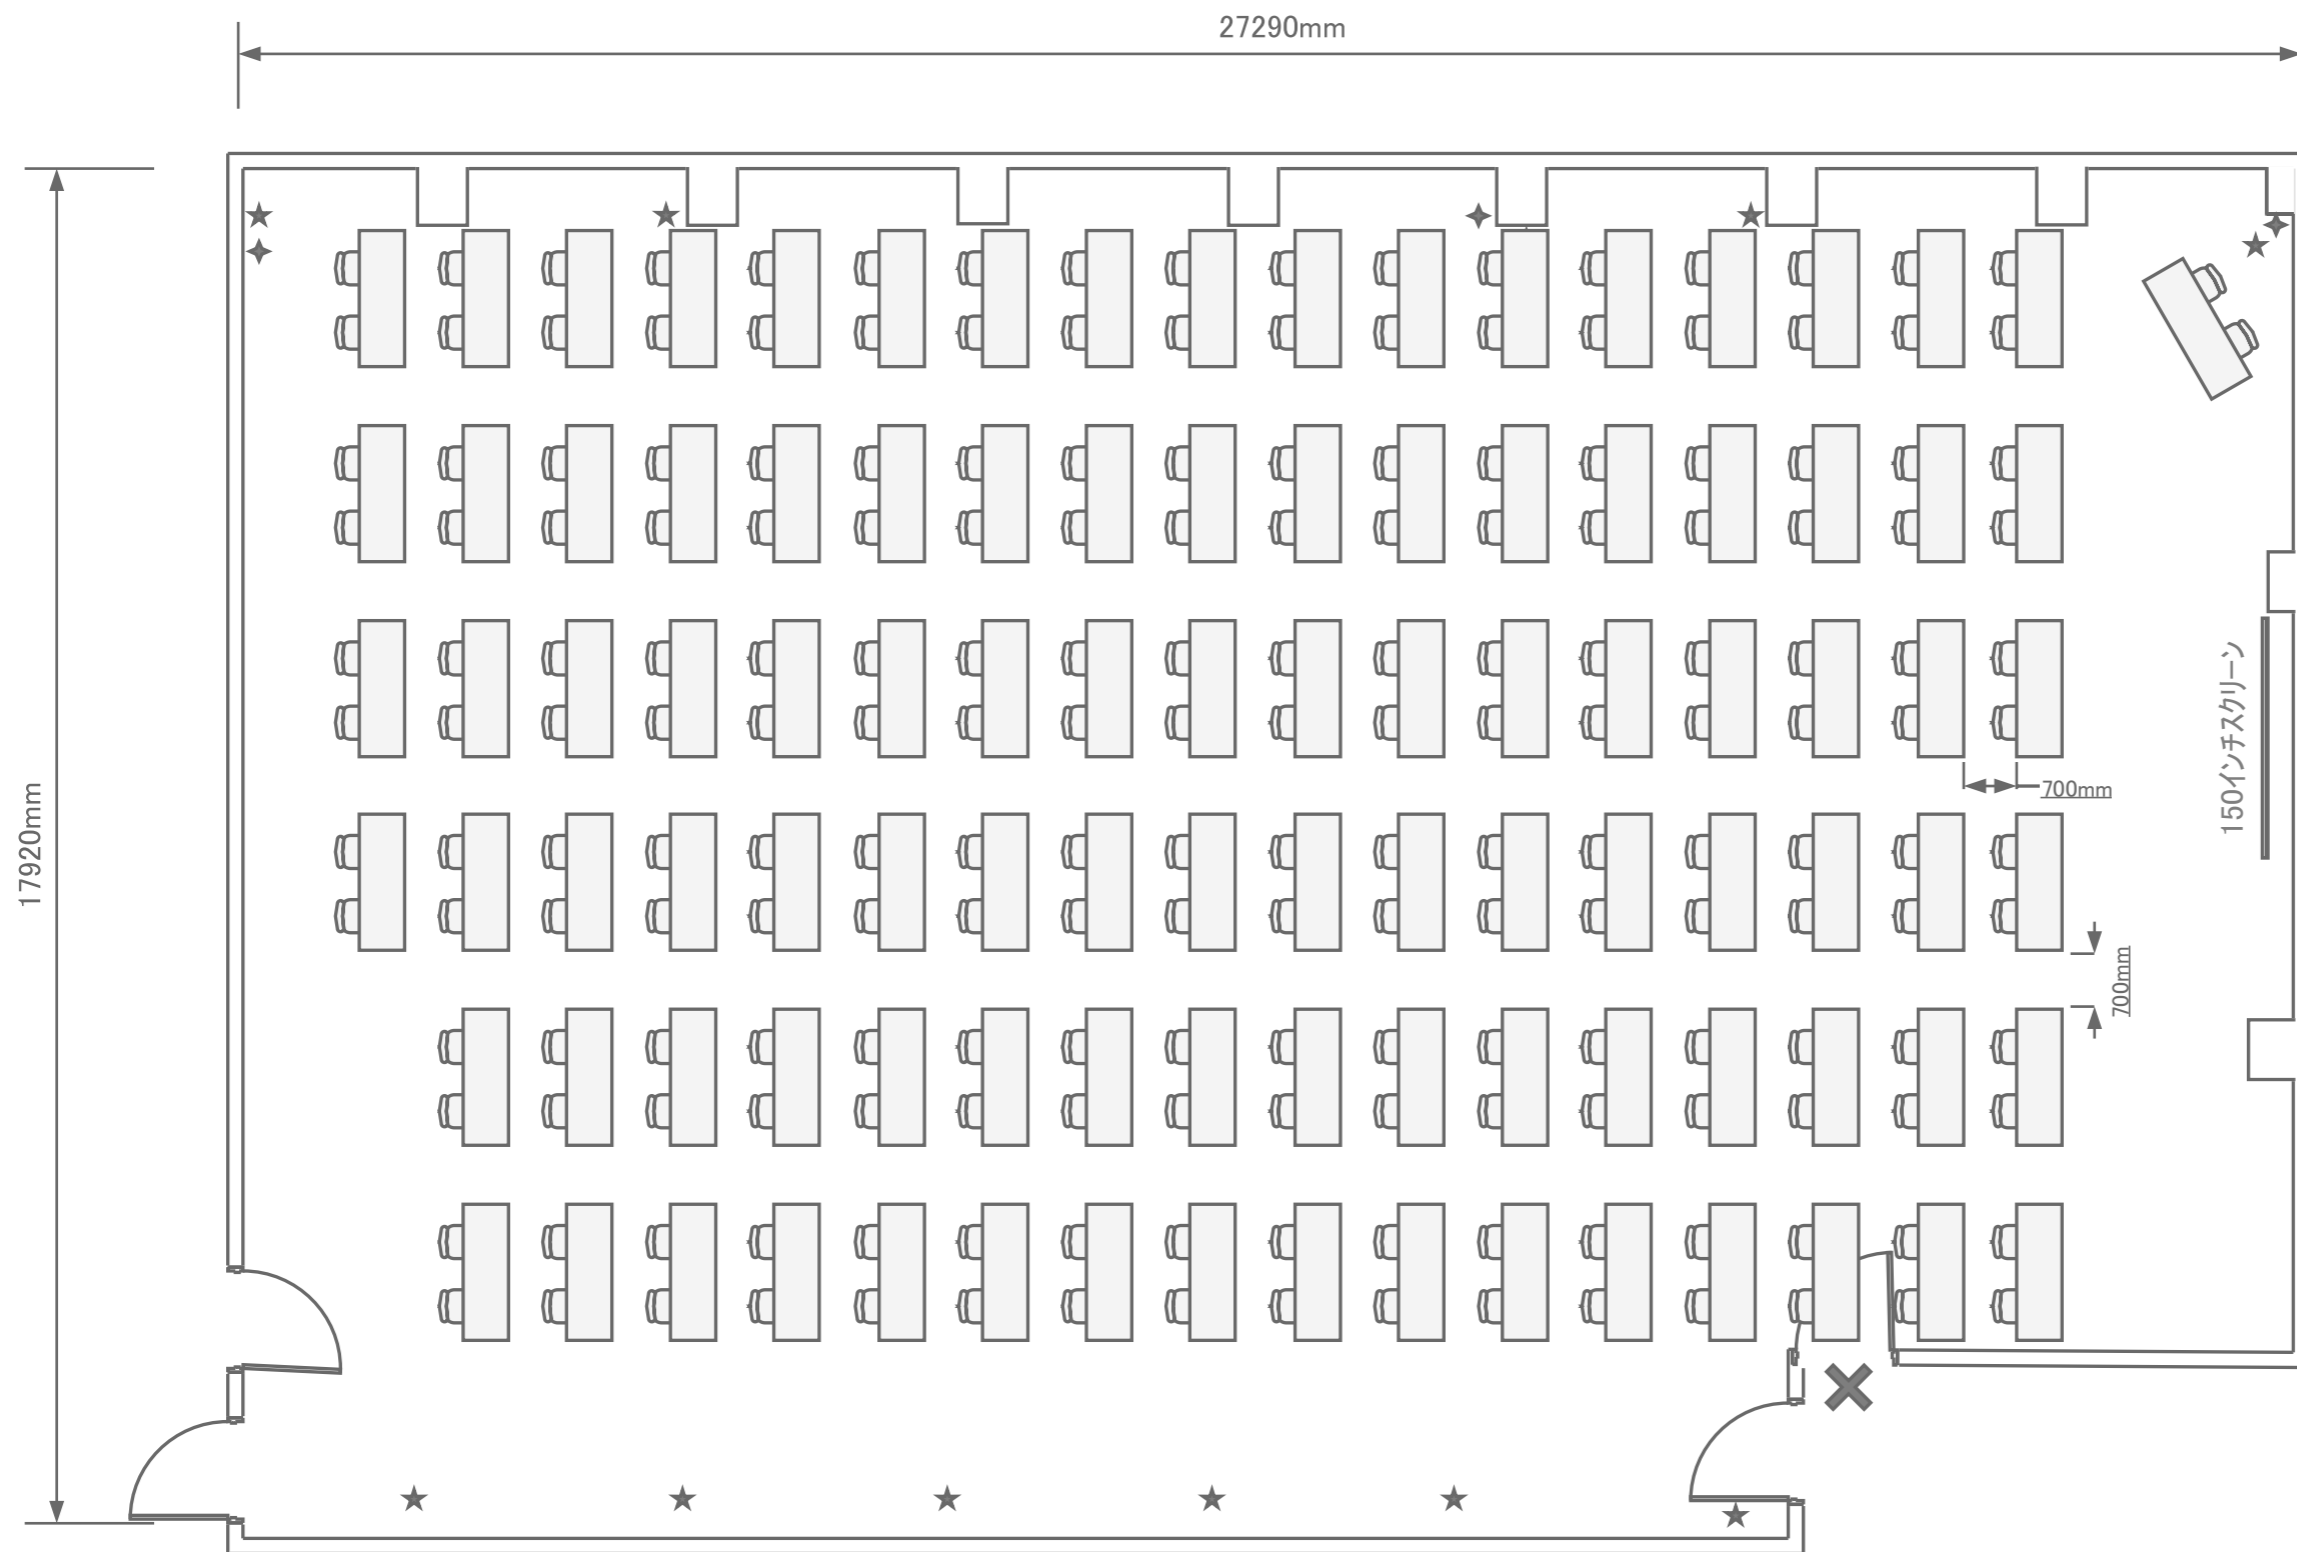

3階 / 大ホール(490㎡)  
 スクール200名

- ◆ 有線 LAN
- ★ 電源コンセント

トーセイホテル&セミナー幕張  
 千葉県習志野市茜浜2-3-2  
 TEL: 047-452-0670  
 FAX: 047-452-0675