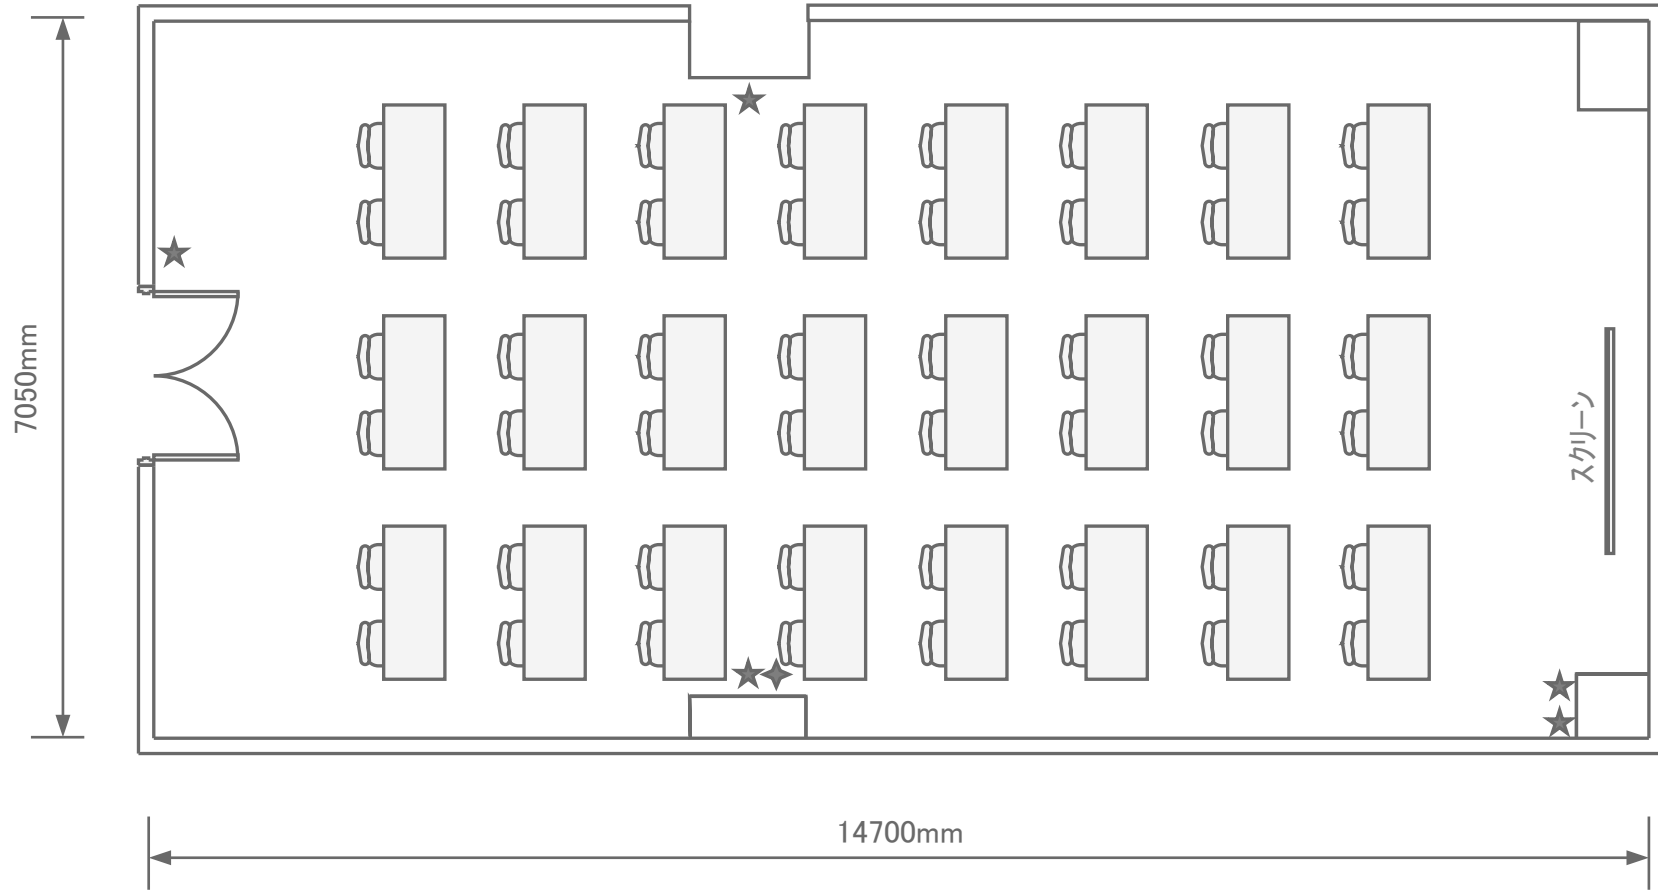

1階 / かすみ①(100㎡)
スクール48名

- ◆ 有線 LAN
- ★ 電源 コンセント

トーセイホテル&セミナー幕張
千葉県習志野市茜浜2-3-2
TEL: 047-452-0670
FAX: 047-452-0675