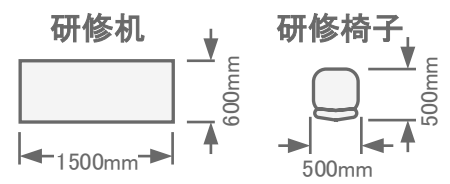

1階 / かすみ①(100㎡)
スクール48名

- ◆ 有線 LAN
- ★ 電源 コンセント

トーセイホテル&セミナー幕張
千葉県習志野市茜浜2-3-2
TEL: 047-452-0670
FAX: 047-452-0675