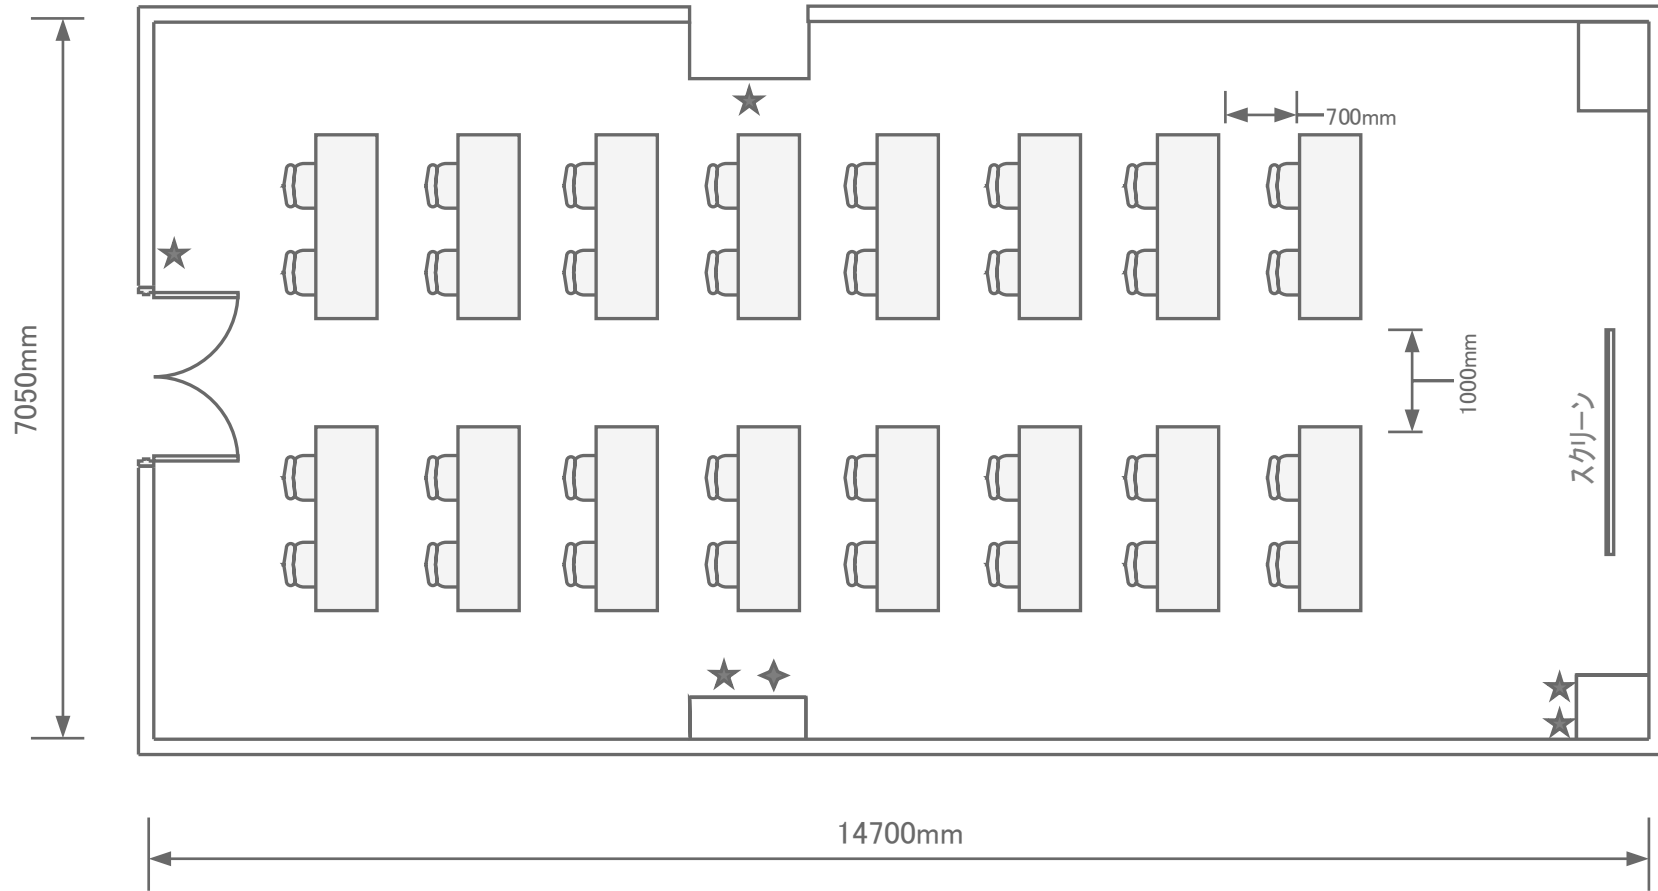

1階 / かすみ①(100㎡)  
スクール32名

◆ 有線 LAN  
★ 電源 コンセント

トーセイホテル&セミナー幕張  
千葉県習志野市茜浜2-3-2  
TEL: 047-452-0670  
FAX: 047-452-0675