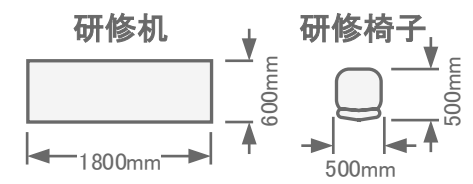

1階 / かすみ①(100㎡)  
スクール32名

◆ 有線 LAN  
★ 電源 コンセント

トーセイホテル&セミナー幕張  
千葉県習志野市茜浜2-3-2  
TEL: 047-452-0670  
FAX: 047-452-0675