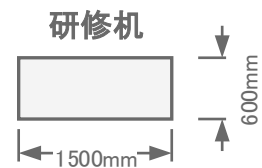

1階 / かすみ②(105㎡)
スクール48名

- ◆ 有線 LAN
- ★ 電源コンセント

トーセイホテル&セミナー幕張
千葉県習志野市茜浜2-3-2
TEL:047-452-0670
FAX:047-452-0675