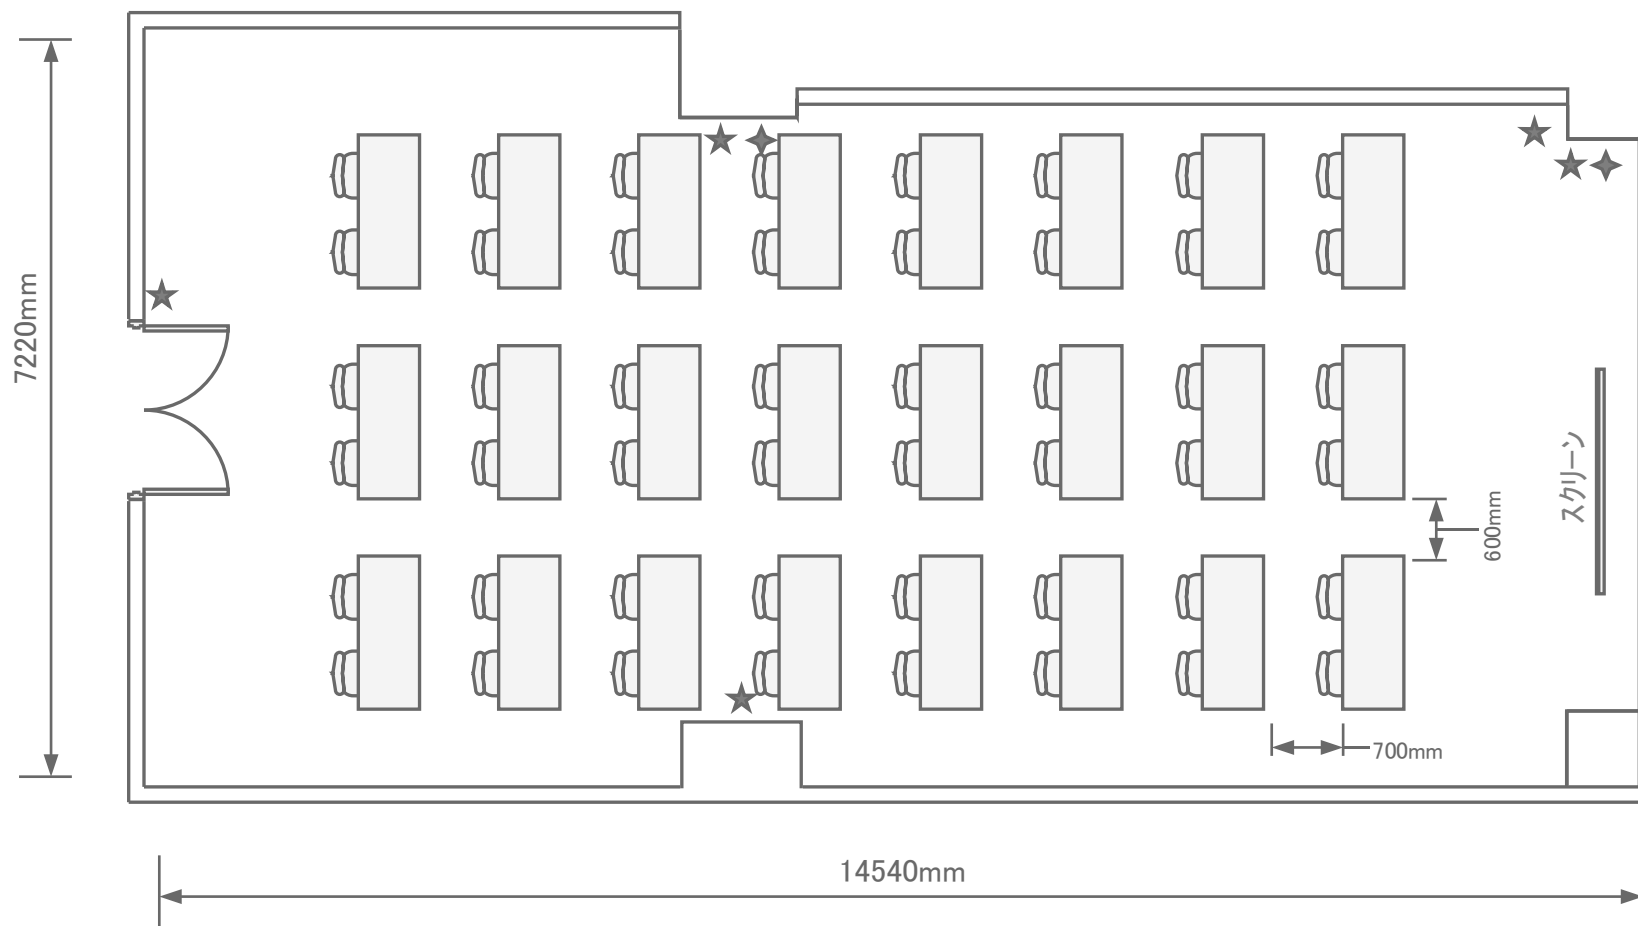

1階 / かすみ②(105㎡)
スクール48名

- ◆ 有線 LAN
- ★ 電源コンセント

トーセイホテル&セミナー幕張
千葉県習志野市茜浜2-3-2
TEL:047-452-0670
FAX:047-452-0675