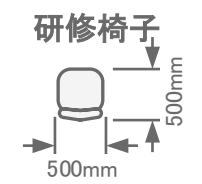

1階 / かすみ②(105㎡)  
スクール32名

- ◆ 有線 LAN
- ★ 電源 コンセント

トーセイホテル&セミナー幕張  
千葉県習志野市茜浜2-3-2  
TEL:047-452-0670  
FAX:047-452-0675