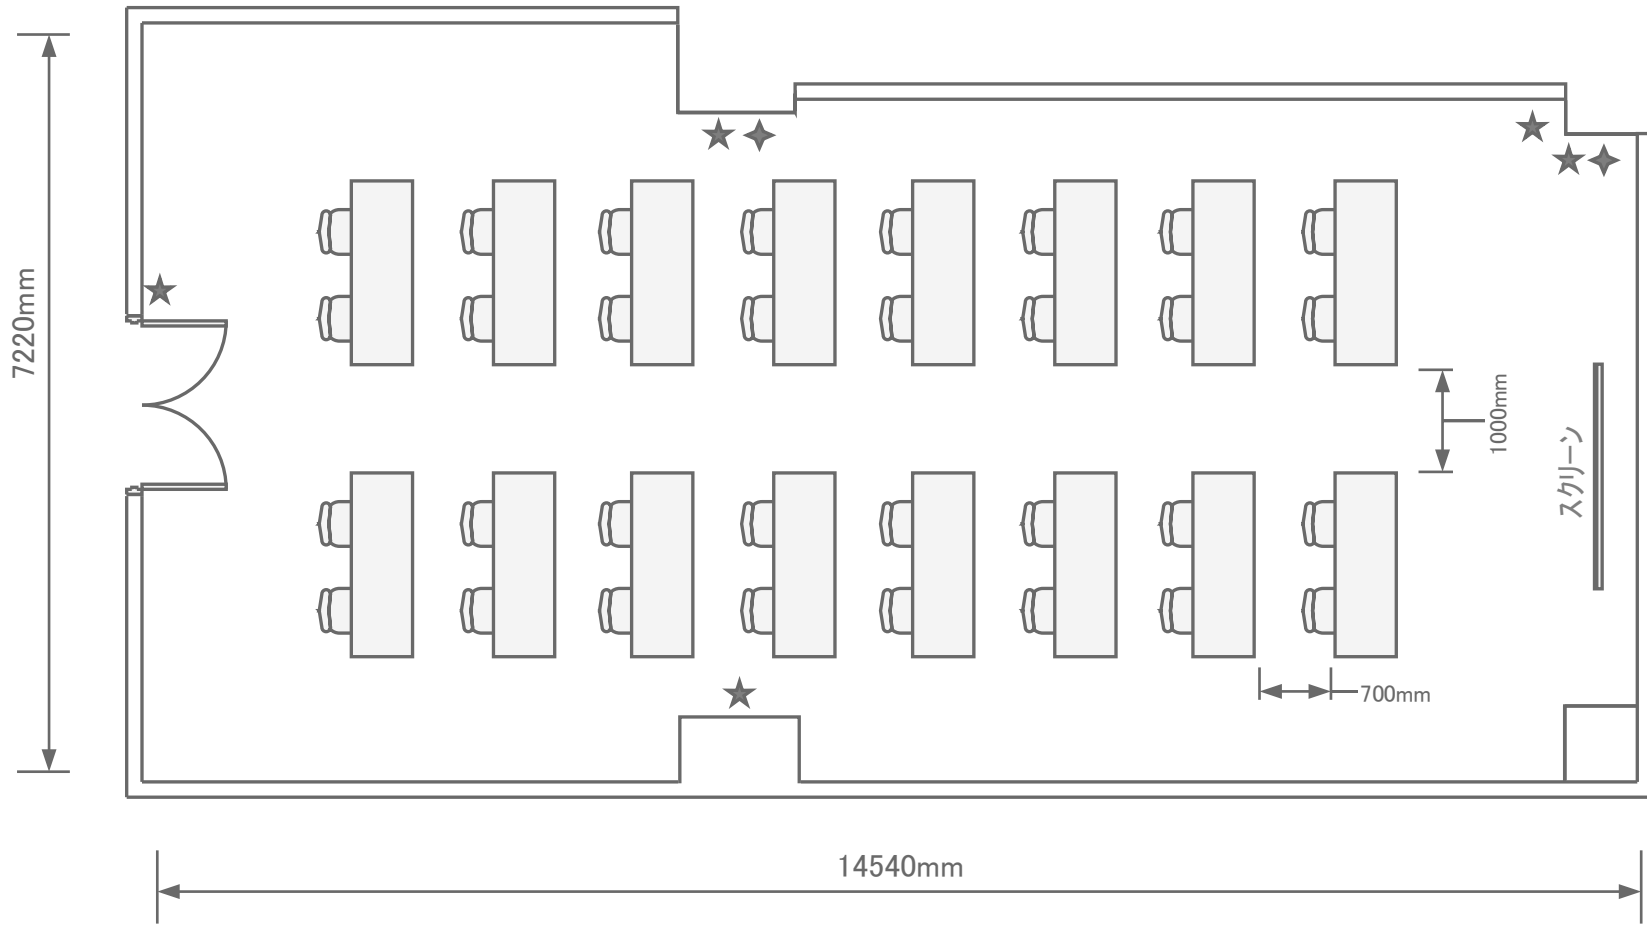

1階 / かすみ②(105㎡)  
スクール32名

- ◆ 有線 LAN
- ★ 電源 コンセント

トーセイホテル&セミナー幕張  
千葉県習志野市茜浜2-3-2  
TEL:047-452-0670  
FAX:047-452-0675