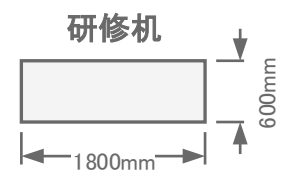

1階 / かすみ②(105㎡)  
スクール32名

- ◆ 有線 LAN
- ★ 電源 コンセント

トーセイホテル&セミナー幕張  
千葉県習志野市茜浜2-3-2  
TEL:047-452-0670  
FAX:047-452-0675