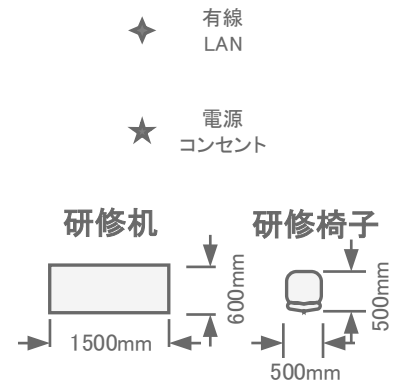

1階 / かすみ (205㎡)
スクール96名

トーセイホテル&セミナー幕張
千葉県習志野市茜浜2-3-2
TEL: 047-452-0670
FAX: 047-452-0675