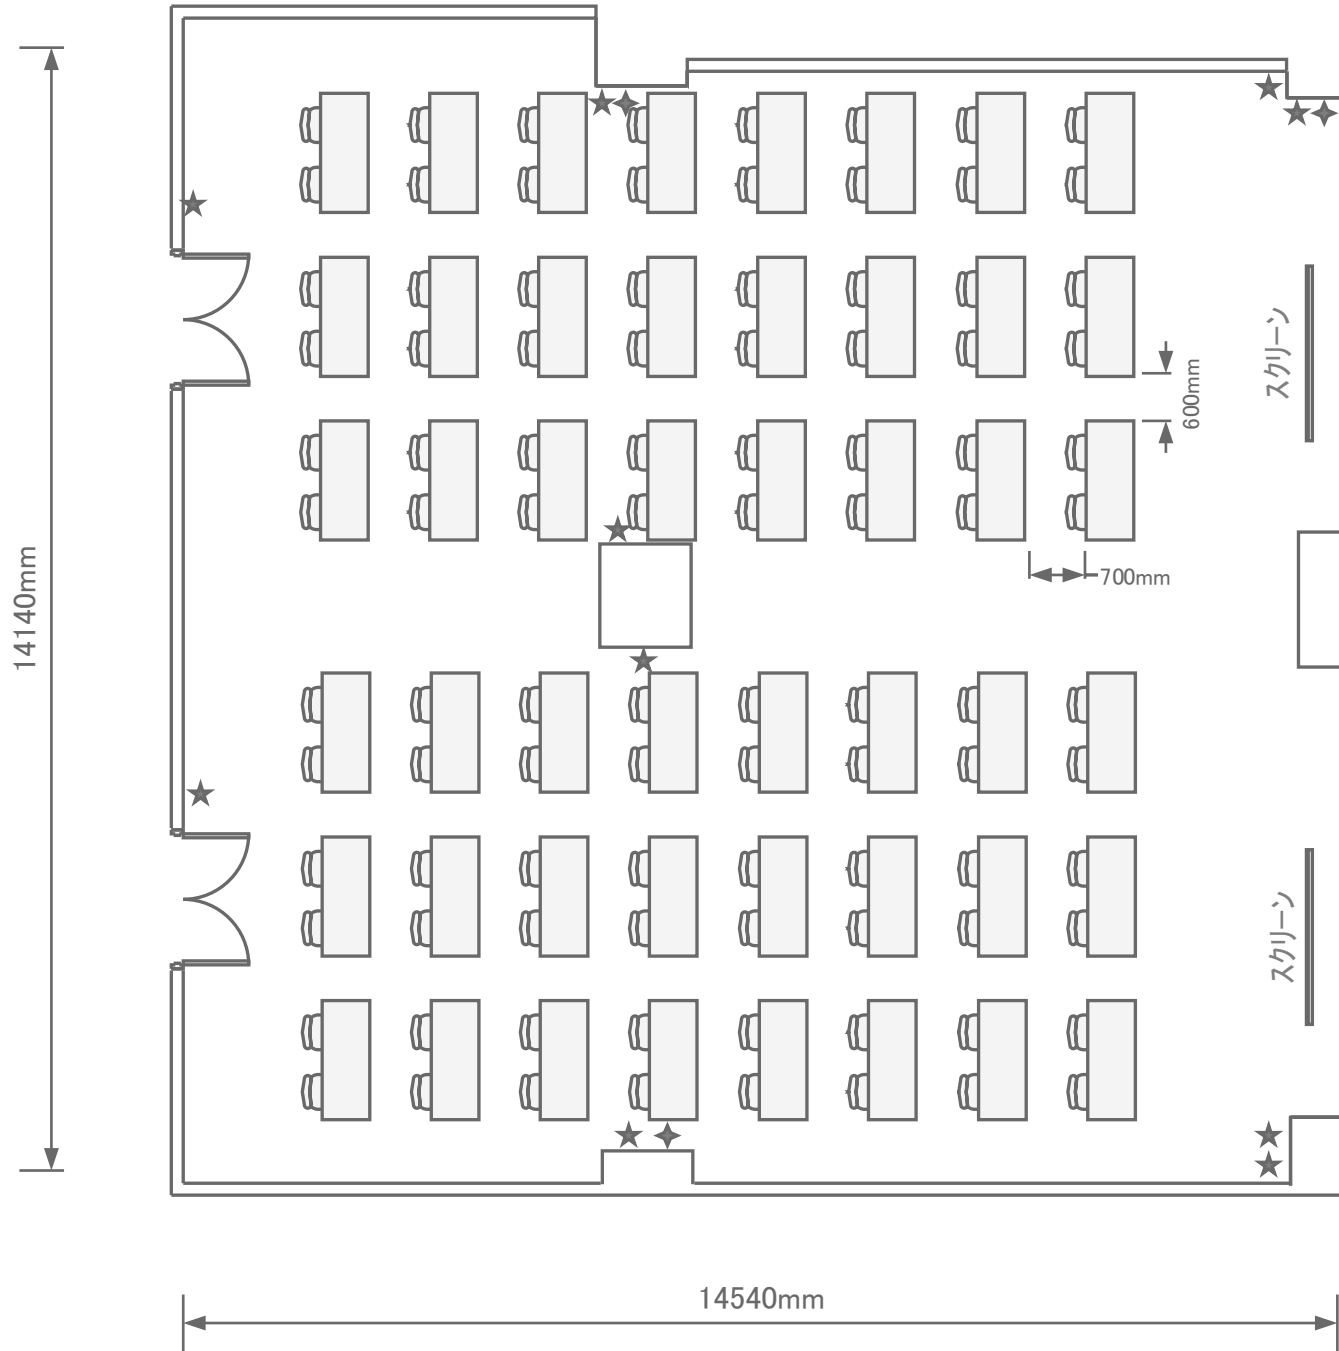

1階 / かすみ (205㎡)
スクール96名

トーセイホテル&セミナー幕張
千葉県習志野市茜浜2-3-2
TEL: 047-452-0670
FAX: 047-452-0675