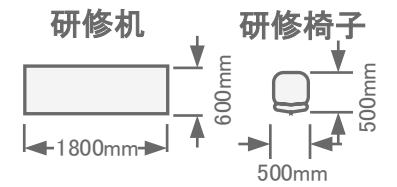

1階 / かすみ (205㎡)
スクール64名

- ◆ 有線 LAN
- ★ 電源コンセント

トーセイホテル&セミナー幕張
千葉県習志野市茜浜2-3-2
TEL:047-452-0670
FAX:047-452-0675