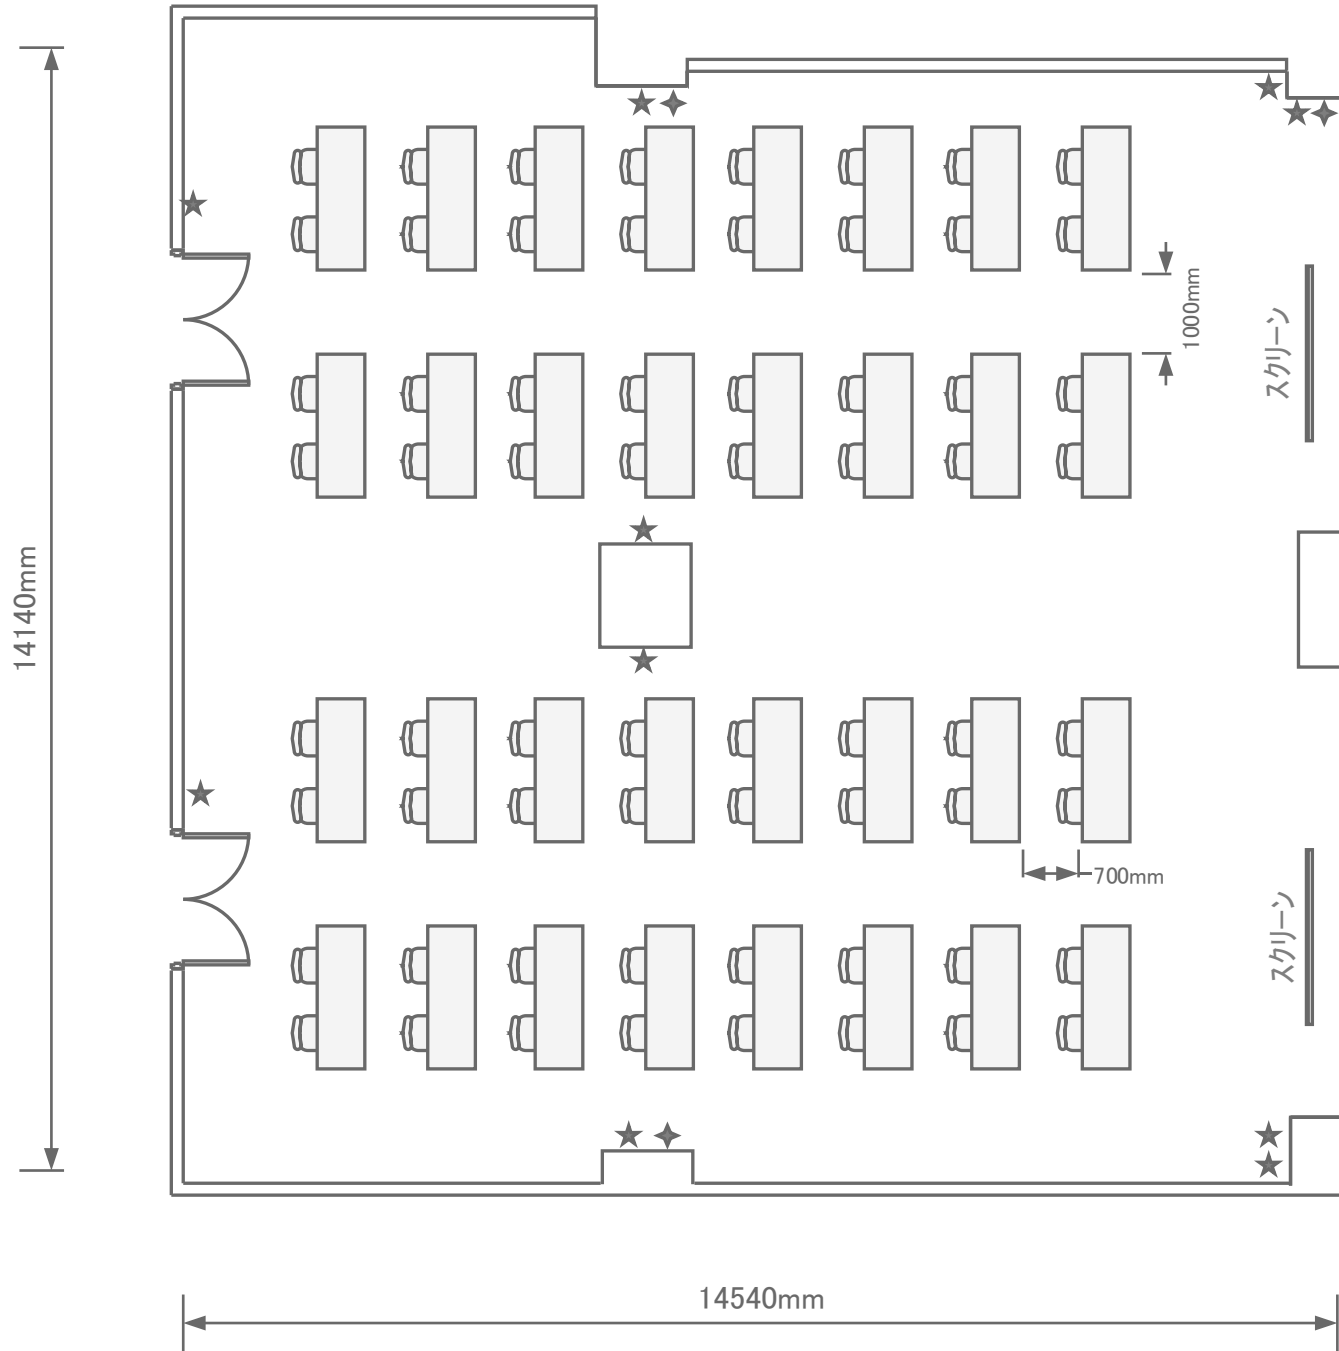

1階 / かすみ (205㎡)
スクール64名

- ◆ 有線 LAN
- ★ 電源コンセント

トーセイホテル&セミナー幕張
千葉県習志野市茜浜2-3-2
TEL:047-452-0670
FAX:047-452-0675