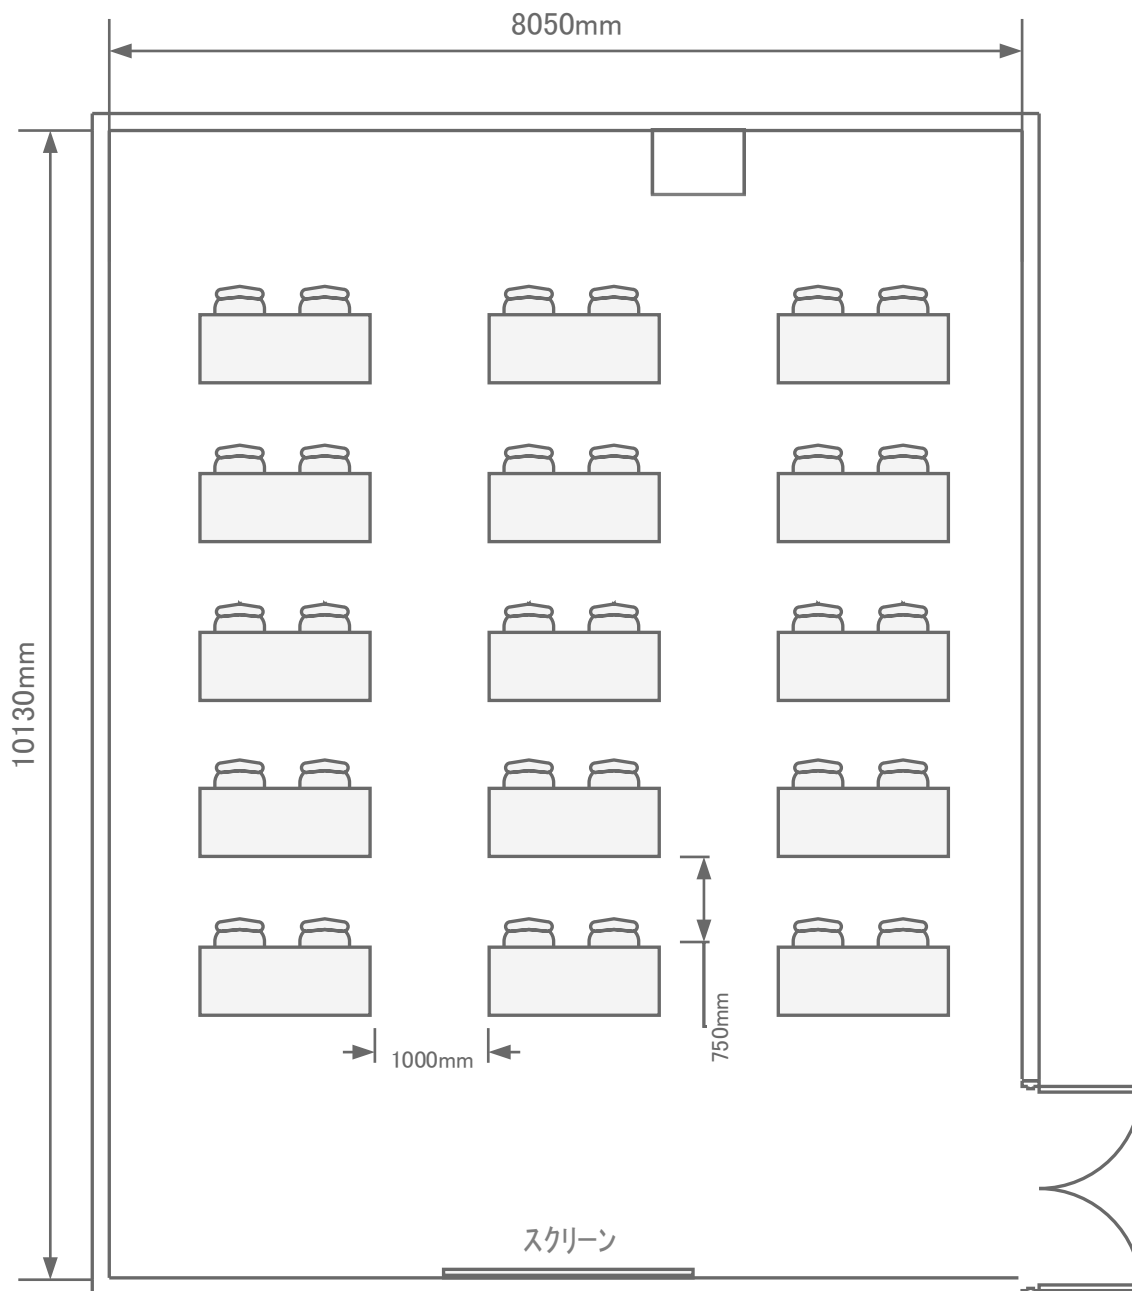

2階 / 中研修室③
スクール30名

トーセイホテル&セミナー幕張
千葉県習志野市茜浜2-3-2
TEL: 047-452-0670
FAX: 047-452-0675