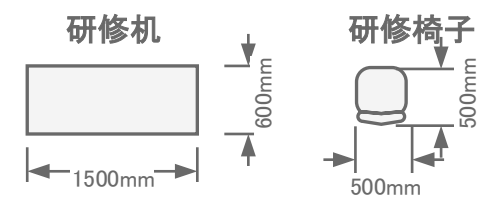

2階 / 中研修室③
スクール30名

トーセイホテル&セミナー幕張
千葉県習志野市茜浜2-3-2
TEL: 047-452-0670
FAX: 047-452-0675