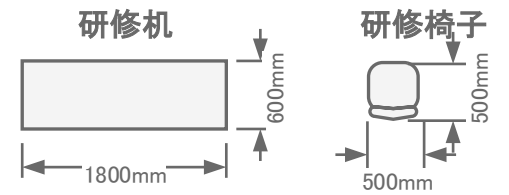

2階 / 中研修室③  
スクール30名

トーセイホテル&セミナー幕張  
千葉県習志野市茜浜2-3-2  
TEL:047-452-0670  
FAX:047-452-0675