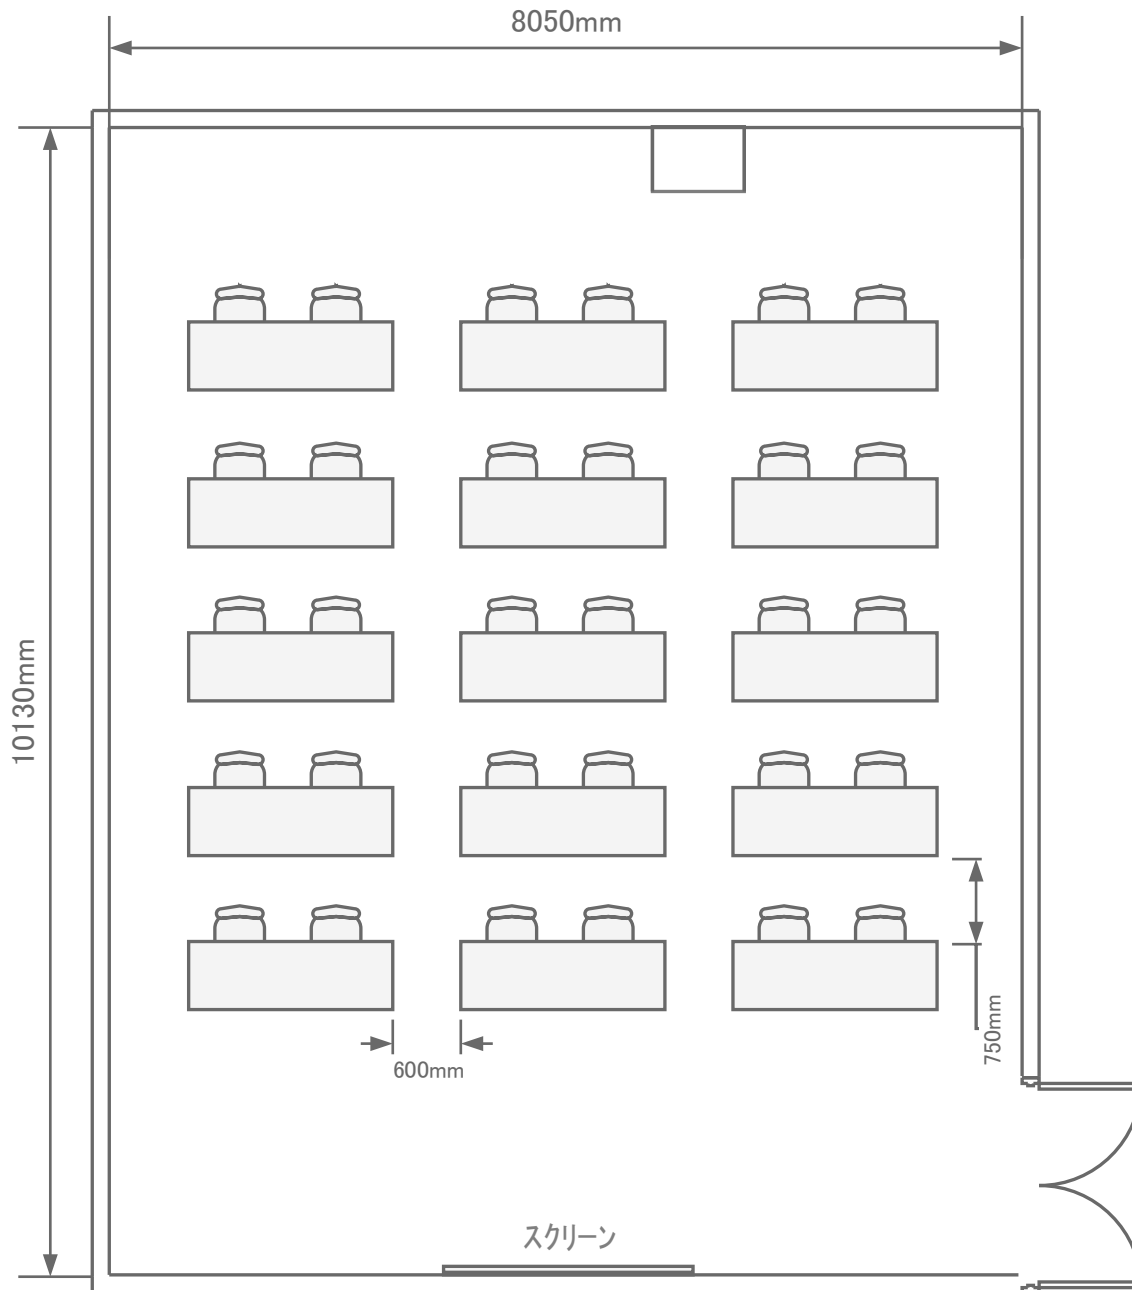

2階 / 中研修室③  
スクール30名

トーセイホテル&セミナー幕張  
千葉県習志野市茜浜2-3-2  
TEL:047-452-0670  
FAX:047-452-0675