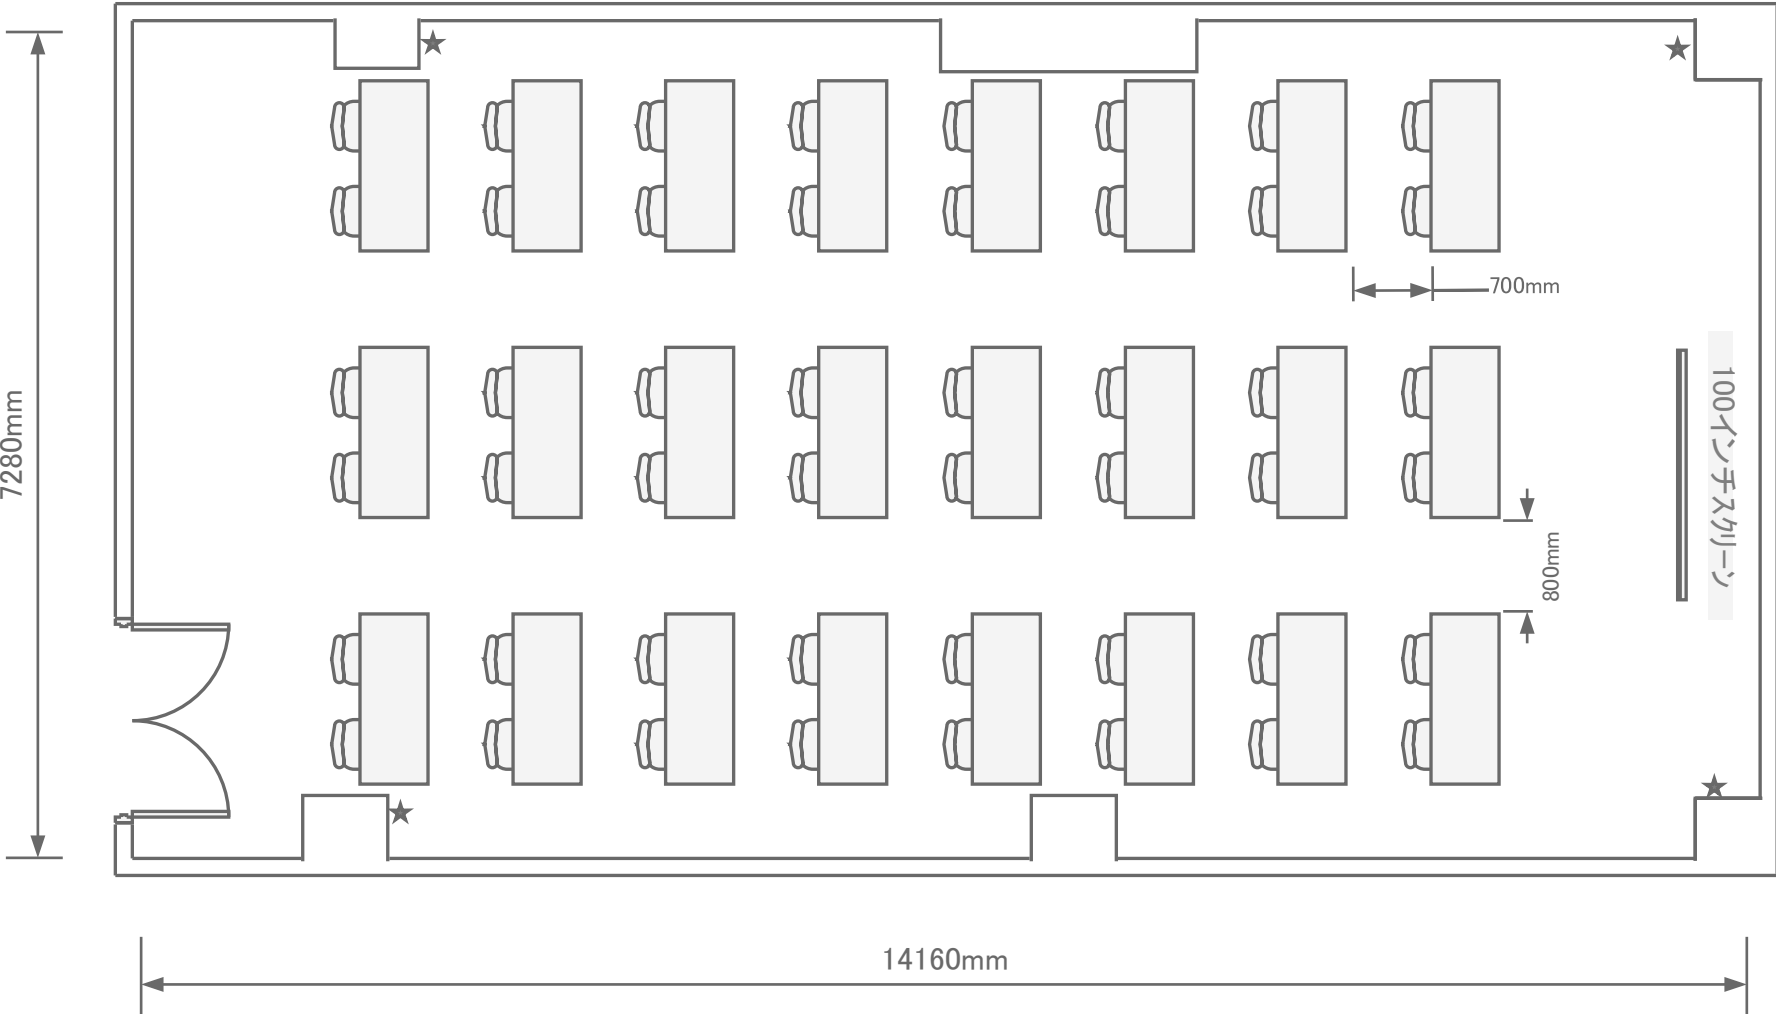

3階 / 中研修室④(100m²)
 スクール48名

★ 電源
 コンセント

トーセイホテル&セミナー幕張
 千葉県習志野市茜浜2-3-2
 TEL: 047-452-0670
 FAX: 047-452-0675