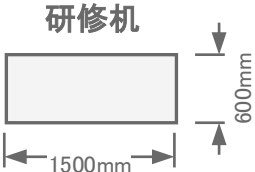

3階 / 中研修室④(100m²)
 スクール48名

★ 電源
 コンセント

トーセイホテル&セミナー幕張
 千葉県習志野市茜浜2-3-2
 TEL: 047-452-0670
 FAX: 047-452-0675