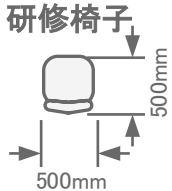

3階 / 中研修室④(100m²)
 スクール48名

★ 電源
 コンセント

トーセイホテル&セミナー幕張
 千葉県習志野市茜浜2-3-2
 TEL: 047-452-0670
 FAX: 047-452-0675