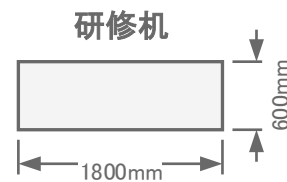

3階 / 中研修室④(100m<sup>2</sup>)  
スクール48名

★ 電源  
コンセント

トーセイホテル&セミナー幕張  
千葉県習志野市茜浜2-3-2  
TEL: 047-452-0670  
FAX: 047-452-0675