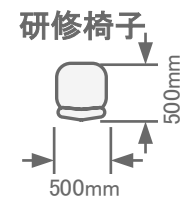

3階 / 中研修室④(100m<sup>2</sup>)  
スクール48名

★ 電源  
コンセント

トーセイホテル&セミナー幕張  
千葉県習志野市茜浜2-3-2  
TEL: 047-452-0670  
FAX: 047-452-0675