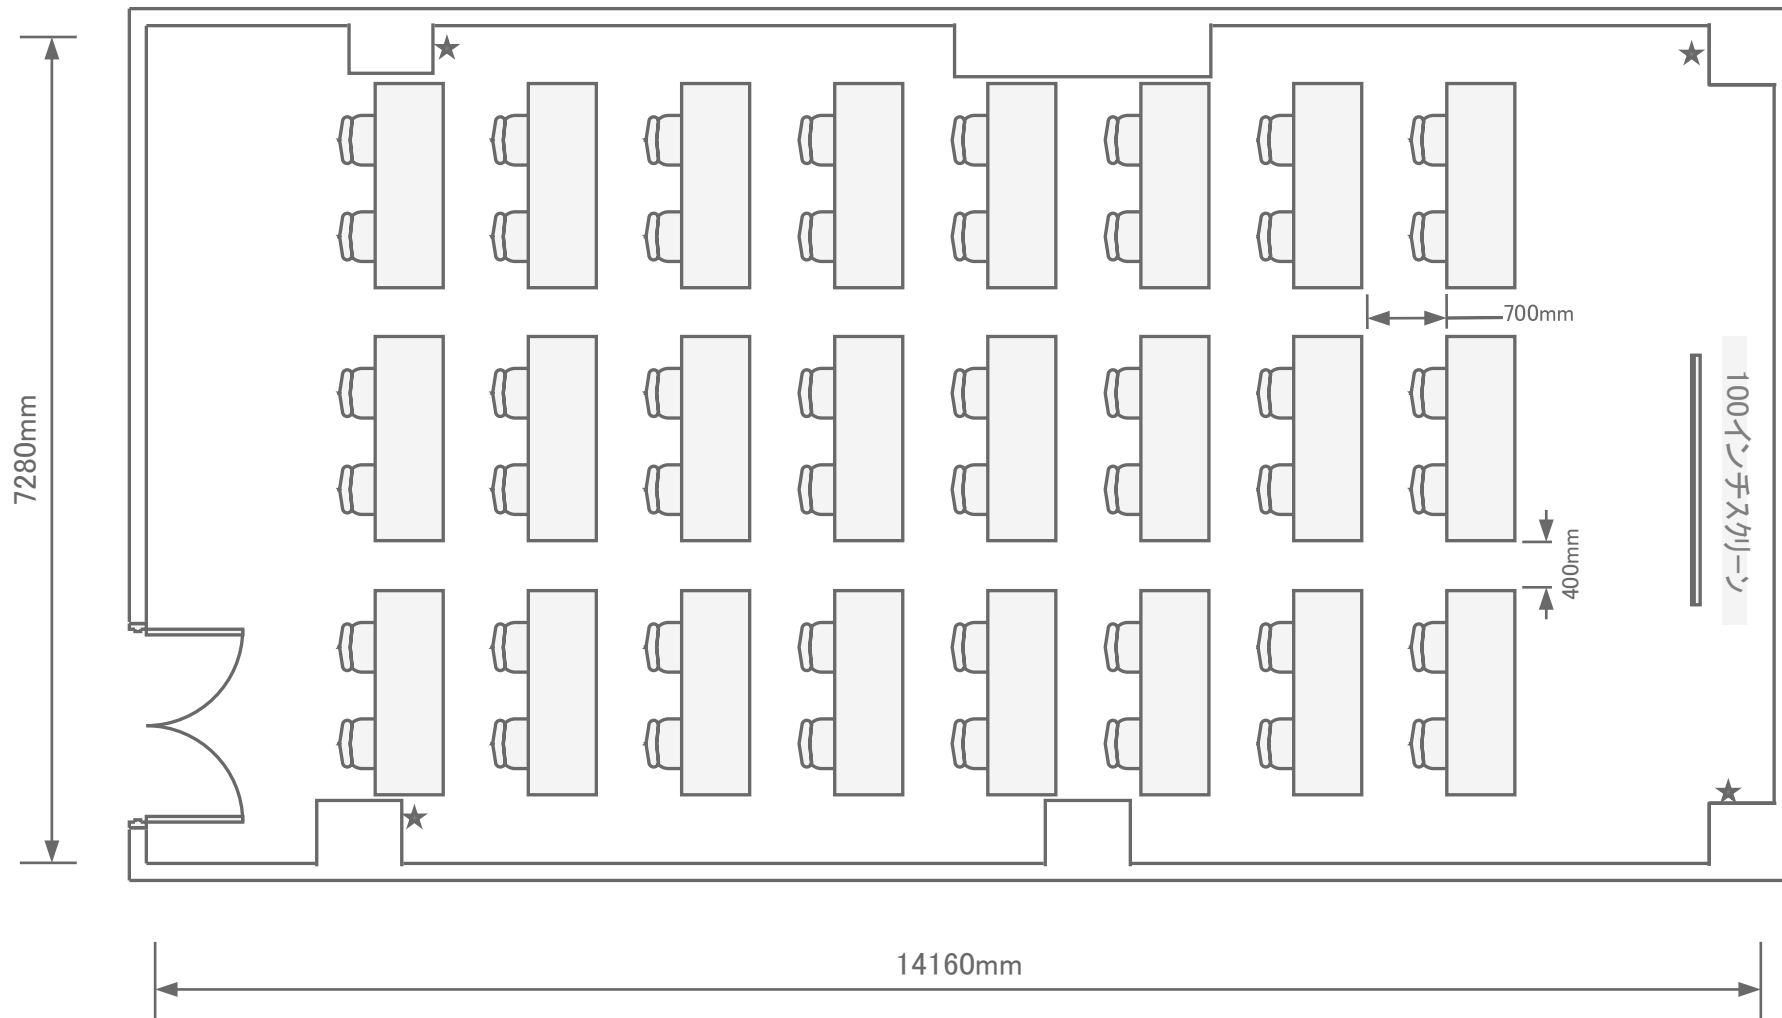

3階 / 中研修室④(100m<sup>2</sup>)  
スクール48名

★ 電源  
コンセント

トーセイホテル&セミナー幕張  
千葉県習志野市茜浜2-3-2  
TEL: 047-452-0670  
FAX: 047-452-0675