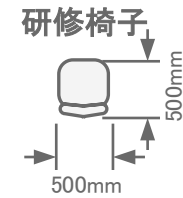

3階 / 中研修室⑤(100m²)
 スクール48名

- ◆ 有線 LAN
- ★ 電源 コンセント

幕張セミナーハウス
 千葉県習志野市茜浜2-3-2
 TEL:047-452-0670
 FAX:047-452-0675