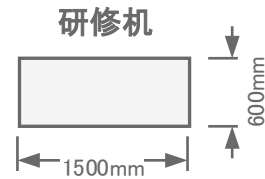

3階 / 中研修室⑤(100m²)
 スクール48名

- ◆ 有線 LAN
- ★ 電源 コンセント

幕張セミナーハウス
 千葉県習志野市茜浜2-3-2
 TEL:047-452-0670
 FAX:047-452-0675