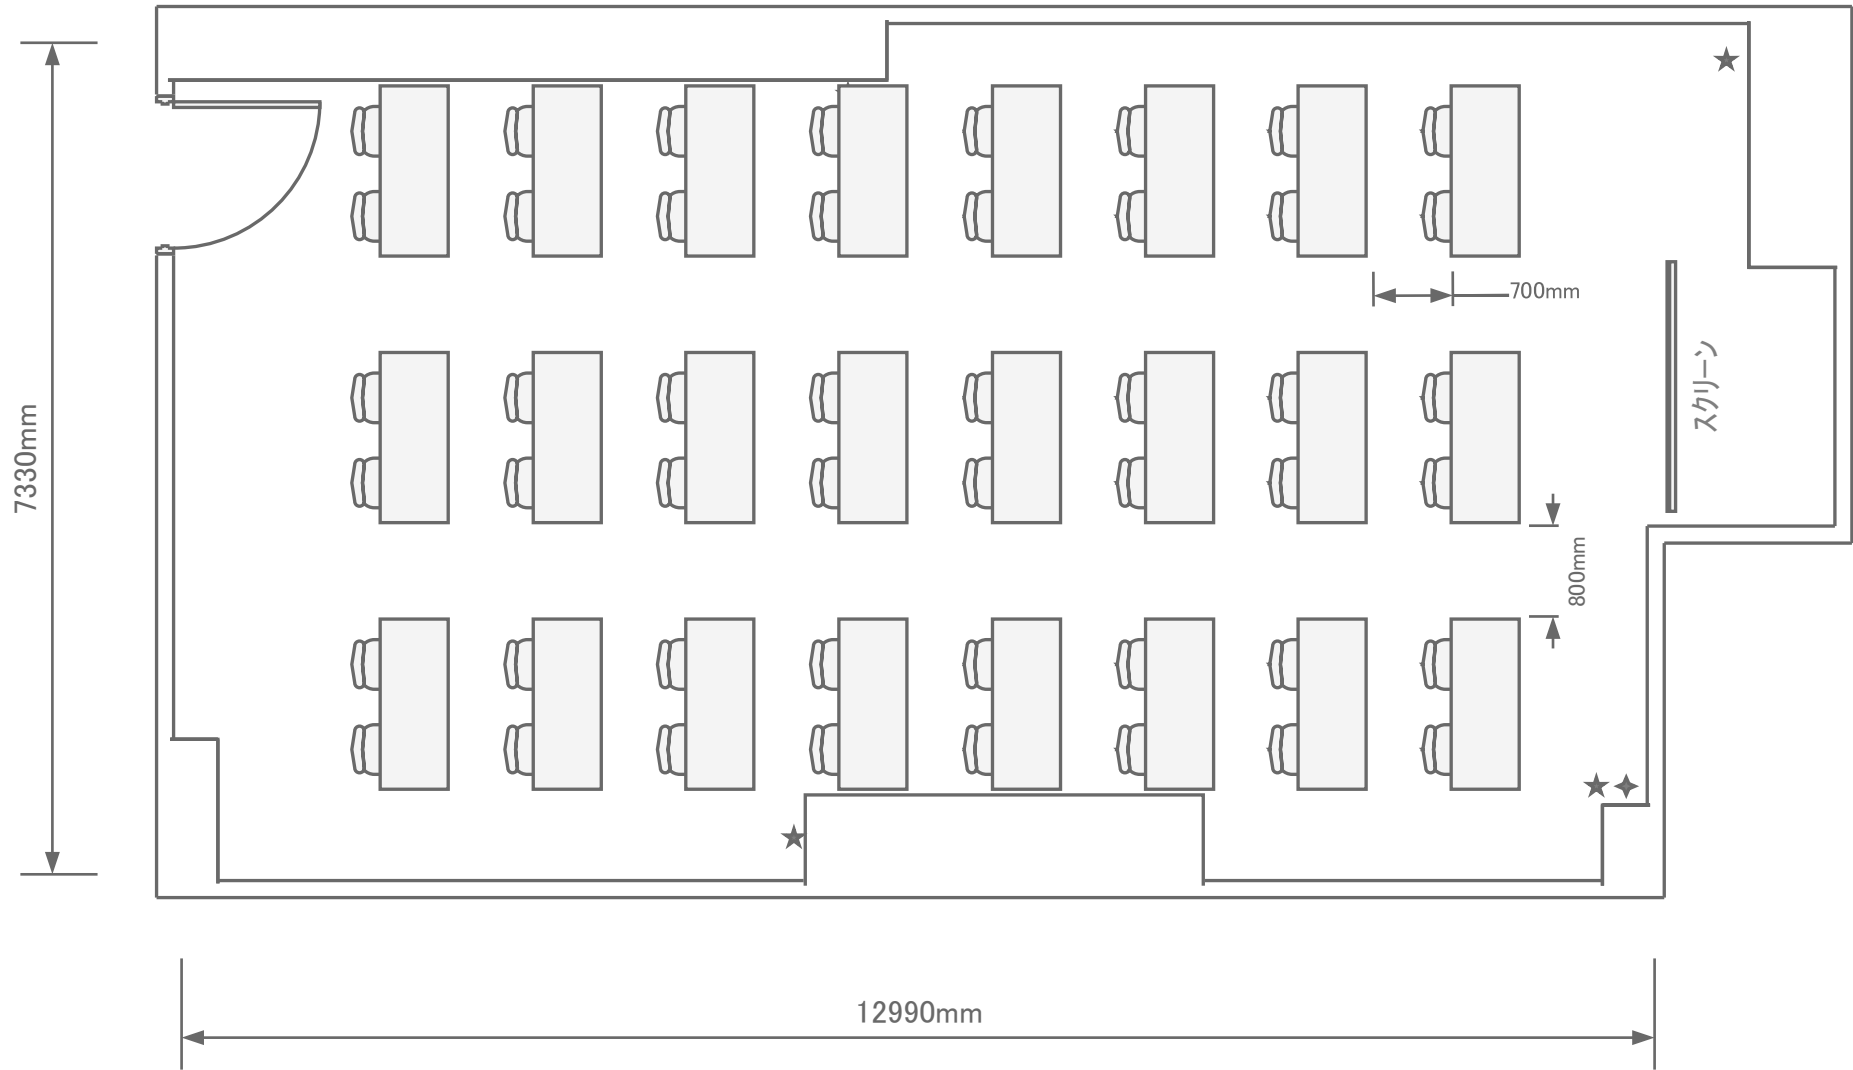

3階 / 中研修室⑤(100m²)
 スクール48名

- ◆ 有線 LAN
- ★ 電源 コンセント

幕張セミナーハウス
 千葉県習志野市茜浜2-3-2
 TEL:047-452-0670
 FAX:047-452-0675