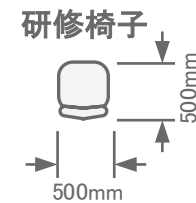

3階 / 中研修室⑤(100㎡)
スクール48名

- ◆ 有線 LAN
- ★ 電源 コンセント

幕張セミナーハウス
千葉県習志野市茜浜2-3-2
TEL:047-452-0670
FAX:047-452-0675