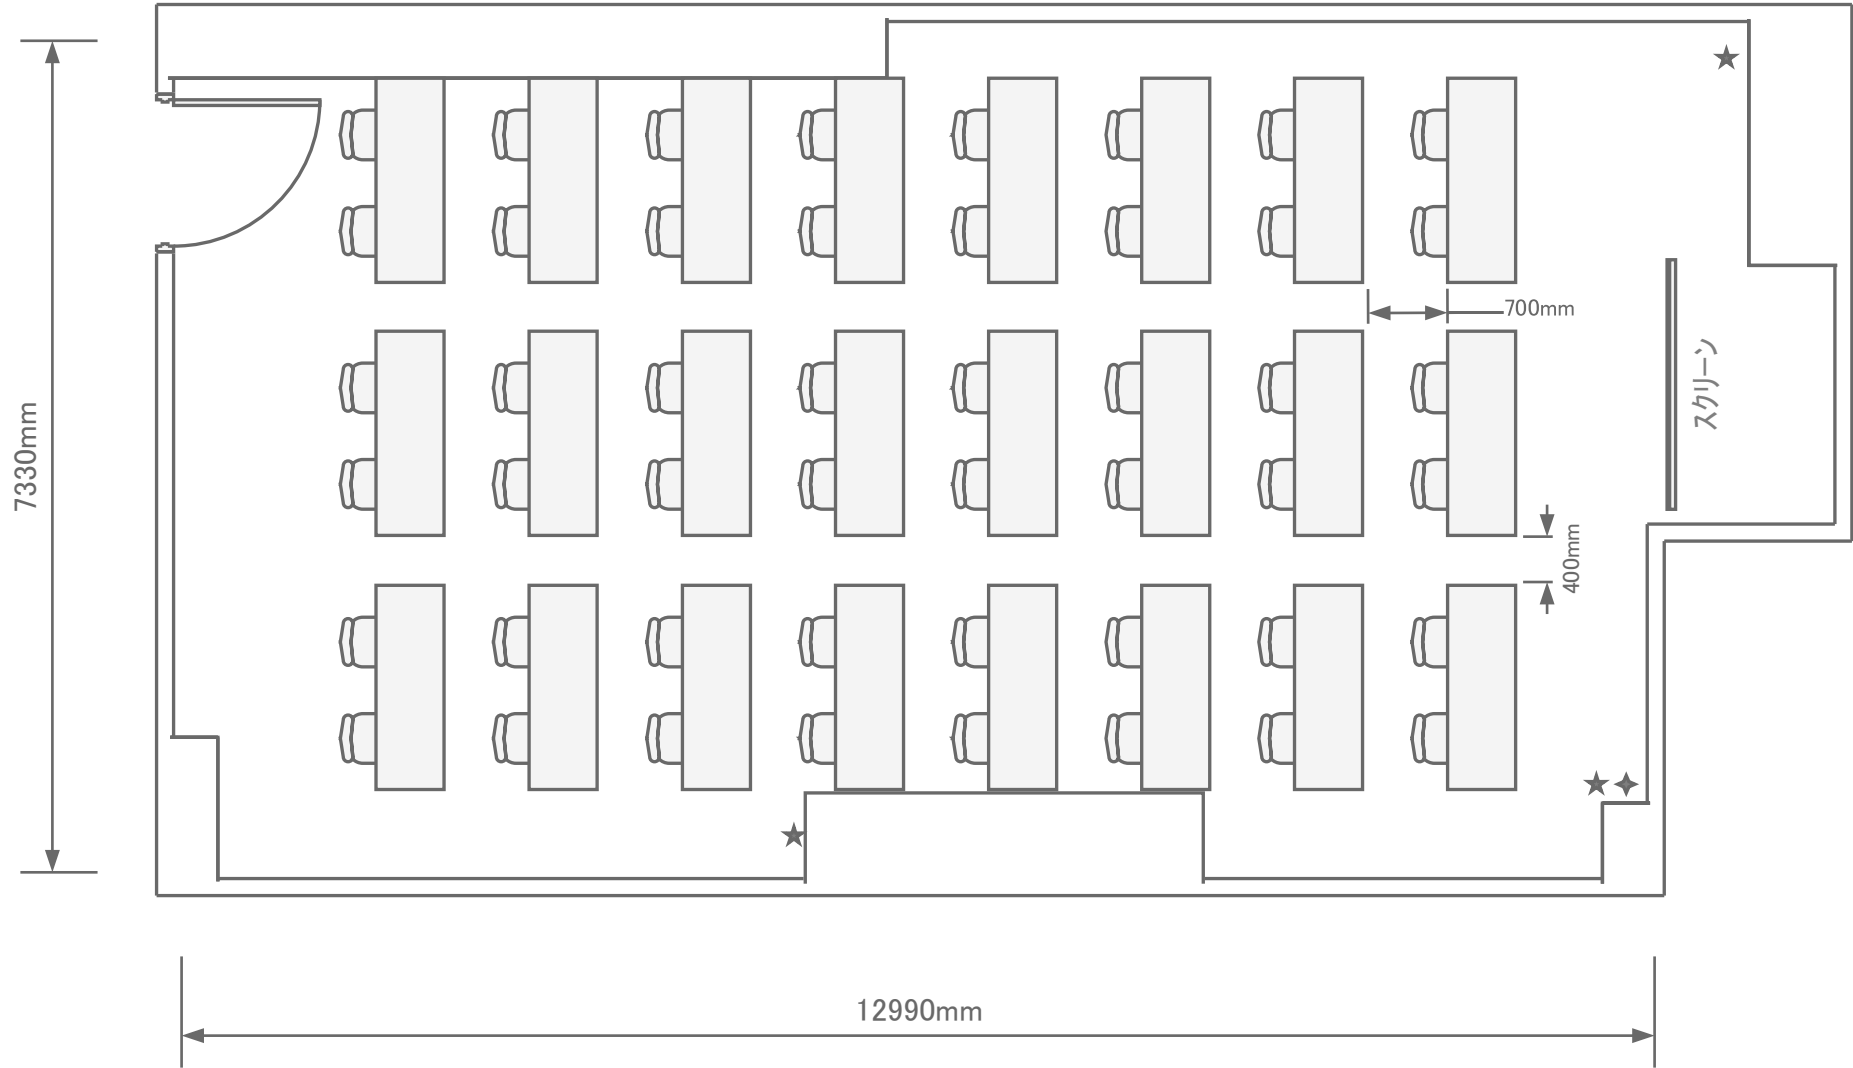

3階 / 中研修室⑤(100㎡)
スクール48名

- ◆ 有線 LAN
- ★ 電源 コンセント

幕張セミナーハウス
千葉県習志野市茜浜2-3-2
TEL:047-452-0670
FAX:047-452-0675