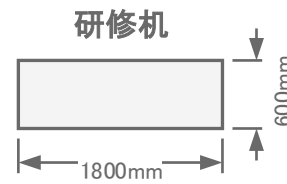

3階 / 中研修室⑤(100㎡)
スクール48名

- ◆ 有線 LAN
- ★ 電源 コンセント

幕張セミナーハウス
千葉県習志野市茜浜2-3-2
TEL:047-452-0670
FAX:047-452-0675