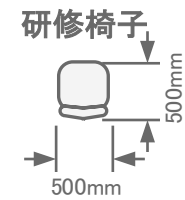

3階 / 中研修室⑥(100m²)

スクール48名

13570mm

- ◆ 有線 LAN
- ★ 電源コンセント

トーセイホテル&セミナー幕張
千葉県習志野市茜浜2-3-2
TEL: 047-452-0670
FAX: 047-452-0675