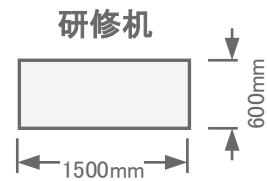

3階 / 中研修室⑥(100m²)

スクール48名

13570mm

- ◆ 有線 LAN
- ★ 電源コンセント

トーセイホテル&セミナー幕張
千葉県習志野市茜浜2-3-2
TEL: 047-452-0670
FAX: 047-452-0675