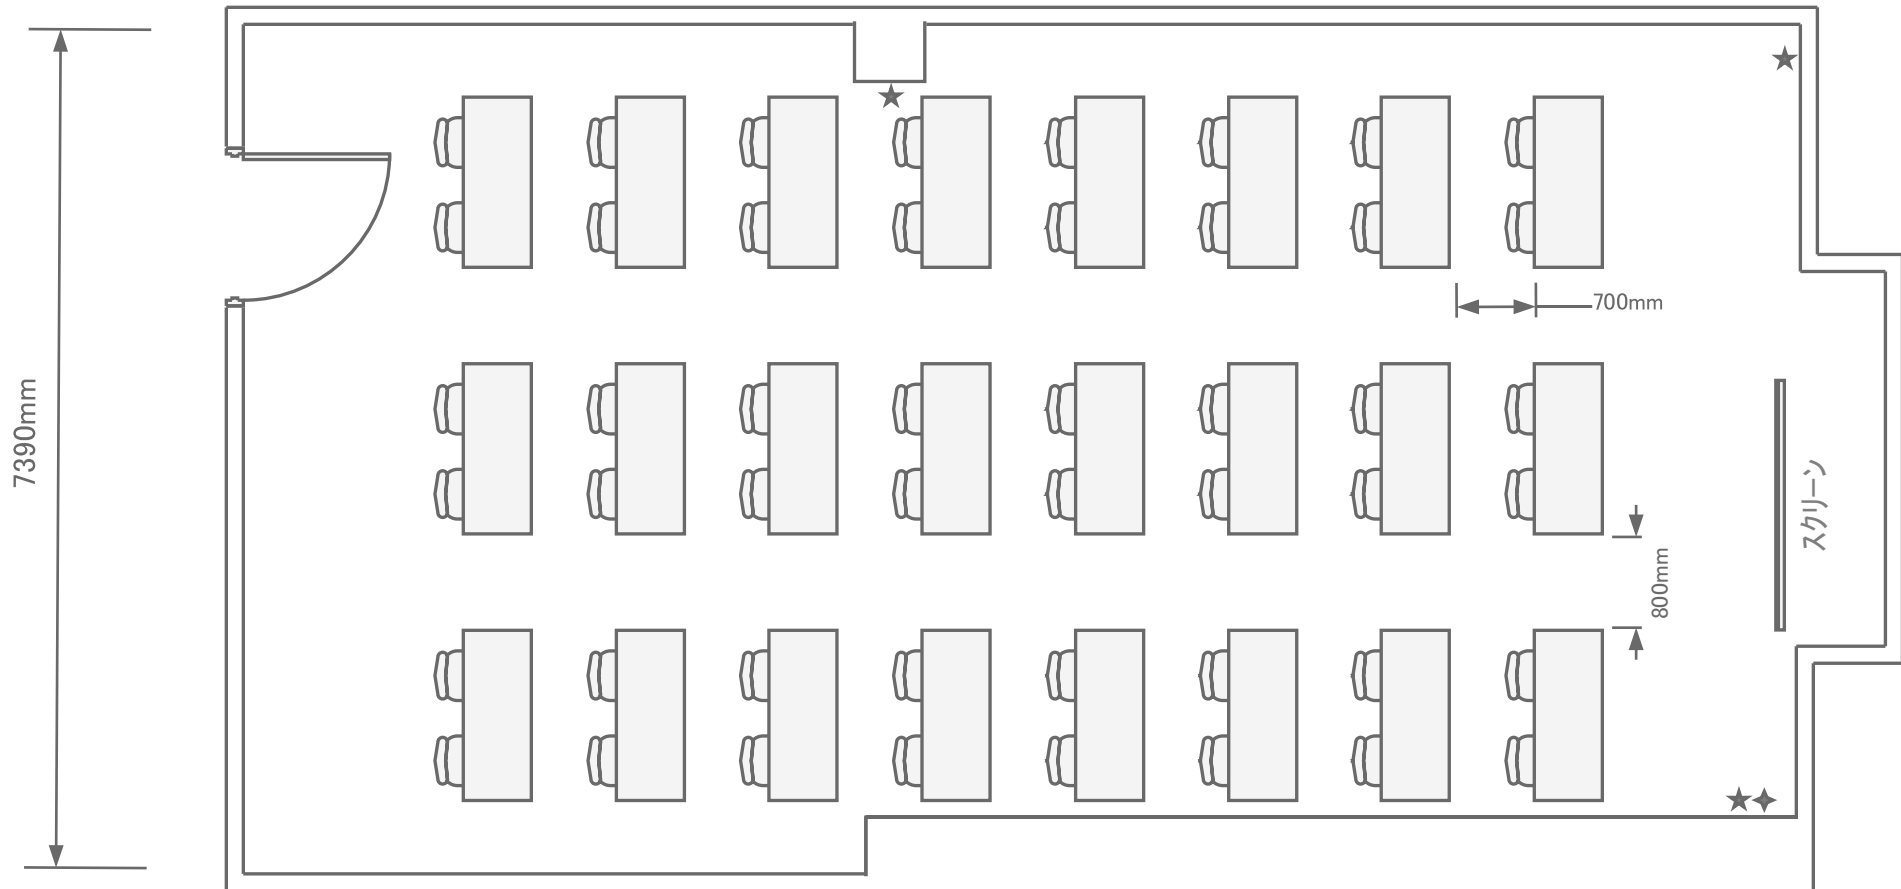

3階 / 中研修室⑥(100m²)

スクール48名

13570mm

- ◆ 有線 LAN
- ★ 電源コンセント

トーセイホテル&セミナー幕張
千葉県習志野市茜浜2-3-2
TEL: 047-452-0670
FAX: 047-452-0675