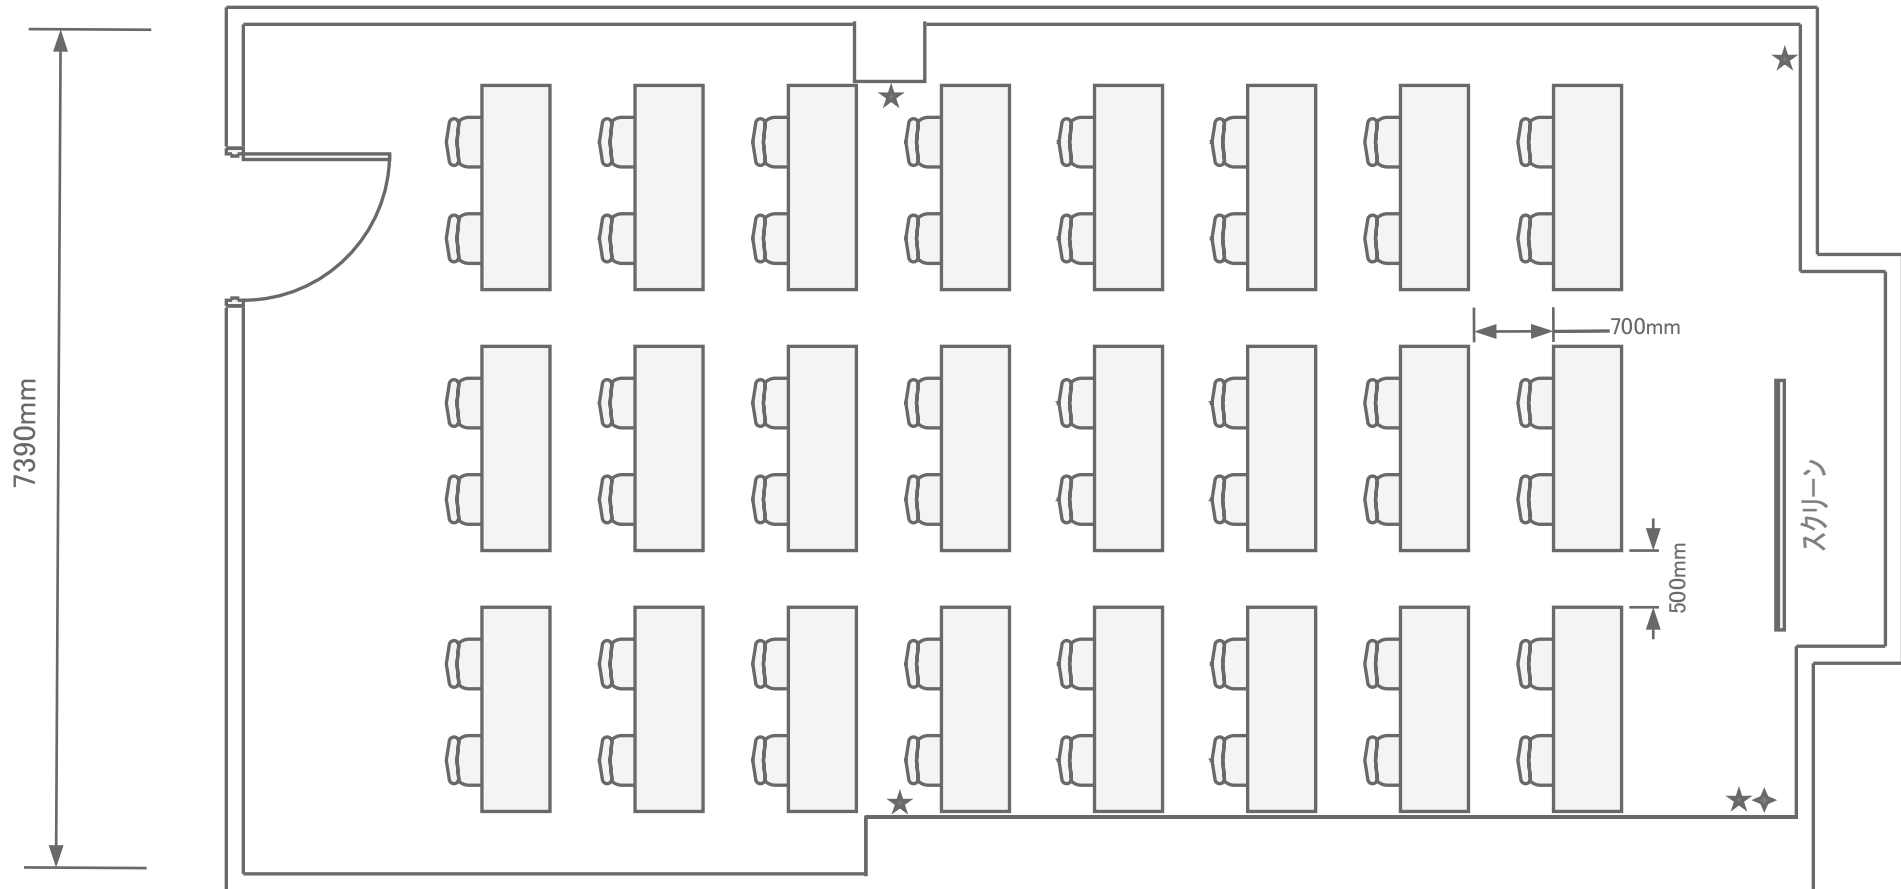

3階 / 中研修室⑥(100m<sup>2</sup>)

スクール48名

13570mm

- ◆ 有線 LAN
- ★ 電源コンセント

トーセイホテル&セミナー幕張  
千葉県習志野市茜浜2-3-2  
TEL: 047-452-0670  
FAX: 047-452-0675