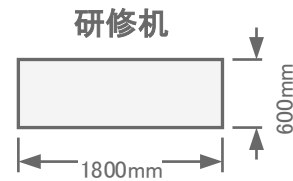

3階 / 中研修室⑥(100m<sup>2</sup>)

スクール48名

13570mm

- ◆ 有線 LAN
- ★ 電源コンセント

トーセイホテル&セミナー幕張  
千葉県習志野市茜浜2-3-2  
TEL: 047-452-0670  
FAX: 047-452-0675