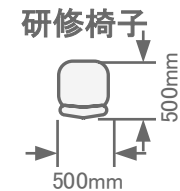

3階 / 中研修室⑥(100m<sup>2</sup>)

スクール48名

13570mm

- ◆ 有線 LAN
- ★ 電源コンセント

トーセイホテル&セミナー幕張  
千葉県習志野市茜浜2-3-2  
TEL: 047-452-0670  
FAX: 047-452-0675