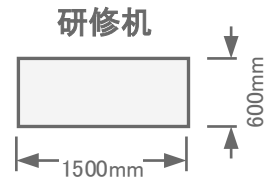

3階 / 中研修室⑦(100m²)

スクール48名

- ◆ 有線 LAN
- ★ 電源コンセント

トーセイホテル&セミナー幕張
千葉県習志野市茜浜2-3-2
TEL: 047-452-0670
FAX: 047-452-0675