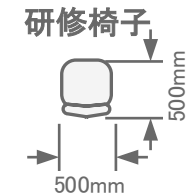

3階 / 中研修室⑦(100m²)

スクール48名

- ◆ 有線 LAN
- ★ 電源コンセント

トーセイホテル&セミナー幕張
千葉県習志野市茜浜2-3-2
TEL: 047-452-0670
FAX: 047-452-0675