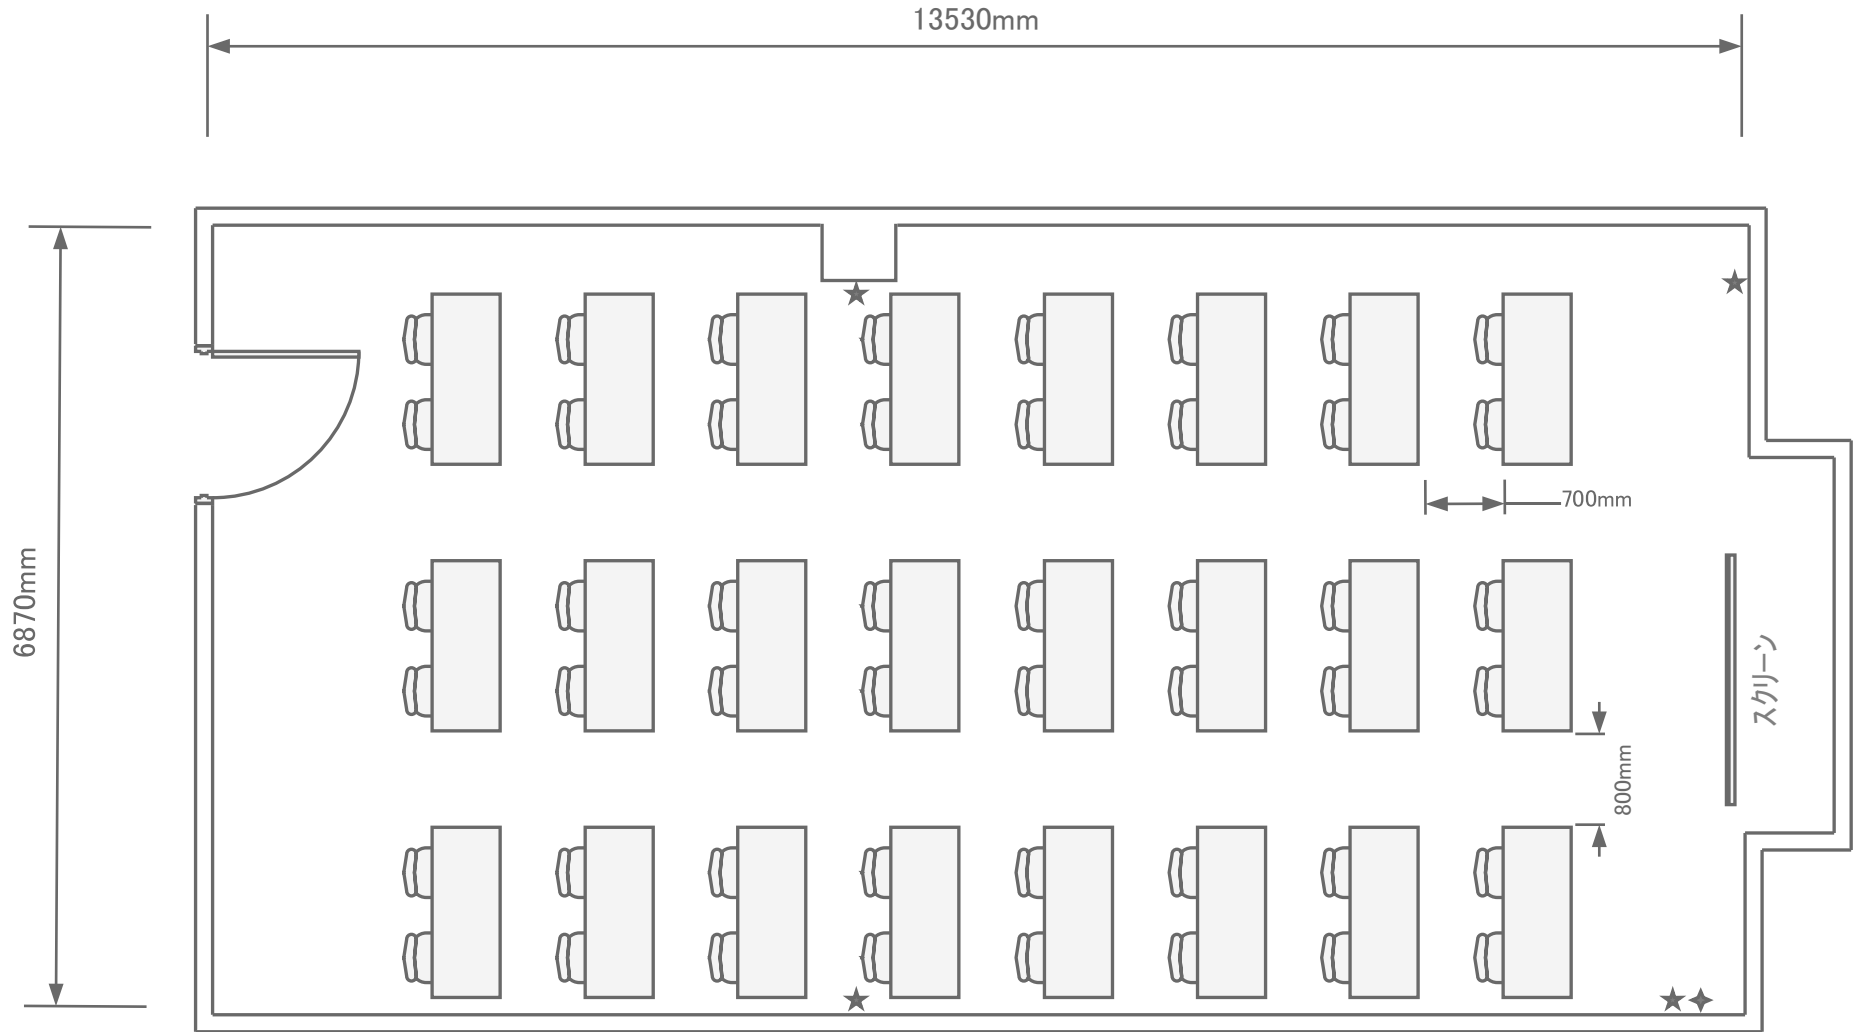

3階 / 中研修室⑦(100m²)

スクール48名

- ◆ 有線 LAN
- ★ 電源コンセント

トーセイホテル&セミナー幕張
千葉県習志野市茜浜2-3-2
TEL: 047-452-0670
FAX: 047-452-0675