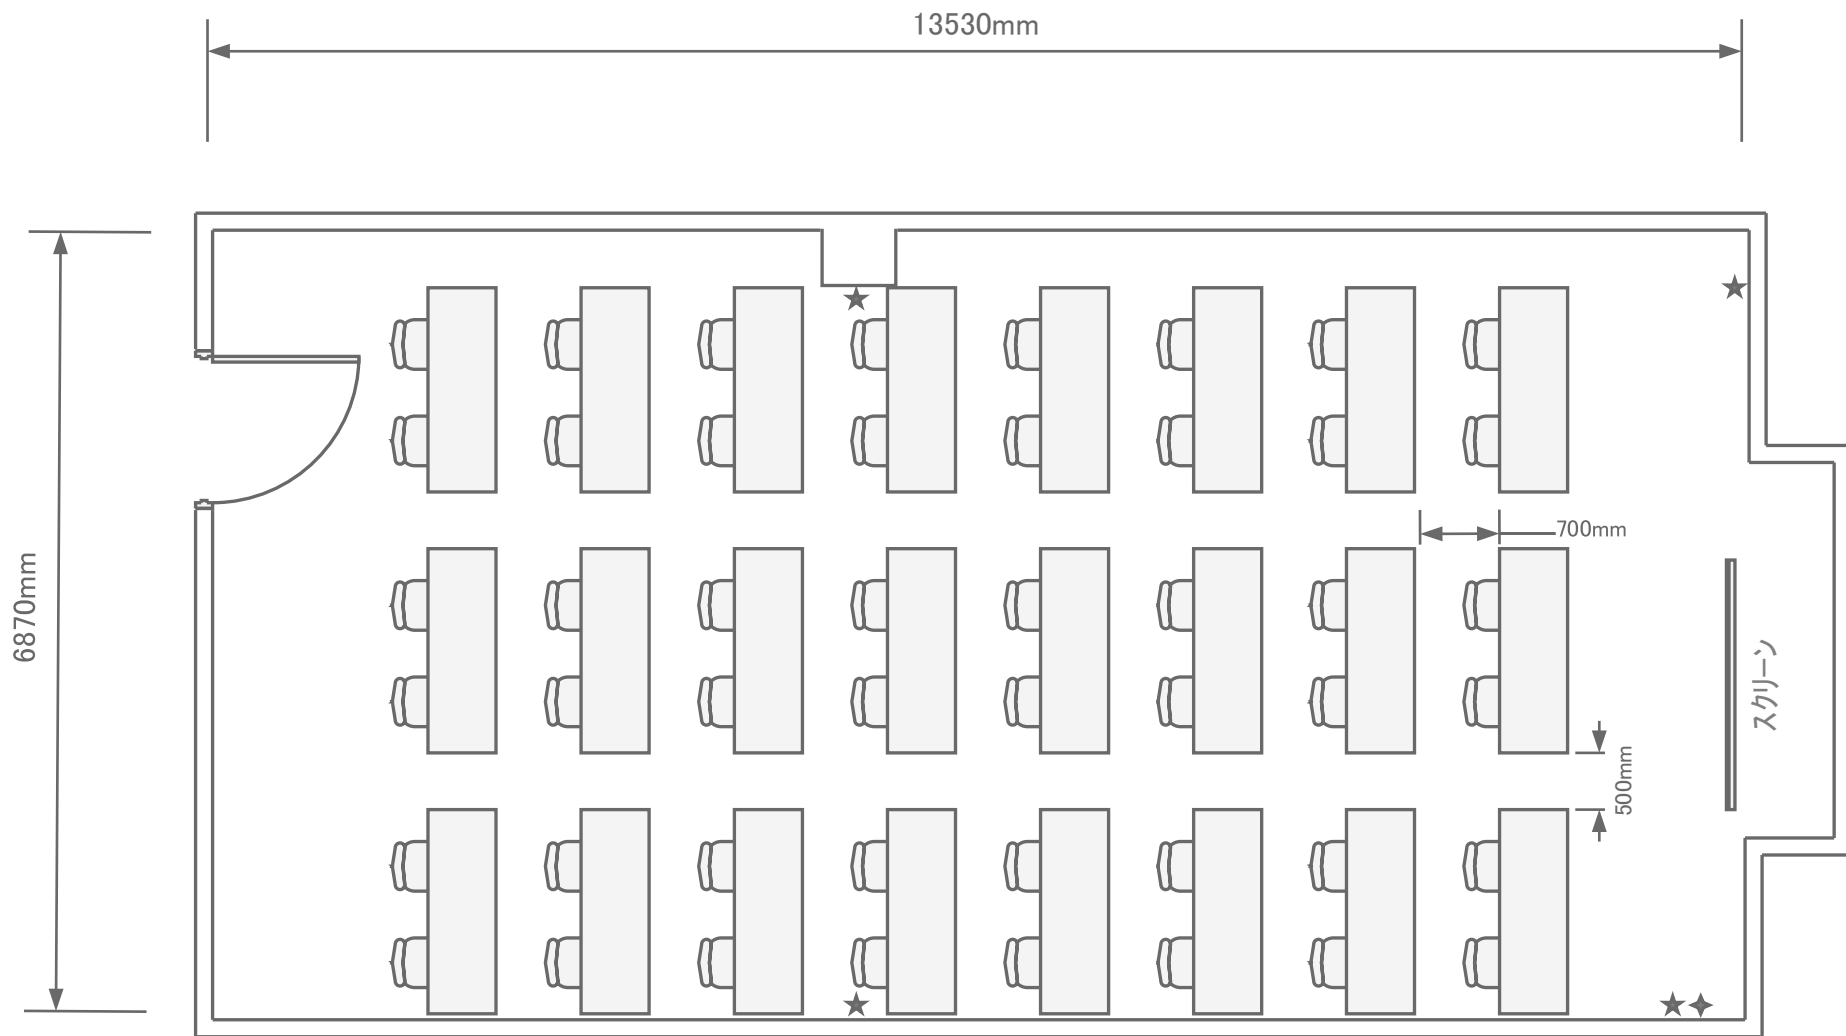

3階 / 中研修室⑦(100㎡)

スクール48名

- ◆ 有線 LAN
- ★ 電源コンセント

トーセイホテル&セミナー幕張
千葉県習志野市茜浜2-3-2
TEL: 047-452-0670
FAX: 047-452-0675