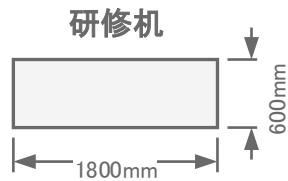

3階 / 中研修室⑦(100㎡)

スクール48名

- ◆ 有線 LAN
- ★ 電源コンセント

トーセイホテル&セミナー幕張
千葉県習志野市茜浜2-3-2
TEL: 047-452-0670
FAX: 047-452-0675