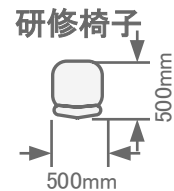

3階 / 中研修室⑦(100㎡)

スクール48名

- ◆ 有線 LAN
- ★ 電源コンセント

トーセイホテル&セミナー幕張
千葉県習志野市茜浜2-3-2
TEL: 047-452-0670
FAX: 047-452-0675